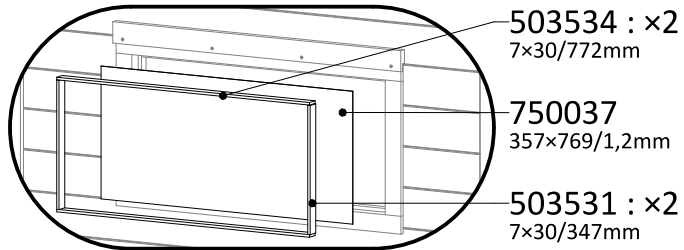

3013 : x2
ø3,5x30

502171
12x50/1790mm
+ 3012 : x5
ø3,5x25

19

Silicone
Silikon
(not included)
(non inclus)
(niet inbegrepen)
(nicht einbegriffen)
(non incluso)
(non incluida)
(non incluido)

- (EN) **Unique warranty number, must be send for any request.**
- (FR) **Numéro de garantie unique, à transmettre obligatoirement pour toute demande.**
- (NL) **Uniek garantienummer, dat voor alle aanvragen moet worden verstrekt.**
- (DE) **Eindeutige Garantienummer, muss bei jeder Anfrage gesendet werden.**
- (IT) **Numero di garanzia unico, da trasmettere obbligatorio per ogni richiesta.**
- (ES) **Numero único de garantía, se transmitirá obligatoriamente para todas las solicitudes.**
- (PT) **Número de garantia único, será transmitido obrigatoriamente para todas as solicitações.**