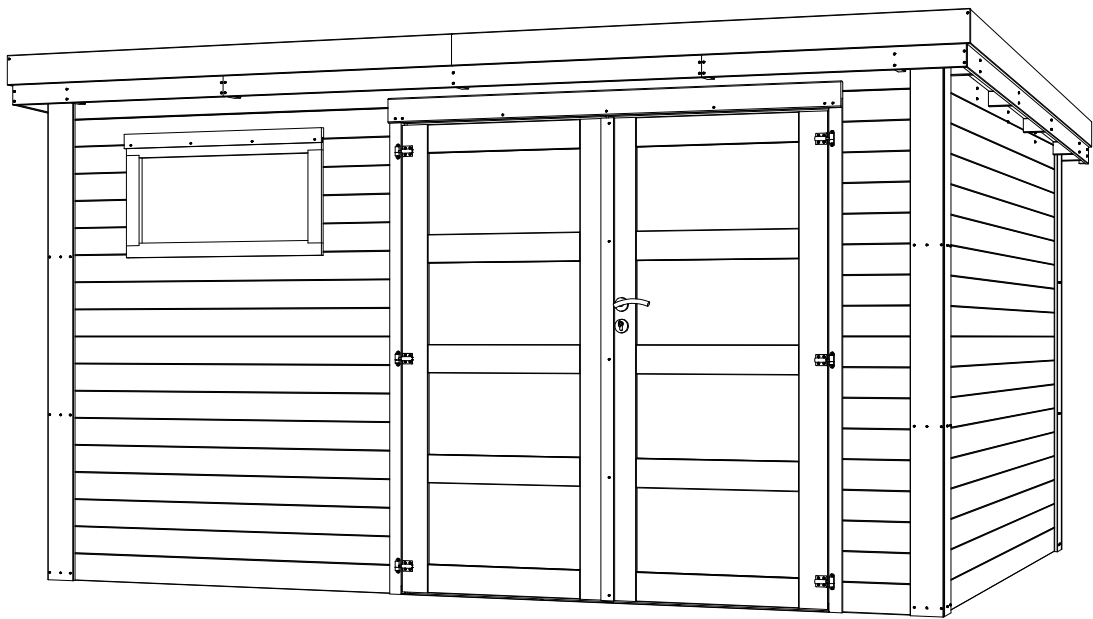

Abri 3,65×2,75m - mono-pente -
poteaux contact - F1/DPV
64427S943 - B-001616

- (EN) **Assembly notice - keep for later reference.**
 (FR) **Notice de montage à conserver pour consultations ultérieures.**
 (NL) **Te bewaren gebruiksaanwijzingen voor latere raadplegingen.**
 (DE) **Montageleitung nicht wegwerfen, bewahren Sie diese für später.**
 (IT) **Manuale di montaggio da conservare per ulteriori consultazioni.**
 (ES) **Debe conservar las instrucciones de montaje para consultas posteriores.**
 (PT) **Instruções de montagem a guardar para consultas futuras.**