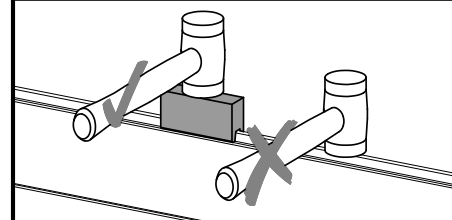

**Abri 3,65×2,75m - mono-pente -
poteaux contact - F1/DPV
64427S943 - B-001616**

- (EN) Laying on a perfectly flat and level concrete slab (*not included*)
 (FR) Pose sur dalle béton parfaitement plate et de niveau (*non incluse*)
 (NL) Plaatsen op een perfect vlakke betontegel (*niet inbegrepen*)
 (DE) Montage auf einer ebenen, befestigten Fläche (*Material nicht inbegriffen*)
 (IT) Posare su pavimenti in cemento perfettamente in piano e livellato (*non incluso*)
 (ES) Colocar sobre losa de hormigón perfectamente plana y nivelada (*non incluida*)
 (PT) Montagem sobre laje de betão perfeitamente plana e nivelada (*não incluído*)