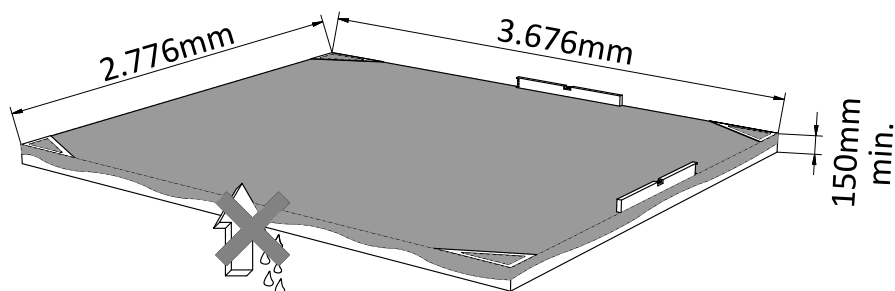

**Abri 3,65×2,75m - mono-pente -
poteaux contact - F1/DPV
64427S943 - B-001616**

- (EN) Laying on a perfectly flat and level concrete slab (*not included*)
 (FR) Pose sur dalle béton parfaitement plate et de niveau (*non incluse*)
 (NL) Plaatsen op een perfect vlakke betontegel (*niet inbegrepen*)
 (DE) Montage auf einer ebenen, befestigten Fläche (*Material nicht inbegriffen*)
 (IT) Posare su pavimenti in cemento perfettamente in piano e livellato (*non incluso*)
 (ES) Colocar sobre losa de hormigón perfectamente plana y nivelada (*non incluida*)
 (PT) Montagem sobre laje de betão perfeitamente plana e nivelada (*não incluído*)

600626 : x8
900x1490/14mm

503537 : x3
15x120/1953mm

503538 : x2
15x120/961mm

503533 : x2
19x57/880mm

503518 : x2
58x58/362mm

503520 : x2
58x58/870mm

502621 : x25
28x110/338mm

420186 : x1
837x1790/34mm

50675 : x13
28x110/1500mm

600627 : x2
246x1490/14mm

503527 : x2
15x120/3040mm/87,7°

503526 : x2
15x120/3025mm/87,7°

503529 : x2
28x110/2670mm/2,3°

503525 : x1
28x94/1780mm

503528 : x4
15x120/1875mm

502968 : x34
28x110/2670mm