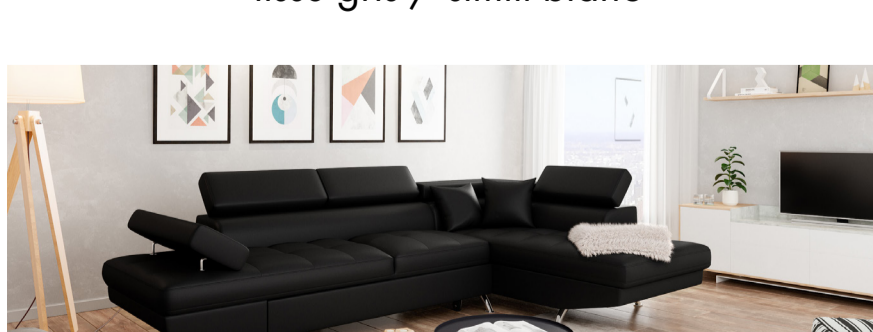

simili noir

COLIS

Canapé livré en 2 colis
colis 1 : 61 kg (180 x 99 x 65cm)
colis 2 : 80 kg (194 x 96 x 65cm)