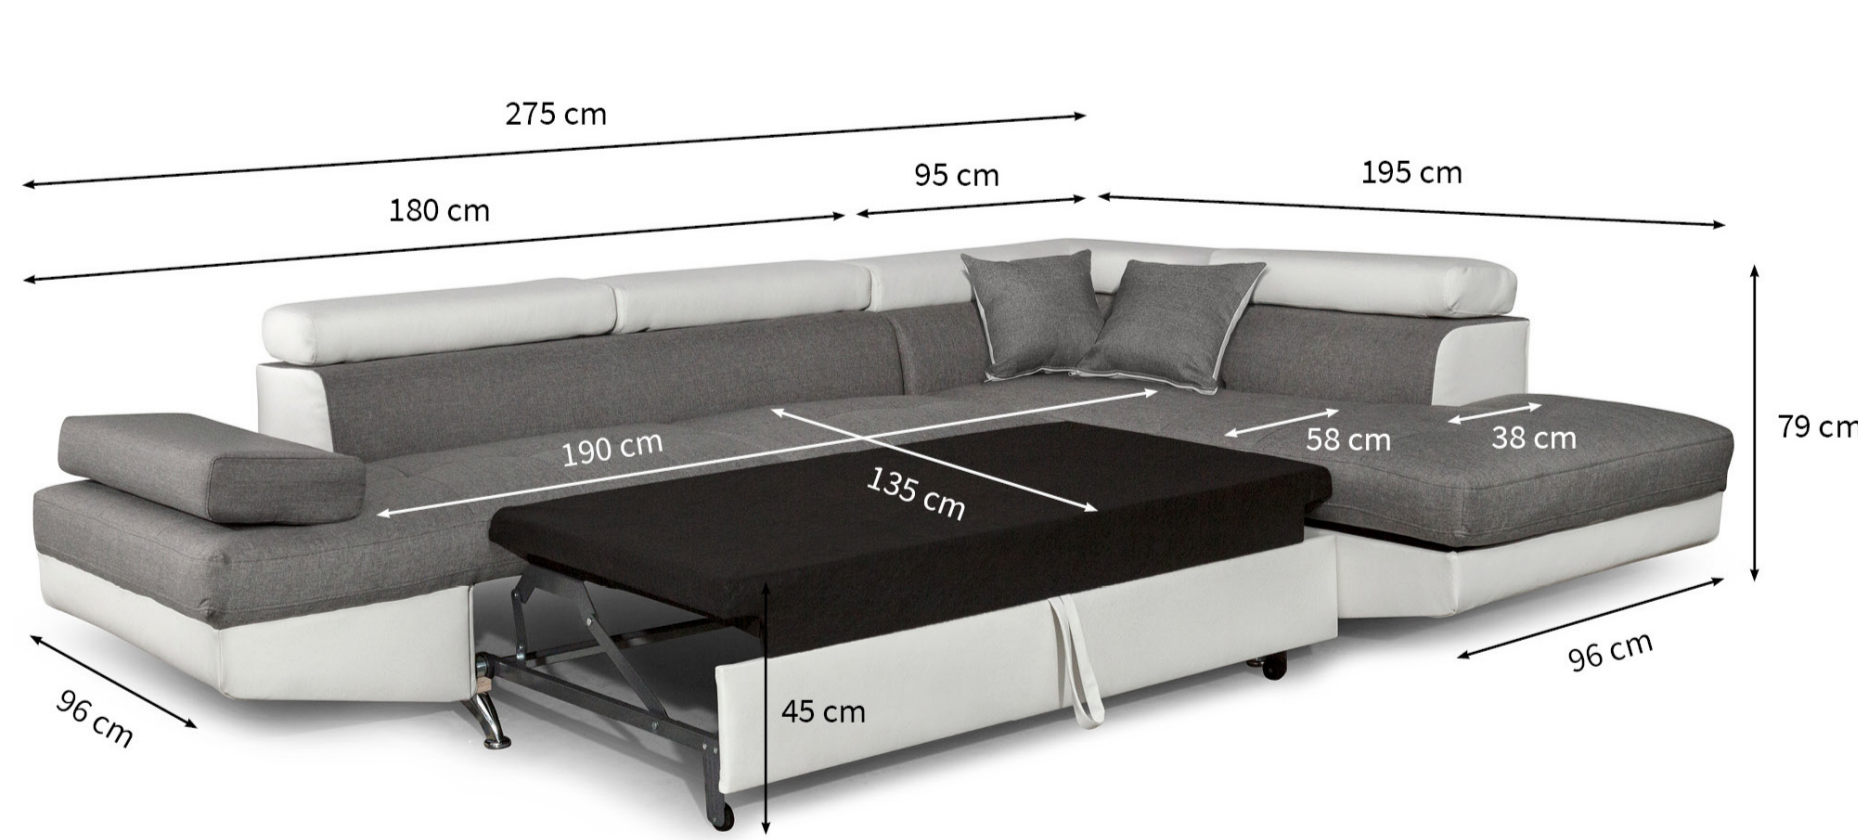

CHICAGO

CANAPÉ D'ANGLE CONVERTIBLE
POUR 5 PERSONNES

FABRIQUÉ EN EUROPE 

Ce canapé d'angle pour 5 personnes dispose d'une grande méridienne et d'un coffre. Convertible, il offre un couchage de 135 x 190 cm. Avec son accoudoir et ses appuie-têtes réglables, ce canapé garantit un confort optimal. Le canapé CHICAGO existe en plusieurs coloris et matières : il saura s'adapter à la décoration de votre intérieur.

Dimensions du canapé : 275 x 195 x 79 cm

CANAPÉ CONVERTIBLE

LIT 135 x 190 cm

GRAND COFFRE

ESPACE DE RANGEMENT

DESIGN MODERNE

PIEDS CHROMÉS

CONFORT OPTIMAL

ACCOUDOIR ET APPUIE-TÊTES RÉGLABLES

EXISTE EN ANGLE GAUCHE OU DROIT

CARACTÉRISTIQUES

Angle fixe	gauche ou droit
Structure	bois massif, MDF, aggloméré, métal
Pieds	chromés
Garnissage	mousse
Densité	27 kg/m ³
Suspensions	ressorts zig zag
Dimensions du canapé	275 x 195 x 79 cm
Dimensions du couchage	135 x 190 cm
Poids Net	139 kg

simili noir

COLIS

Canapé livré en 2 colis
colis 1 : 61 kg (180 x 99 x 65cm)
colis 2 : 80 kg (194 x 96 x 65cm)