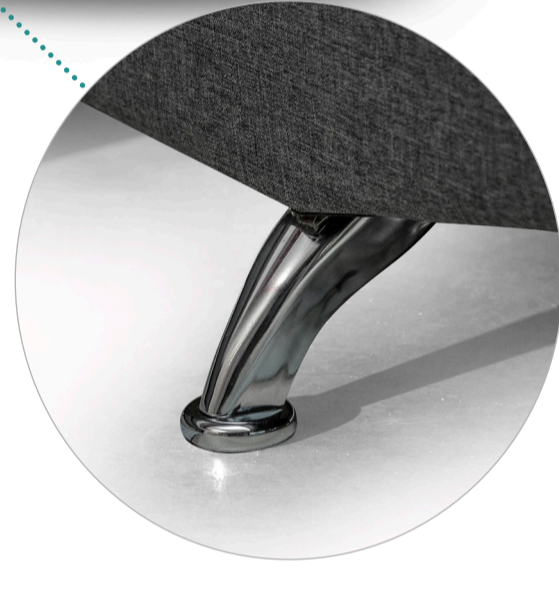

DESIGN MODERNE

PIEDS CHROMÉS