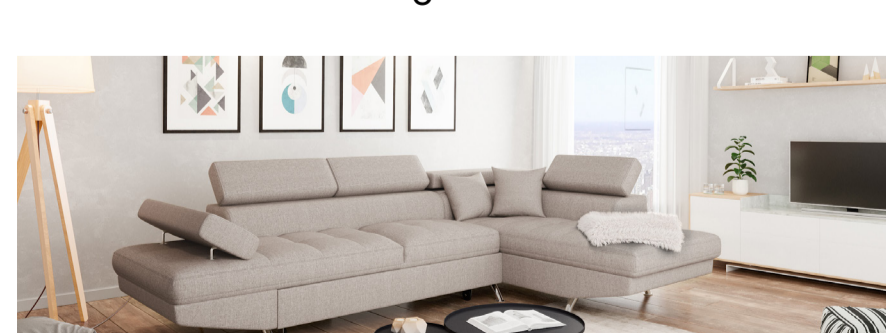

tissu beige