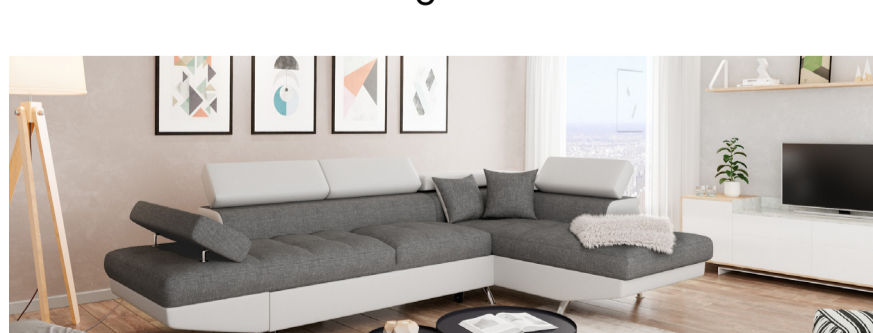

tissu gris / simili blanc