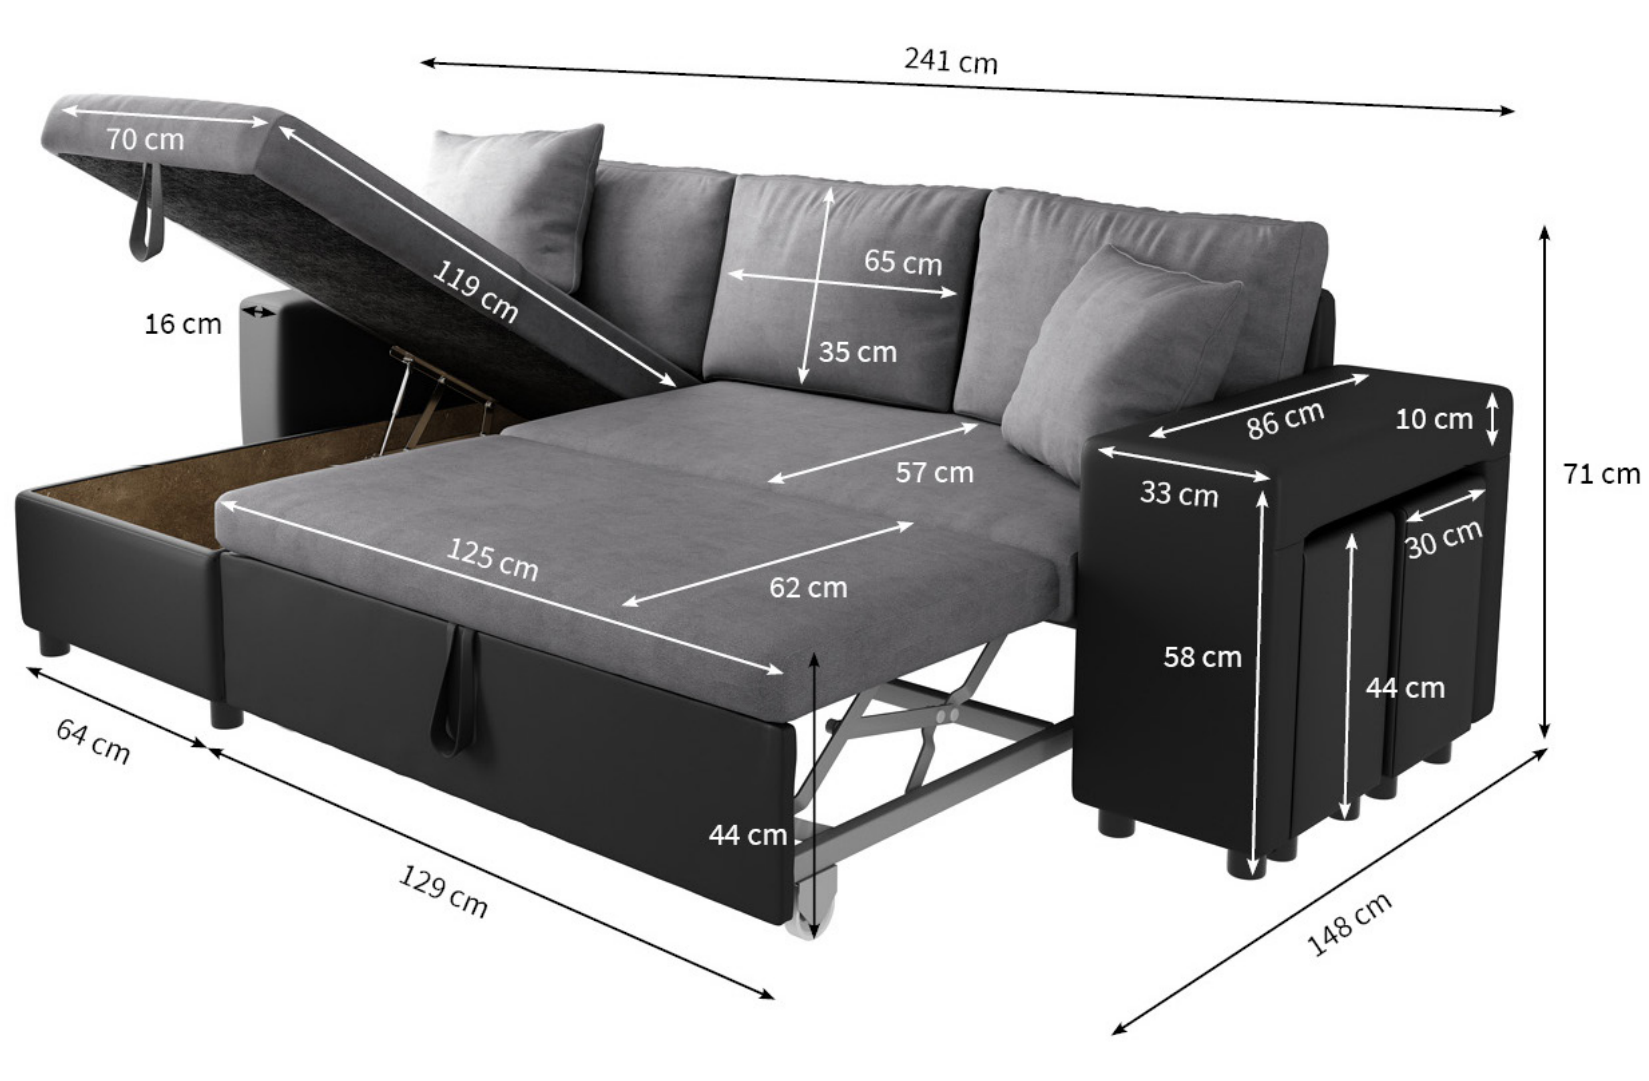

# ANETTA

**CANAPÉ D'ANGLE CONVERTIBLE**  
POUR 3 PERSONNES

**2**  
**POUFS**  
inclus

Ce **canapé d'angle convertible** offre un couchage pour deux personnes de 135 x 195 cm. **ANETTA** dispose aussi d'un grand **coffre de rangement** et d'une **méridienne**. **Deux poufs** sont inclus, vous pourrez les ranger sous l'accoudoir de ce canapé. Ces deux assises supplémentaires sont un véritable **atout gain de place** pour votre salon.  
**Dimensions du canapé (LxHxP) : 241 x 71 x 148 cm.**

## COFFRE

SPACIEUX

## DEUX POUFS

INCLUS DANS LE LOT

GRANDE  
**MÉRIDienne**

EXISTE EN ANGLE  
À GAUCHE OU À DROITE

## CARACTÉRISTIQUES

- Angle fixe** ..... gauche ou droit
- Revêtement** ..... simili et microfibre
- Structure** ..... bois massif, panneaux de particules
- Pieds** ..... plastique
- Garnissage** ..... mousse polyuréthane
- Densité** ..... 27 kg/m<sup>3</sup>
- Suspensions** ..... ressorts
- Dimensions du canapé** ..... 241 x 71 x 148 cm
- Dimensions utiles du coffre** ..... 60 x 140 x 26 cm
- Couchage** ..... 135 x 195 cm
- Poids Net** ..... 82 kg