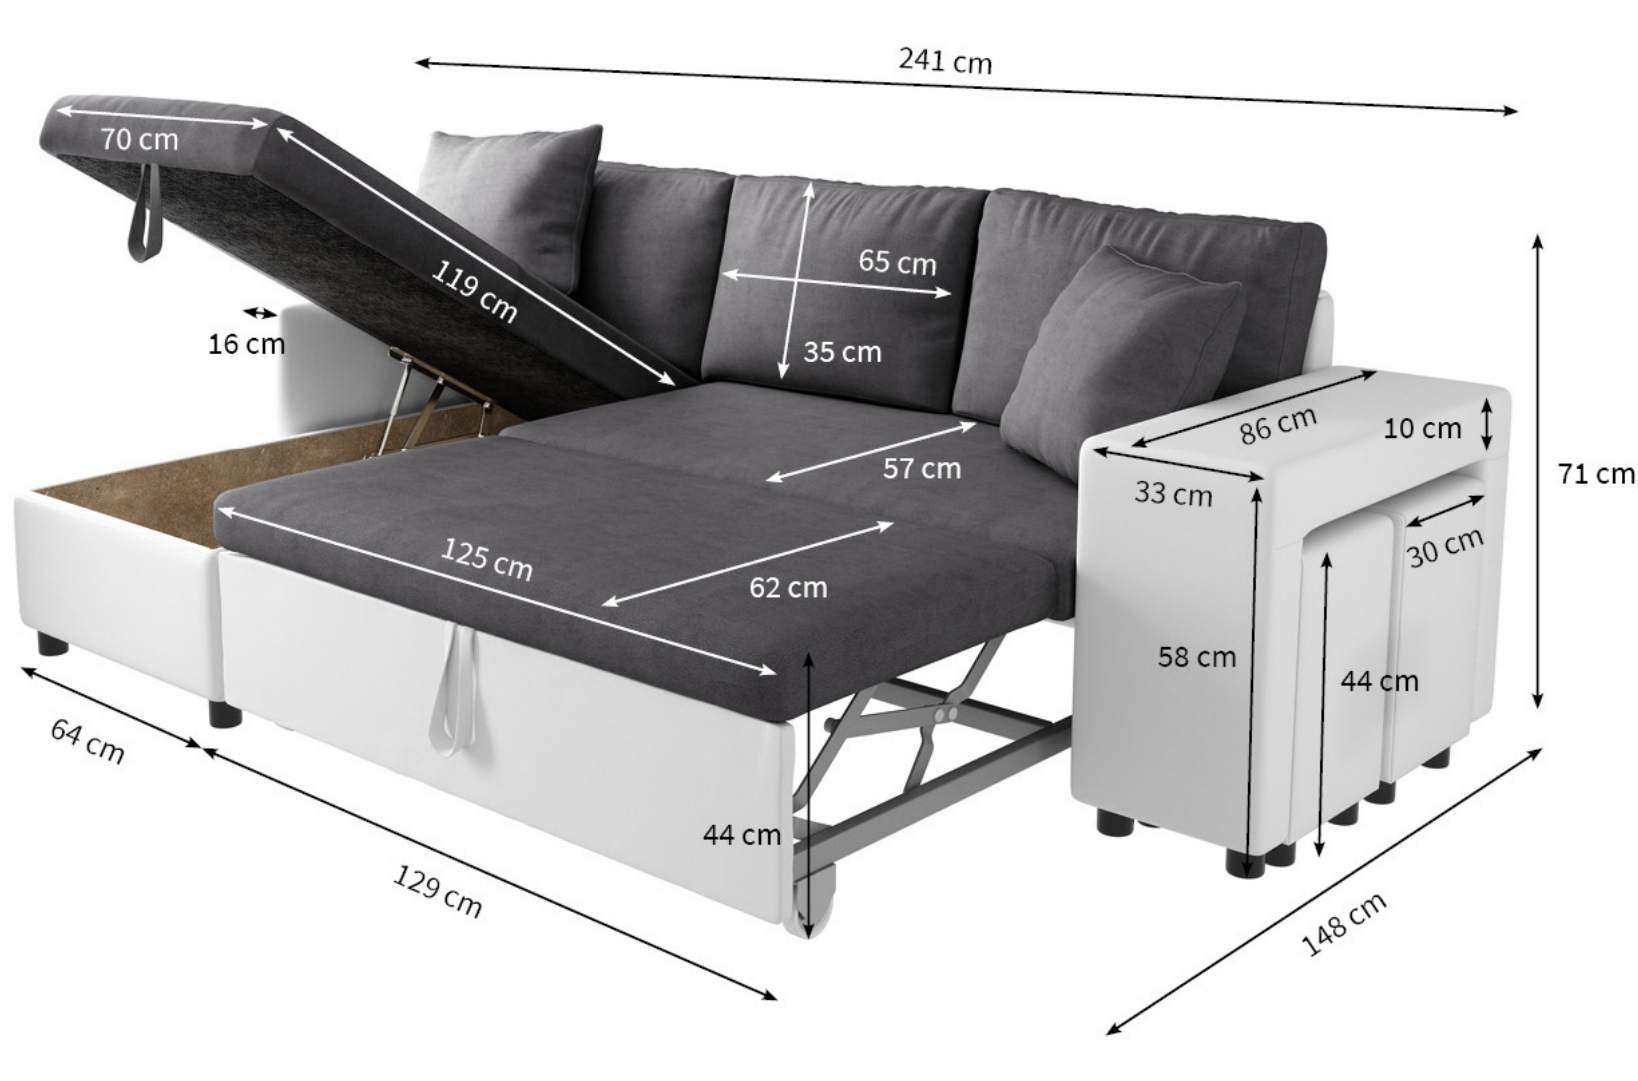

# ANETTA

**CANAPÉ D'ANGLE  
CONVERTIBLE  
POUR 3 PERSONNES**

**2  
POUFS**  
inclus

Ce **canapé d'angle convertible** offre un couchage pour deux personnes de 135 x 195 cm. **ANETTA** dispose aussi d'un grand **coffre de rangement** et d'une **méridienne**. **Deux poufs** sont inclus, vous pourrez les ranger sous l'accoudoir de ce canapé. Ces deux assises supplémentaires sont un véritable **atout gain de place** pour votre salon.  
**Dimensions du canapé (LxHxP) : 241 x 71 x 148 cm.**

## DEUX POUFS

INCLUS DANS LE LOT

GRANDE  
**MÉRIDIENNE**

EXISTE EN ANGLE  
À GAUCHE OU À DROITE

## CARACTÉRISTIQUES

- Angle fixe** ..... gauche ou droit
- Revêtement** ..... simili et microfibre
- Structure** ..... bois massif, panneaux de particules
- Pieds** ..... plastique
- Garnissage** ..... mousse polyuréthane
- Densité** ..... 27 kg/m<sup>3</sup>
- Suspensions** ..... ressorts
- Dimensions du canapé** ..... 241 x 71 x 148 cm
- Dimensions utiles du coffre** ..... 60 x 140 x 26 cm
- Couchage** ..... 135 x 195 cm
- Poids Net** ..... 82 kg

# ANETTA

**CANAPÉ D'ANGLE CONVERTIBLE**  
POUR 3 PERSONNES

**2**  
**POUFS**  
inclus

Ce **canapé d'angle convertible** offre un couchage pour deux personnes de 135 x 195 cm. **ANETTA** dispose aussi d'un grand **coffre de rangement** et d'une **méridienne**. **Deux poufs** sont inclus, vous pourrez les ranger sous l'accoudoir de ce canapé. Ces deux assises supplémentaires sont un véritable **atout gain de place** pour votre salon.  
**Dimensions du canapé (LxHxP) : 241 x 71 x 148 cm.**