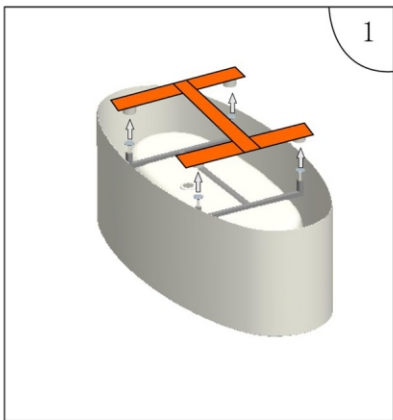

NOTICE D'INSTALLATION

BAIGNOIRE LALIE

DIMENSIONS: 800x1800x770mm

ENTRETIEN DE LA BAIGNOIRE:
Nettoyer régulièrement avec une éponge douce et un nettoyant ménager non acide.

GARANTIE 1 AN: vaut pour les pièces et ne prend pas en compte la main d'oeuvre.