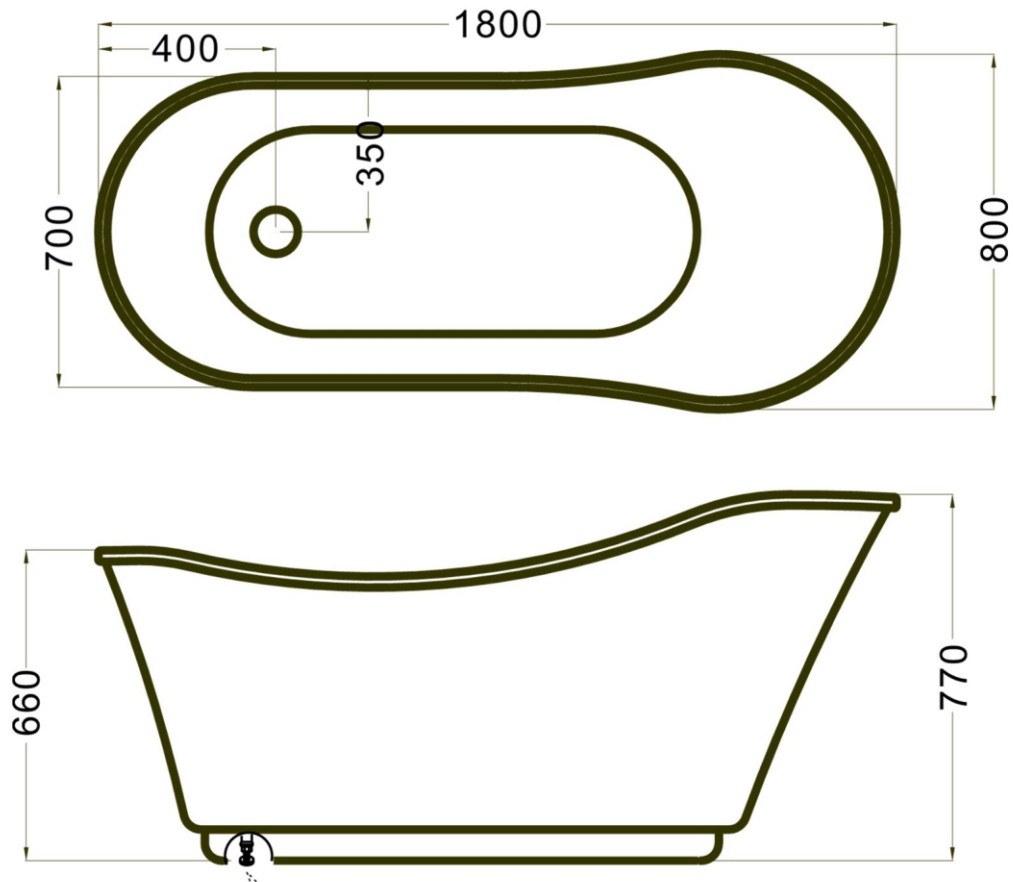

NOTICE D'INSTALLATION

BAIGNOIRE LALIE

DIMENSIONS: 800x1800x770mm

ENTRETIEN DE LA BAIGNOIRE:
Nettoyer régulièrement avec une éponge douce et un nettoyant ménager non acide.

GARANTIE 1 AN: vaut pour les pièces et ne prend pas en compte la main d'oeuvre.