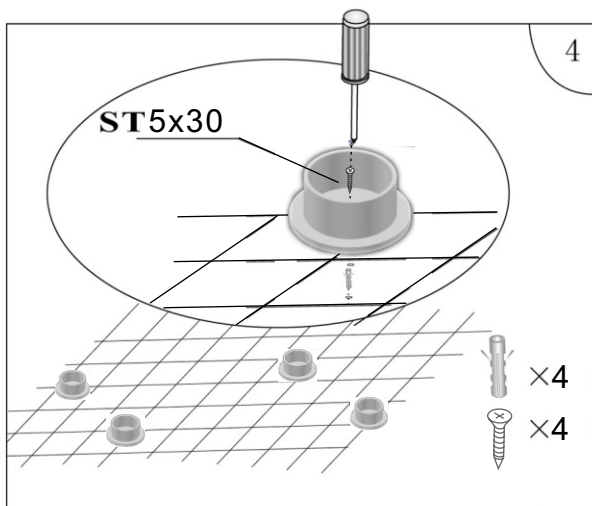

NOTICE D'INSTALLATION

BAIGNOIRE LALIE

DIMENSIONS: 800x1800x770mm

ENTRETIEN DE LA BAIGNOIRE:
Nettoyer régulièrement avec une éponge douce et un nettoyant ménager non acide.

GARANTIE 1 AN: vaut pour les pièces et ne prend pas en compte la main d'oeuvre.