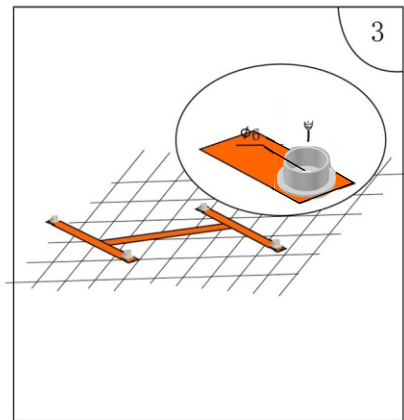

NOTICE D'INSTALLATION

BAIGNOIRE LALIE

DIMENSIONS: 800x1800x770mm

ENTRETIEN DE LA BAIGNOIRE:
Nettoyer régulièrement avec une éponge douce et un nettoyant ménager non acide.

GARANTIE 1 AN: vaut pour les pièces et ne prend pas en compte la main d'oeuvre.