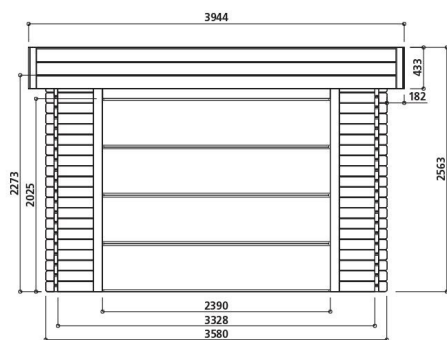

Garage

GARAGE MODERN 3580 x 5380 mm

Libre choix de la pose de porte et fenêtre

- CARACTÉRISTIQUES

incl.