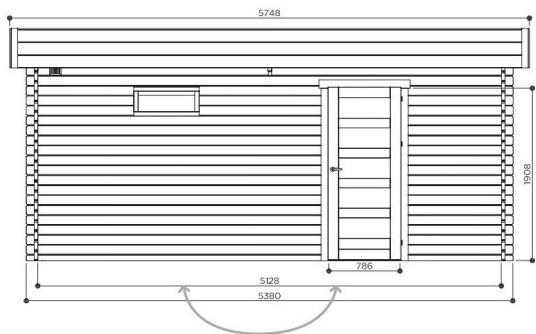

Garage

GARAGE MODERN 3580 x 5380 mm

Libre choix de la pose de porte et fenêtre

- CARACTÉRISTIQUES

incl.