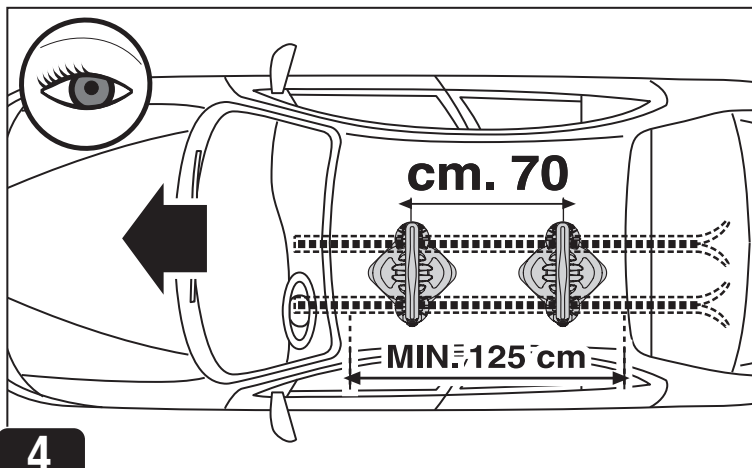

N.	- I Ricambi (A Richiesta) - GB Spare Parts (Made to order) - F Pièces de rechange (Sur commande) - DE Teile (auf Anfrage) - E Piezas de recambio (Previa solicitud) - RU Запасные части (по запросу)		Q.	Codice Code Code Code Código код
1			2	700005600000
2			2	700014400000