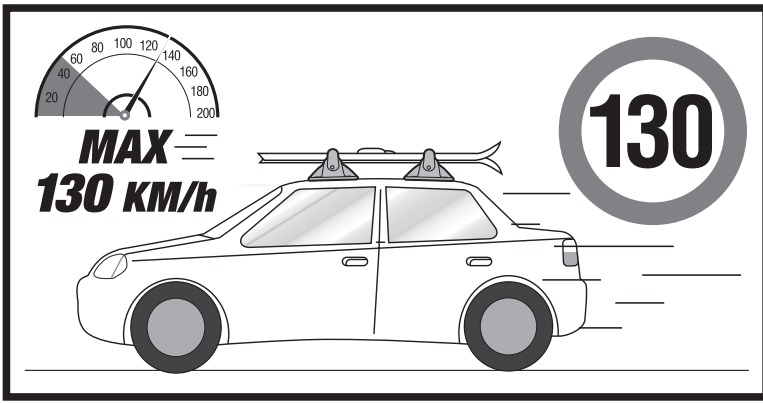

Cod. Art.	Cod. istr.	Data	Creato da	Approvata da
000008300000 0000083MW000	1.00021900002	16/10/2015	NP	LM/EL