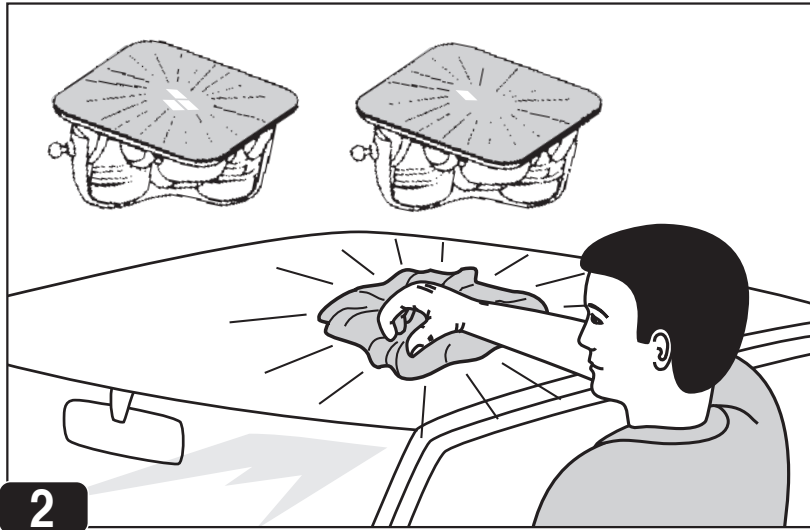

N.	- I Ricambi (A Richiesta) - GB Spare Parts (Made to order) - F Pièces de rechange (Sur commande) - DE Teile (auf Anfrage) - E Piezas de recambio (Previa solicitud) - RU Запасные части (по запросу)		Q.	Codice Code Code Code Código код
1			2	700005600000
2			2	700014400000