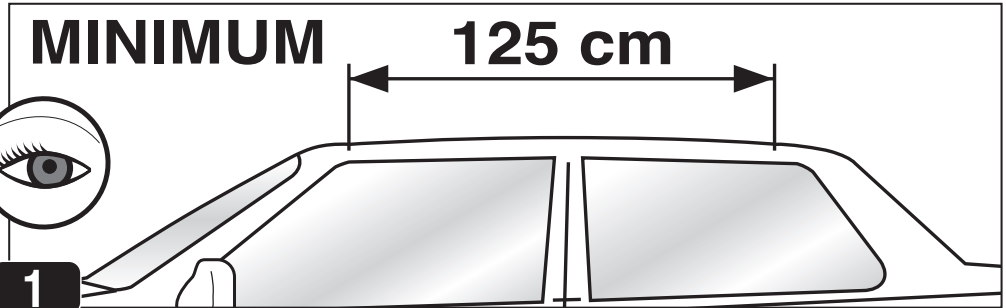

N.	- I Ricambi (A Richiesta) - GB Spare Parts (Made to order) - F Pièces de rechange (Sur commande) - DE Teile (auf Anfrage) - E Piezas de recambio (Previa solicitud) - RU Запасные части (по запросу)		Q.	Codice Code Code Code Código код
1			2	700005600000
2			2	700014400000