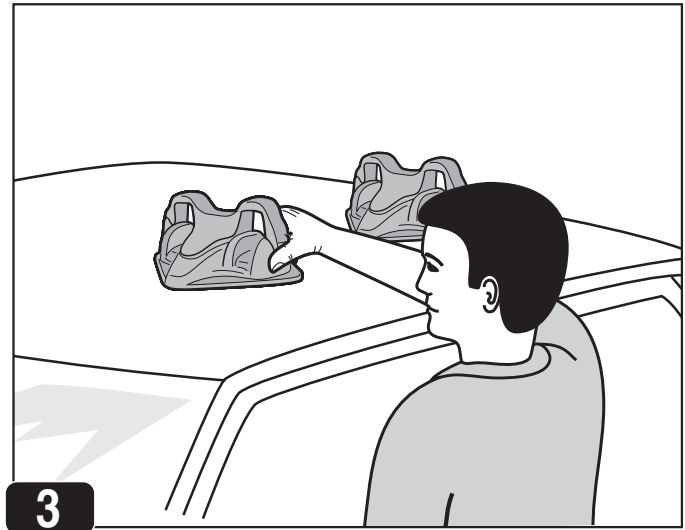

N.	- I Ricambi (A Richiesta) - GB Spare Parts (Made to order) - F Pièces de rechange (Sur commande) - DE Teile (auf Anfrage) - E Piezas de recambio (Previa solicitud) - RU Запасные части (по запросу)		Q.	Codice Code Code Code Código код
1			2	700005600000
2			2	700014400000