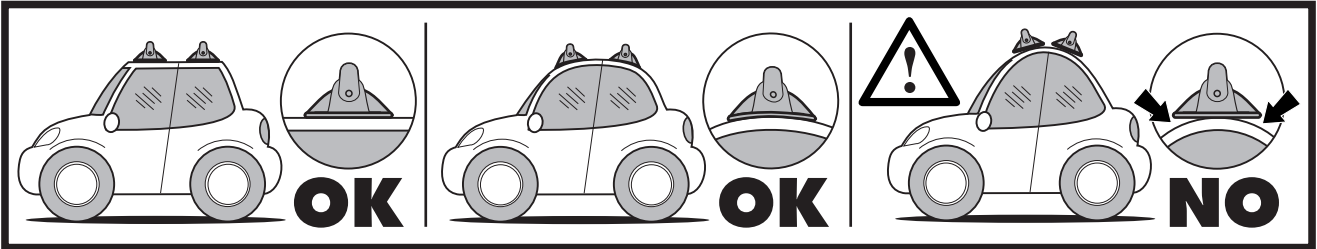

Cod. Art.	Cod. istr.	Data	Creato da	Approvata da
000008300000 0000083MW000	1.00021900002	16/10/2015	NP	LM/EL