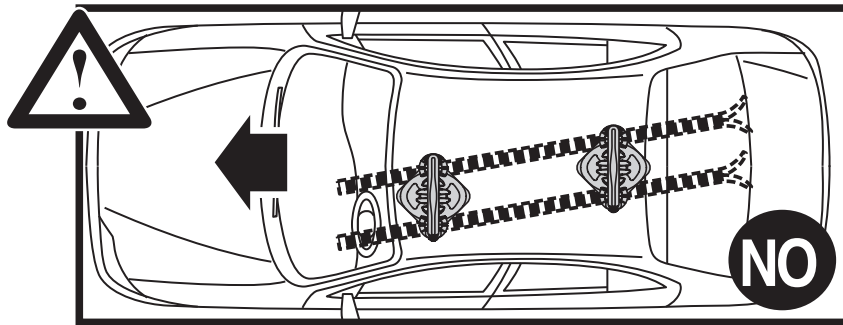

Cod. Art.	Cod. istr.	Data	Creato da	Approvata da
000008300000 0000083MW000	1.00021900002	16/10/2015	NP	LM/EL