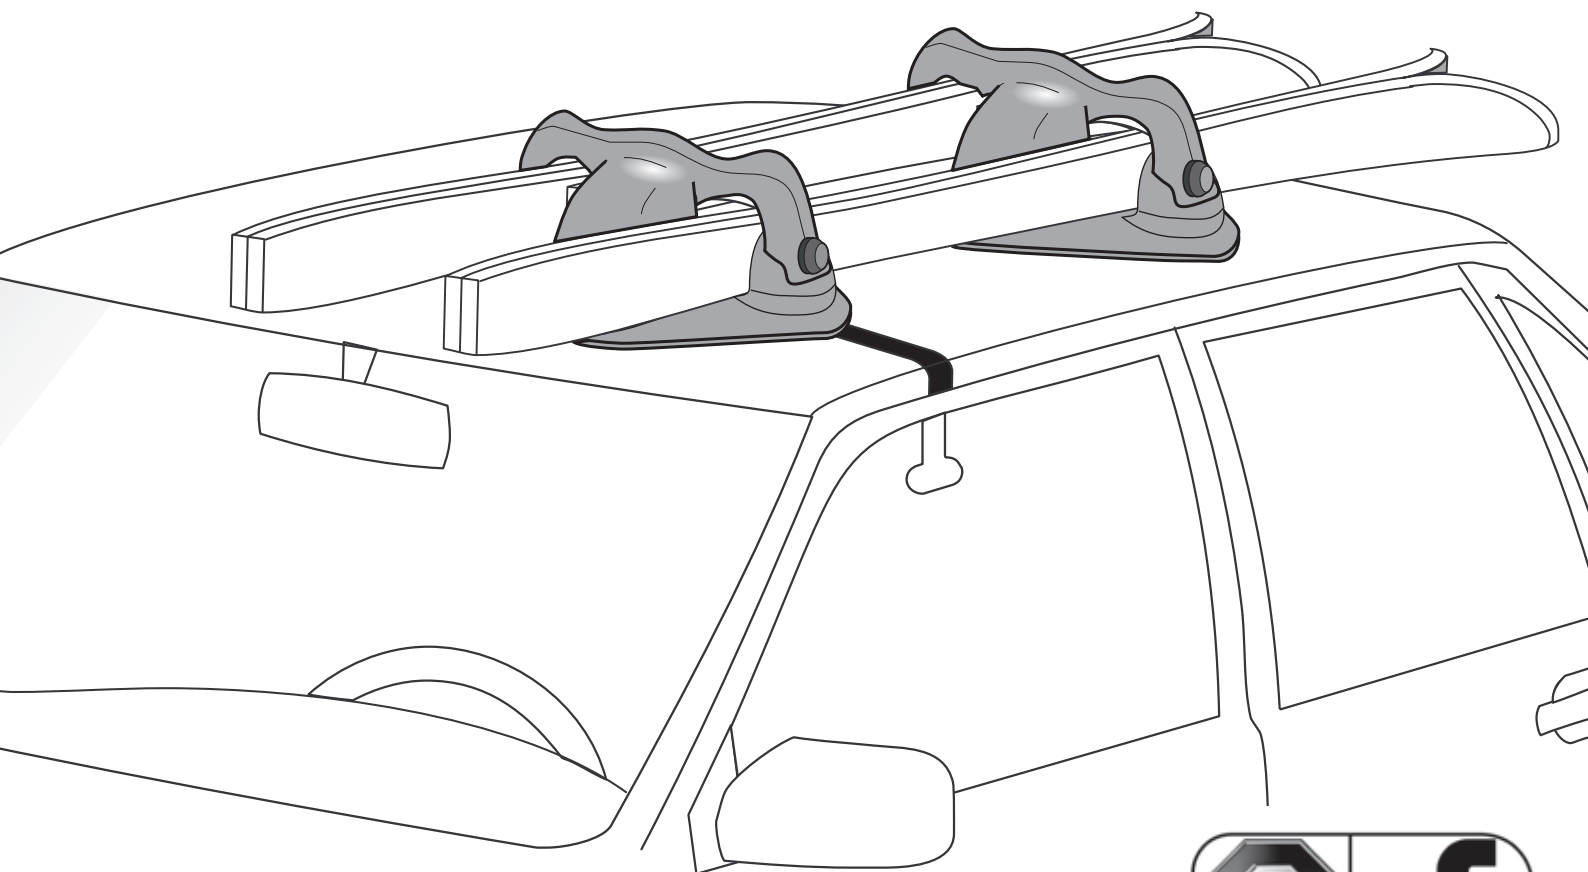

SHUTTLE

SABRE

I	Istruzioni per il montaggio	RU	Инструкции по установке
GB	Fitting instructions	CZ	Návod na montáž
D	Montageanleitung	SK	Návod na montáž
F	Instructions de montage	SLO	Navodila za pritrjevanje
E	Instrucciones de montaje	HR	Uputa za sastavljanje
NL	Montage-instructies	HU	A felszerelés módja
PT	Instruções de Montagem	GR	Οδηγίες συναρμολόγησης
S	Monteringsanvisning	DK	Monteringsvejledning
FIN	Asennusohje	RO	Instrucțiuni de montare
EST	Paigaldusjuhend	TK	Uydurma talimat
LAT	Stiprināšanas instrukcija	DK	Montering instruktion
LIT	Pritvirtinimo instrukcijos	N	Monteringsveiledning
PL	Instrukcja montażu	中文	裝修指導
		العربية	تعليمات التحميل