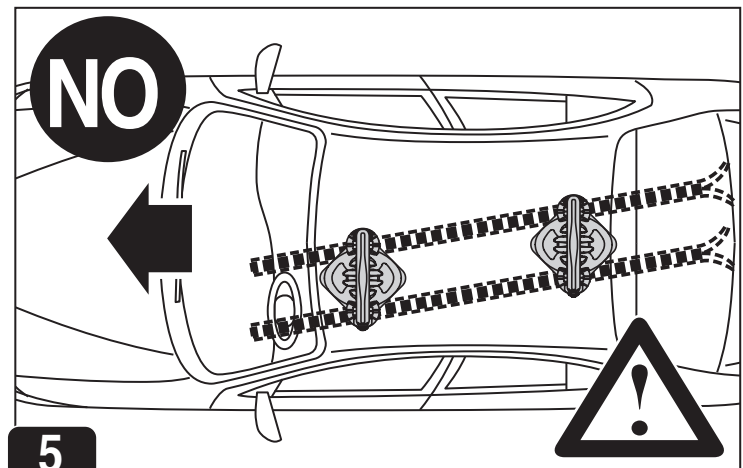

N.	- I Ricambi (A Richiesta) - GB Spare Parts (Made to order) - F Pièces de rechange (Sur commande) - DE Teile (auf Anfrage) - E Piezas de recambio (Previa solicitud) - RU Запасные части (по запросу)		Q.	Codice Code Code Code Código код
1			2	700005600000
2			2	700014400000