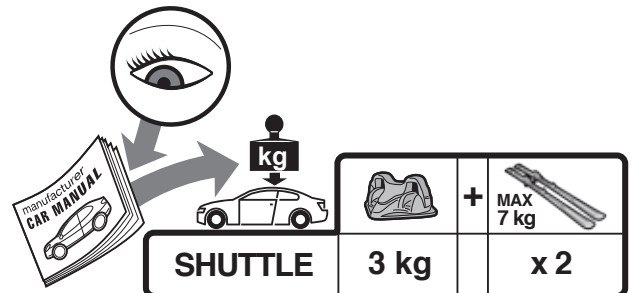

Cod. Art.	Cod. istr.	Data	Creato da	Approvata da
000008300000 0000083MW000	1.00021900002	16/10/2015	NP	LM/EL