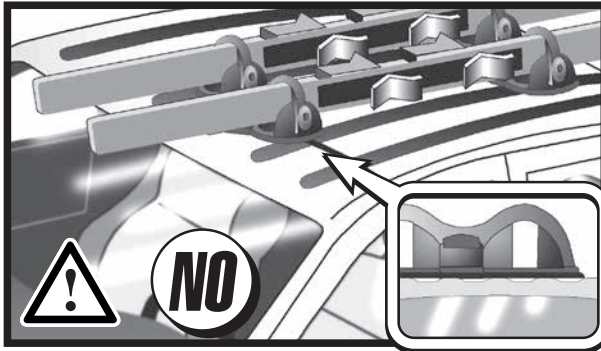

Cod. Art.	Cod. istr.	Data	Creato da	Approvata da
000008300000 0000083MW000	1.00021900002	16/10/2015	NP	LM/EL