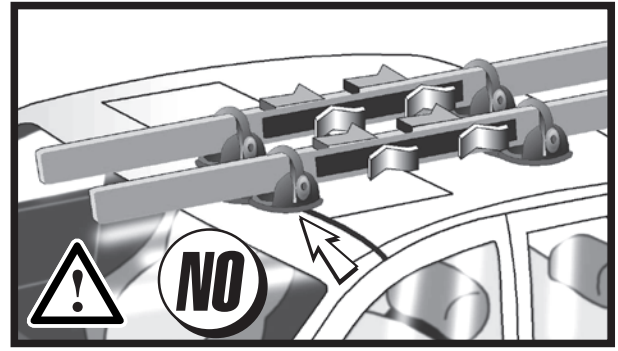

Cod. Art.	Cod. istr.	Data	Creato da	Approvata da
000008300000 0000083MW000	1.00021900002	16/10/2015	NP	LM/EL