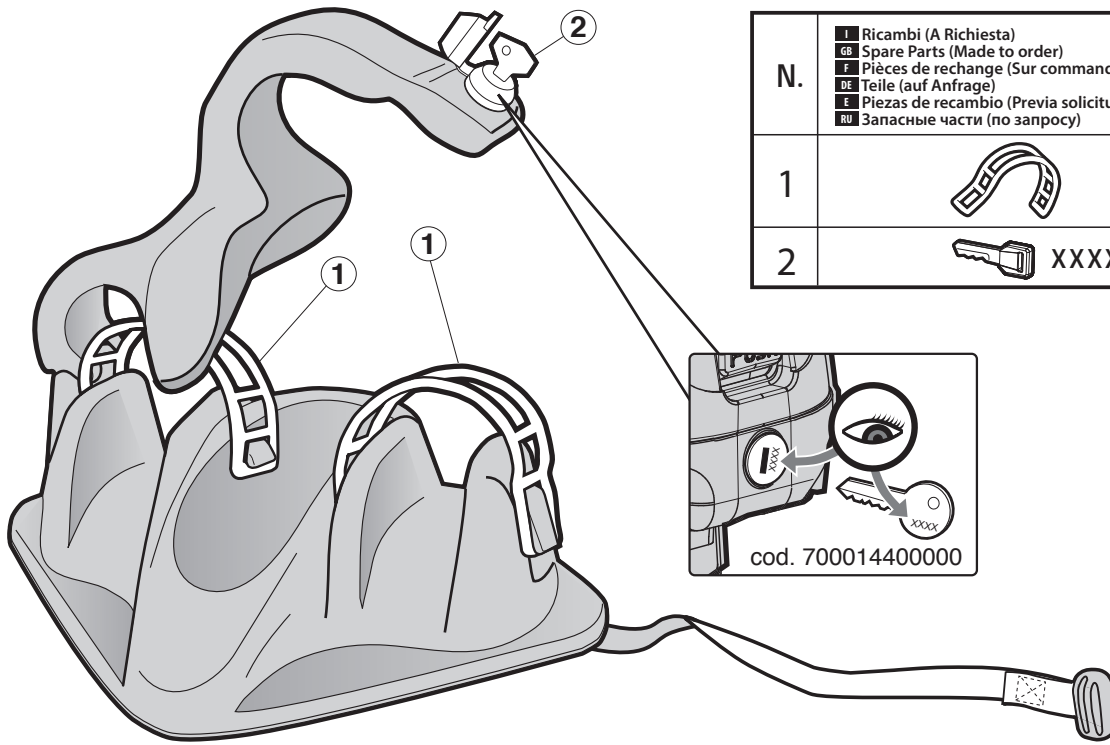

SHUTTLE

SABRE

I	Istruzioni per il montaggio	RU	Инструкции по установке
GB	Fitting instructions	CZ	Návod na montáž
D	Montageanleitung	SK	Návod na montáž
F	Instructions de montage	SLO	Navodila za pritrjevanje
E	Instrucciones de montaje	HR	Uputa za sastavljanje
NL	Montage-instructies	HU	A felszerelés módja
PT	Instruções de Montagem	GR	Οδηγίες συναρμολόγησης
S	Monteringsanvisning	DK	Monteringsvejledning
FIN	Asennusohje	RO	Instrucțiuni de montare
EST	Paigaldusjuhend	TK	Uydurma talimat
LAT	Stiprināšanas instrukcija	DK	Montering instruktion
LIT	Pritvirtinimo instrukcijos	N	Monteringsveiledning
PL	Instrukcja montażu	中文	裝修指導
		العربية	تعليمات التحميل