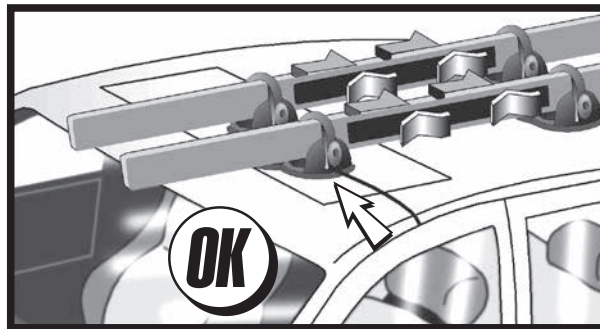

Cod. Art.	Cod. istr.	Data	Creato da	Approvata da
000008300000 0000083MW000	1.00021900002	16/10/2015	NP	LM/EL