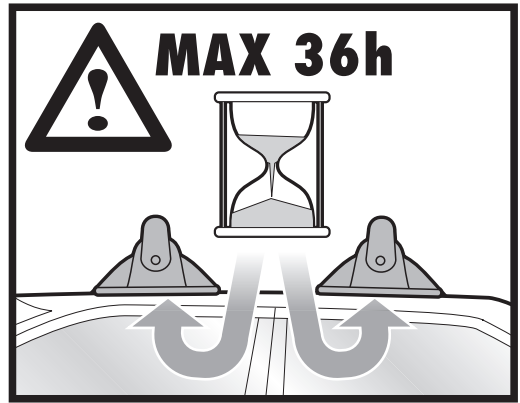

Cod. Art.	Cod. istr.	Data	Creato da	Approvata da
000008300000 0000083MW000	1.00021900002	16/10/2015	NP	LM/EL