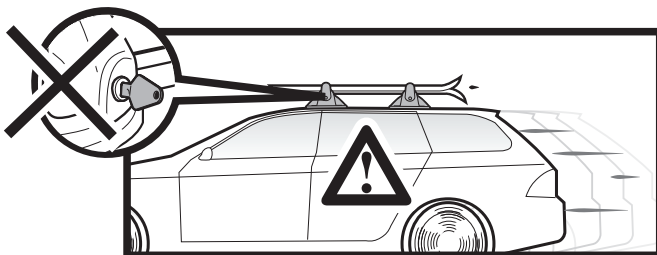

Cod. Art.	Cod. istr.	Data	Creato da	Approvata da
000008300000 0000083MW000	1.00021900002	16/10/2015	NP	LM/EL