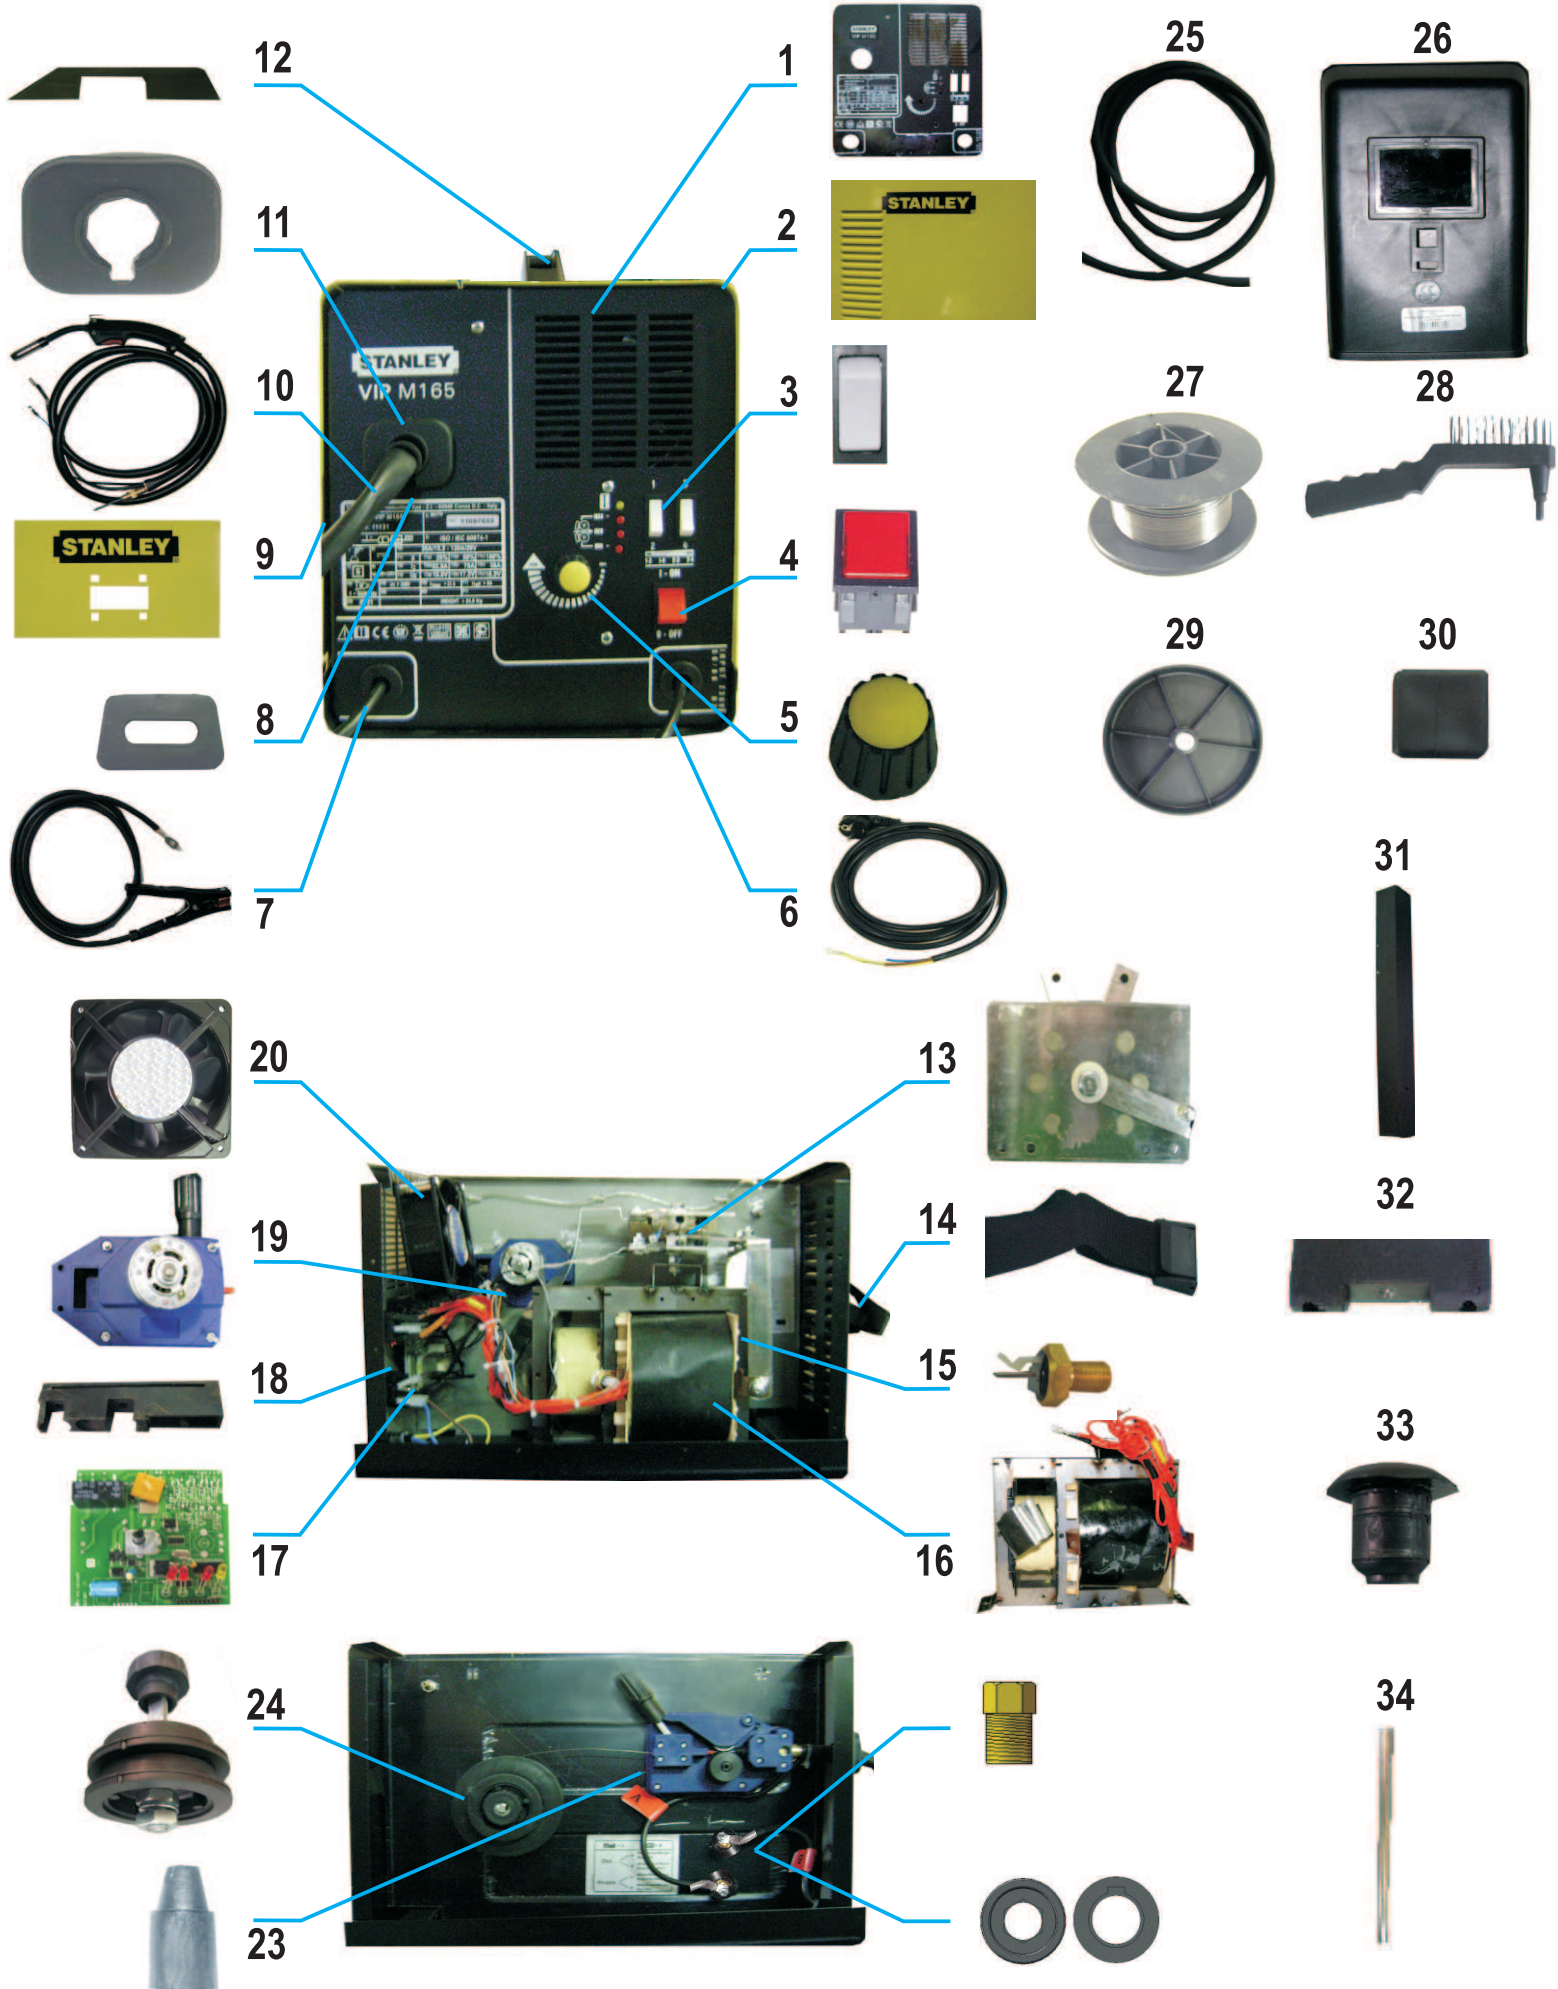

# Elenco pezzi di ricambio / Liste pieces detachees / Spare parts list Ersatzteilliste / Piezas de Repuesto / Список запасных частей

No	Desc	Code	pcs per box
1	Pannello / Panel / Panneau / Verkleidung / Panel / Панель / πάνελ	S00119SP	3
2	Mantello Destro / Right Mantle / Rechter Mantel / Cape Droit Cara Derecha / Правая часть корпуса / δεξιά μανδύας	S00123SP	1
3	Interruttore / Switch / Schalter / Interrupteur / Interruptor / Выключатель / διακόπτης	M484800SP	20
4	Interruttore On-Off / On-Off Switch / Schalter On-Off / Interrupteur On-Off Interruptor On-Off / Выключатель On-Off / διακόπτης on-off	M485100SP	20
5	Manopola / Knob / Drehknopf / Bouton / Manopola / Ручка регулировки / χερούλι	S087510SP	20
6	Cordone di Alimentazione / Power Cord / Zufuehrungsschnur Cordon D'alimentation / Cordon de Alimentacion / Сетевой шнур / καλώδιο	M581110SP	5
7	Pinza Massa / Earth Clamp / Massenklemmplatte Pince Masse / Tierra Abrazar / Зажим заземления / σώμα γείωσης	M611050SP	2
8	Maniglia / Handle / Handgriff / Poignée / Manija / Ручка для переноски аппарата / λαβή	S073500SP	20
9	Mantello Sinistro / Left Mantle / Linker Umhang / Cape Gauche Cara Izquierda / Левая часть корпуса / αριστερός μανδύας	S00121SP	1
10	Torcia / Torch / Torche / Schlauchpaket / Antorcha / Сварочная горелка / τσιμπίδα	M452080SP	1
11	Calotta / Crown / Kalotte / Calotte / Casquete / Крышка / Κορώνα	S050100SP	20
12	Maniglia / Handle / Handgriff / Poignée / Manija / Ручка для переноски аппарата / λαβή	S073400SP	10
13	Ponte Raddrizzatore / Rectifier Bridge / Gleichrichter / Pont Redresseur Puenet Rectificador / Мостовой выпрямитель / γέφυρα	M781570SP	2
14	Cinghia / Belt with Clips / Riemen / Ceinture / Correa / Ремень с фиксаторами / ζώνη με άγκιστρα	M389100SP	5
15	Sonda Termica / Thermic Probe / Wärmefühler Sonde Thermique / Sonda Térmica / Термоматчик / θερμικό	M708510SP	10
16	Trasformatore di Potenza / Power Transformer / Leistungstransformator / Transformateur de Puissance Transformador de Potencia / Трансформатор / μετατροπέας ισχύος	S710182SP	1
17	Scheda Elettronica / Electronic Card / Elektronischer Platinen / Carte de Electronique Tarjeta Electrónica / Электронная плата / ηλεκτρονική κάρτα	MQ10600SP	3
18	Supporto Scheda Elettronica / Electronic Card Support / Elektronische Karte Unterstützung / Appui de Carte Electronique / Ayuda de La Tarjeta Electrónica / Основа электронной платы / στήριξη ηλεκτρονικής κάρτας	S069150SP	6
19	Compressivo Motoriduttore / Ass. Motoreducer / Gesamter Motoreduzierer / Motoréducteur complete Motoreductor complejo / Моторедуктор в сборе / μειωτήρας	M447455SP	2
20	Ventola / Fan / Roue à Aubes / Luefter / Impeledor / Вентилятор / ανεμιστήρας	M500300SP	4
21	kit Dinse/ kit Brass Plug / Messingstecker / kit dinse / kit Dinse / kit разъем / πρίζα	M00750SP	20
22		M430969SP	20
23	Guidafilo / Guide for Thread / Führer für Gewinde / Guide pour le Fil Guía para el Hilo / Направляющий выступ для резьбы / οδηγός	S088200SP	20
24	Aspo / Hub / Wickler / Aspe / Aspe / Вал / Σύνδεση	S840400SP	6
25	Tubo Gas / Tube Gas / Schlauchgas / Gaz de Tube / Gas del Tubo / Газовый шланг / σωλήνας	M837610SP	5
26	Maschera / Mask / Masque / Schablone / Máscara / Маска / μάσκα	M00600SP	1
27	Filo Animato / Flux Cored Wire / Fil Fourré / Fuelldraht / Hilo Animado Πορoσχωная электродная проволока / γεμισμένο σύρμα	S590200SP	3
28	Spazzola / Brush / Bürste / Brosse / Cepillo / Щетка / βούρτσα	M830700SP	2
29	Ruota posteriore Fissa / Fix Back Wheelack Wheel / Fixiertes Hinterrad Roue Postérieure Fixe / Rueda Posterior Fija / Заднее Колесо / πίσω ρόδα	S075100SP	10
30	Tappo Quadro / Square Stopper / Quadratischer Stopper / Taquet Carré Ταρόν Cuadrado / Квадратный затвор / τετράγωνο στοπερ	S082200SP	20
31	Maniglia quadra / Square handle / Quadratischer Handgriff / Poignée carrée Manija cuadrada / Ручка квадратной формы / τετράγωνη λαβή	S00831SP	6
32	Piedino / Support / Unterstützung / Appui / Ayuda / Основание / στήριξη	S086600SP	10
33	Tappo per Assale / Stopper for Axle / Stopper für Axe Taquet pour L'axe / Ταρόν para el Eje / Фиксатор на ось / στόπερ	S082300SP	20
34	Assale / Axle / Axe / Achse / Eje / Ось / Axle	M00193SP	6