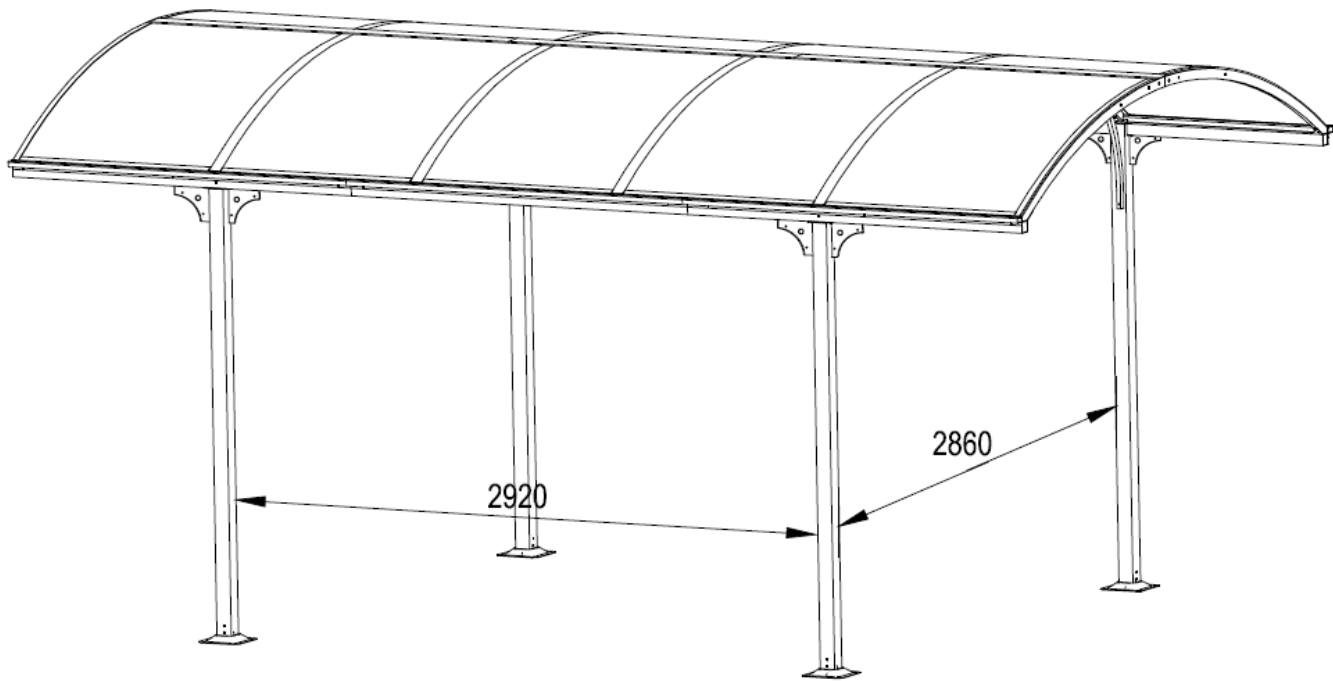

Plan de Soubassement

CARPORT ALUMINIUM TOIT ½ CERCLE

Modèle CAR 3048 ALRP

Plan de soubassement

Maj :150101RR

Distribué par : Foresta – 58005 Nevers