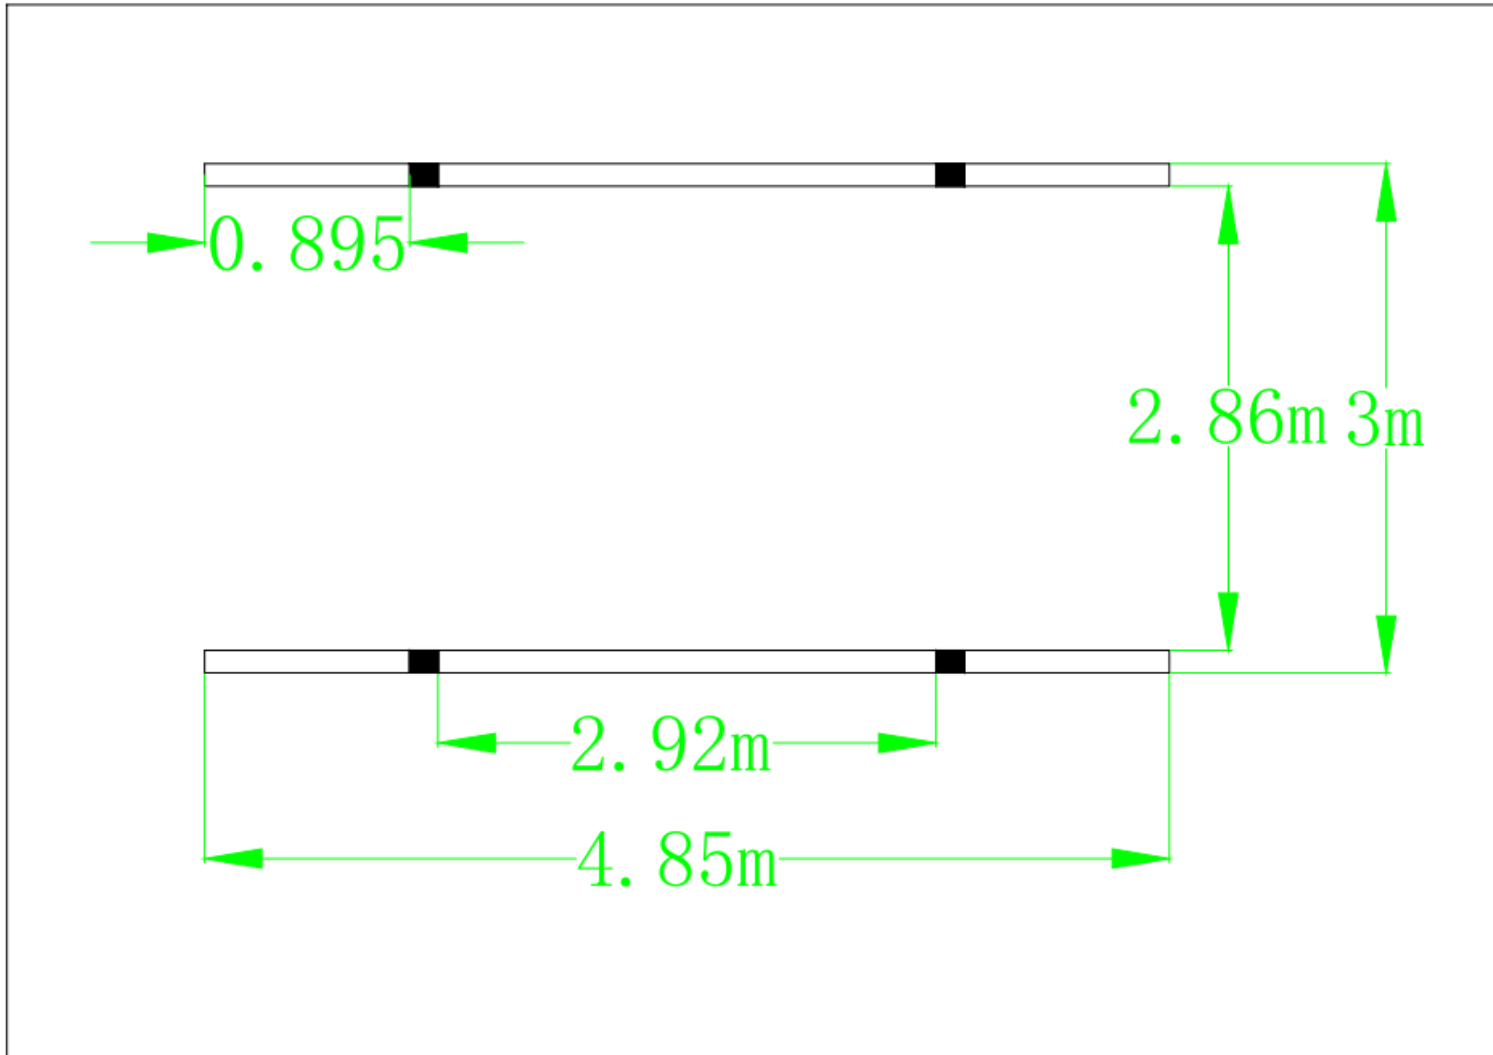

Plan de Soubassement

CARPORT ALUMINIUM TOIT ½ CERCLE

Modèle CAR 3048 ALRP

Plan de soubassement

Maj :150101RR

Distribué par : Foresta – 58005 Nevers