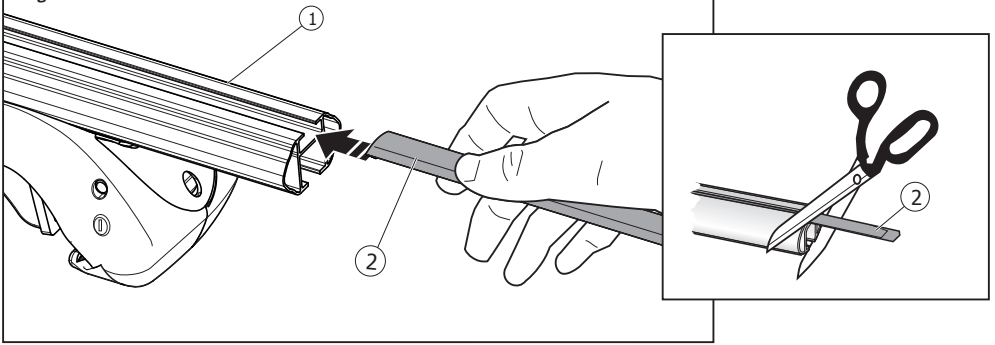

Fig. 1

Fig. 2

Fig. 3

Min. 70cm

Fig. 8

Cod. Art.	000015000000	Approvato da	EL
	000015100000	Creato da	NP
	000075000000	Data	15/07/2015
	000015000000	Cod. istr.	1.00034600002
	000015100000		

MENABO

Via 8 Marzo, 3 - Z.I. Corte tegge
42025 CAVRIAGO (RE) ITALY
Tel. +39-0522/942840 r.a. - 942798
Fax +39-0522/942948