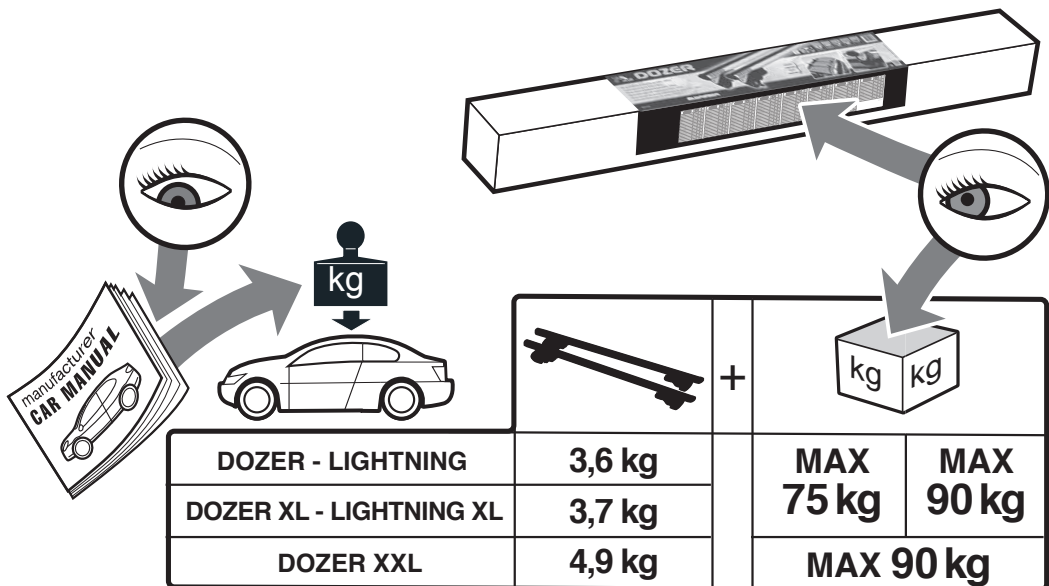

Cod. Art.	000015000000	Approvato da	EL
	000015100000	Creato da	NP
	000075000000	Data	15/07/2015
	000015000000	Cod. istr.	1.00034600002
	000015100000		

MENABO