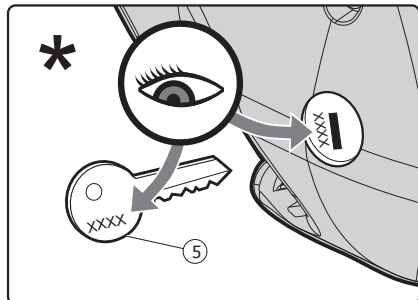

Fig. 1

N.	I Componenti (Inclusi)	Q.
	GB Components (Included)	
F Composants (Comprises)		
DE Die Komponenten (im Lieferumfang enthalten)		
E Componentes (Incluido)		
RU Компоненты (в комплекте)		
CZ Komponenty (Součást výbavy)		
1		1
2		4
3		4
4		1
5		2

N.	I Ricambi (A Richiesta)	Q.	Codice Code Code Código код Kód
	GB Spare Parts (Made to order)		
F Pièces de rechange (Sur commande)			
DE Teile (auf Anfrage)			
E Piezas de recambio (Previa solicitud)			
RU Запасные части (по запросу)			
CZ Náhradní díly (Na přání)			
2		2	700007900000
3		4	700008000000
5	* XXXX	1	700007800000
6		2	700008100000
7		1	700008200000