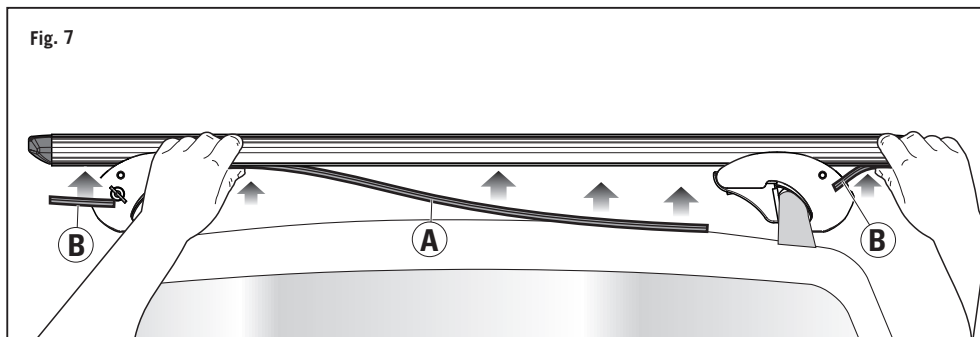

Fig. 1

Fig. 2

Fig. 3

Min. 70cm

Fig. 8

Cod. Art.	000015000000	Approvato da	EL
	000015100000	Creato da	NP
	000075000000	Data	15/07/2015
	000015000000	Cod. istr.	1.00034600002
	000015100000		

MENABO

Via 8 Marzo, 3 - Z.I. Corte tegge
42025 CAVRIAGO (RE) ITALY
Tel. +39-0522/942840 r.a. - 942798
Fax +39-0522/942948