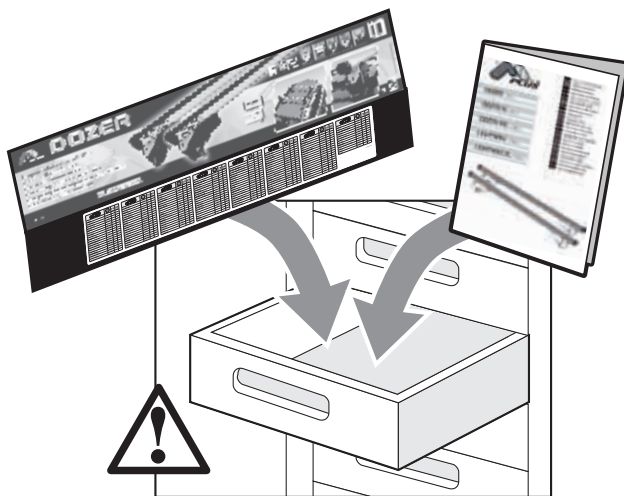

Cod. Art.	000015000000	Approvato da	EL
	000015100000	Creato da	NP
	000075000000	Data	15/07/2015
	000015000000	Cod. istr.	1.00034600002
	000015100000		

MENABO