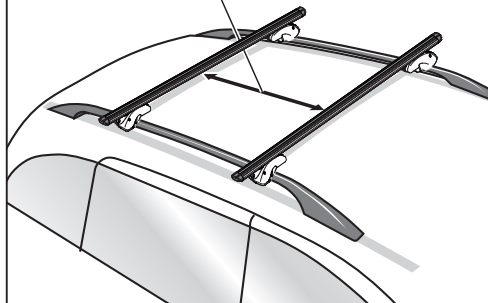

Fig. 3

Min. 70cm