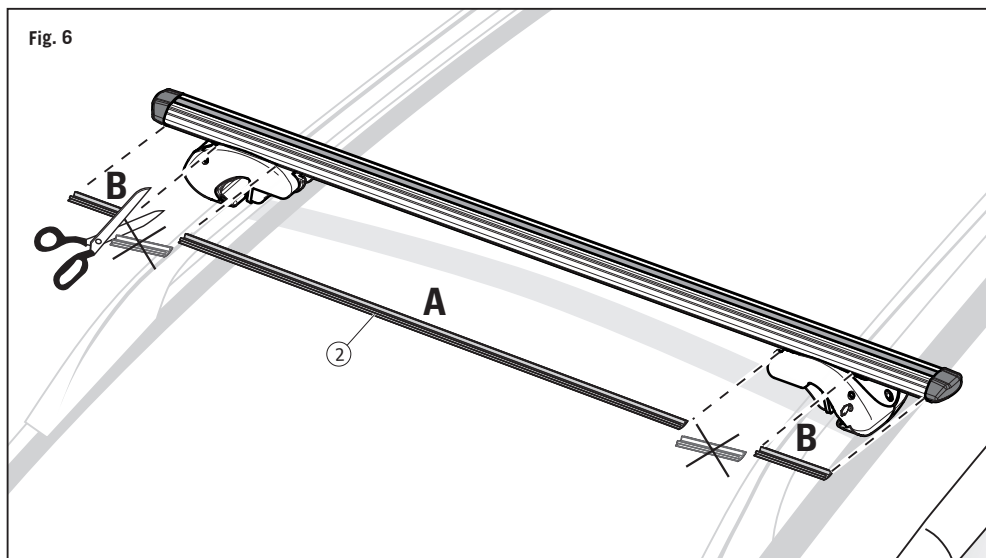

Fig. 1

Fig. 2

Fig. 3

Min. 70cm

Fig. 8

Cod. Art.	000015000000	Approvato da	EL
	000015100000	Creato da	NP
	000075000000	Data	15/07/2015
	000015000000	Cod. istr.	1.00034600002
	000015100000		

MENABO

Via 8 Marzo, 3 - Z.I. Corte tegge
42025 CAVRIAGO (RE) ITALY
Tel. +39-0522/942840 r.a. - 942798
Fax +39-0522/942948