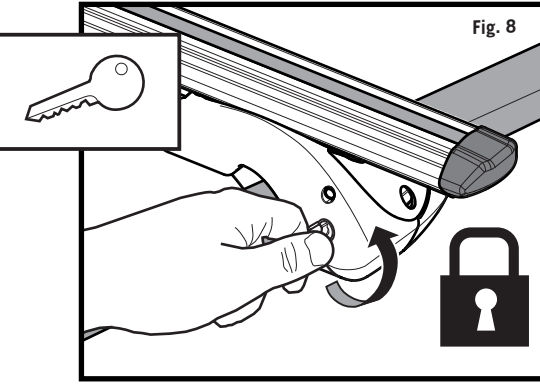

Fig. 1

Fig. 2

Fig. 3

Min. 70cm

Fig. 8

Cod. Art.	000015000000	Approvato da	EL
	000015100000	Creato da	NP
	000075000000	Data	15/07/2015
	000015000000	Cod. istr.	1.00034600002
	000015100000		

MENABO

Via 8 Marzo, 3 - Z.I. Corte tegge
42025 CAVRIAGO (RE) ITALY
Tel. +39-0522/942840 r.a. - 942798
Fax +39-0522/942948