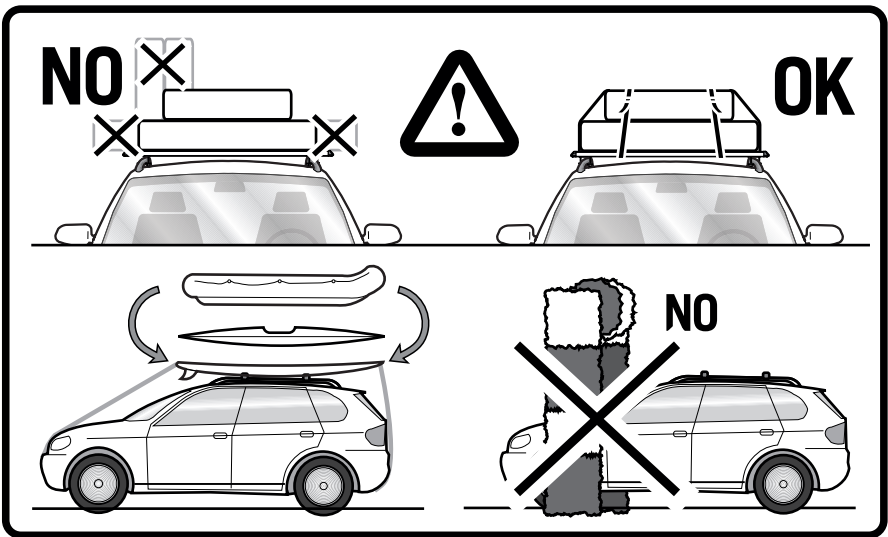

Cod. Art.	Cod. istr.	Data	Rev.	Creato da	Approvato da
95285TD-953852D 000042000000-000042100000	100041500000 F10593	21/12/11	B	AS/Liv	DM

Via 8 Marzo, 3 - Z.I. Corte tegge - 42025 CAVRIAGO (RE) ITALY
Tel. +39-0522/942840 r.a. - 942798 - Fax +39-0522/942948
e-mail: info@flli-menabo.it - http://www.flli-menabo.it