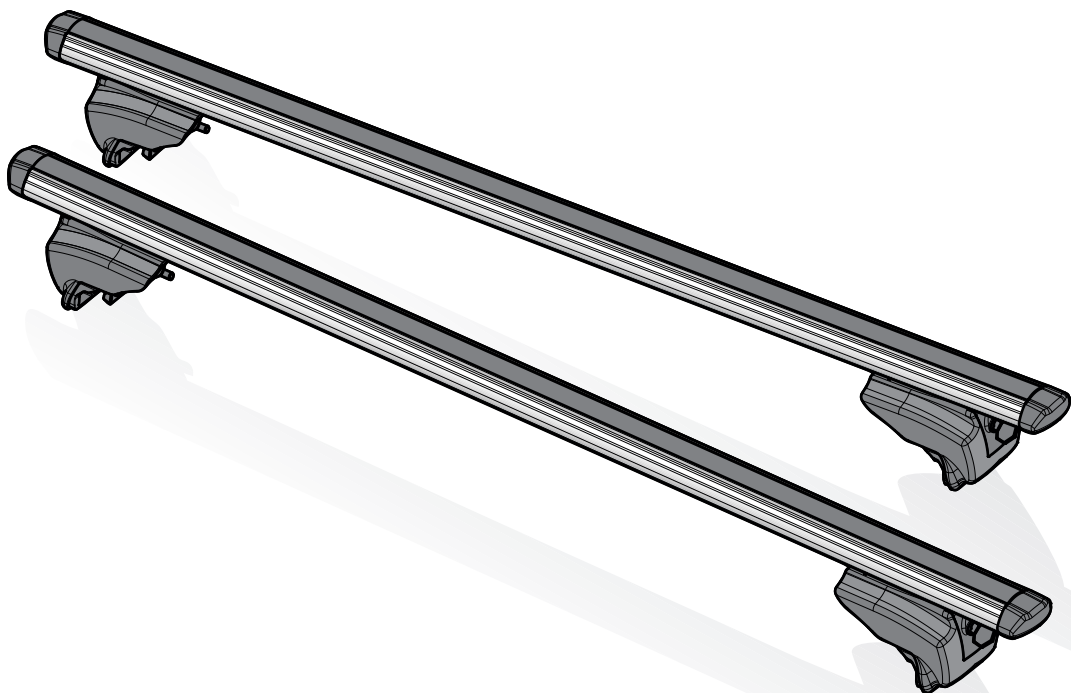

PICK-UP 120cm

PICK-UP XL 135cm

- GB** Fitting instructions
- D** Montageanleitung
- F** Instructions de montage
- NL** Montage-instructies
- I** Istruzioni per il montaggio
- E** Instrucciones de montaje
- PT** Instruções de Montagem
- S** Monteringsanvisning
- FIN** Asennusohje
- EST** Paigaldusjuhend
- LAT** Stiprināšanas instrukcija
- LIT** Pritvirtinimo instrukcijos
- PL** Instrukcja montażu
- RU** Инструкции по установке
- CZ** Návod na montáž
- SK** Návod na montáž
- SLO** Navodila za pritrjevanje
- HR** Uputa za sastavljanje
- HU** A felszerelés módja
- GR** Οδηγίες συναρμολόγησης