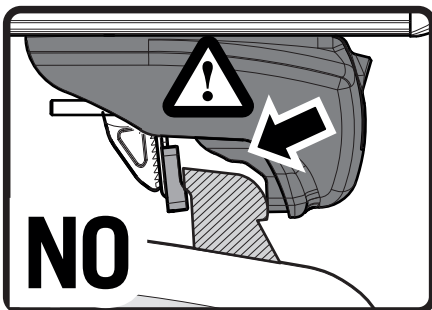

Cod. Art.	Cod. istr.	Data	Rev.	Creato da	Approvato da
95285TD-953852D 000042000000-000042100000	100041500000 F10593	21/12/11	B	AS/Liv	DM

Via 8 Marzo, 3 - Z.I. Corte tegge - 42025 CAVRIAGO (RE) ITALY
Tel. +39-0522/942840 r.a. - 942798 - Fax +39-0522/942948
e-mail: info@flli-menabo.it - http://www.flli-menabo.it