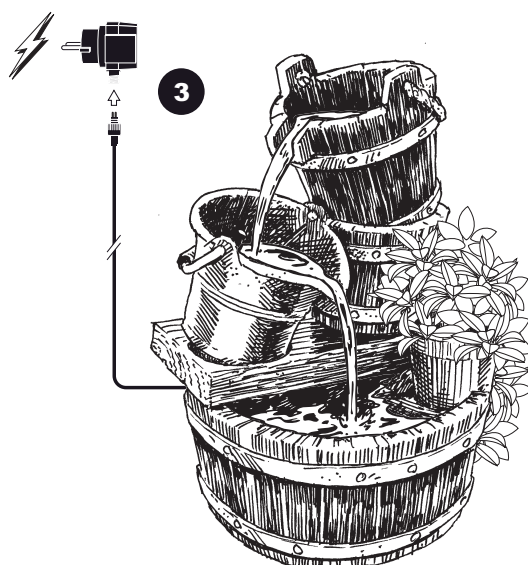

~ Halifax ~

Contents / Inhalt / Contenu / Inhoud:

0,5m x 1353006

1 x 1409851 EU
1 x 1409551 UK

- During severe frost switch off the pump, remove ornament and pump!
- Bei strengem Frost sollte das Set ausgeschaltet sowie das Deko-Element und Pumpe entfernt werden!
- Tijdens strenge vorst set uitschakelen, ornament en pomp verwijderen!
- Protégez votre fontaine décorative et mettez votre pompe l'arrêt pendant la période d'hiver.