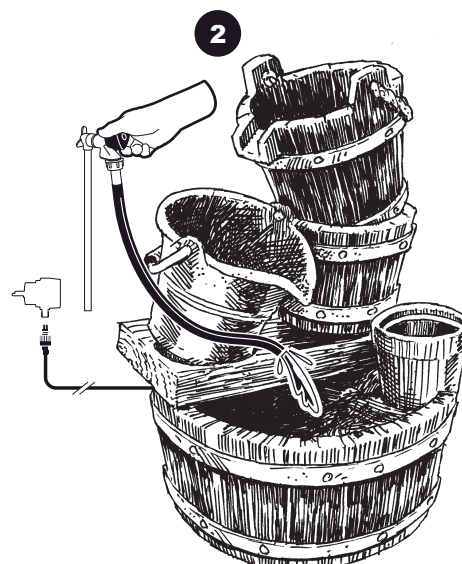

~ Halifax ~

Contents / Inhalt / Contenu / Inhoud:

0,5m x 1353006

1 x 1409851 EU
1 x 1409551 UK

- During severe frost switch off the pump, remove ornament and pump!
- Bei strengem Frost sollte das Set ausgeschaltet sowie das Deko-Element und Pumpe entfernt werden!
- Tijdens strenge vorst set uitschakelen, ornament en pomp verwijderen!
- Protégez votre fontaine décorative et mettez votre pompe l'arrêt pendant la période d'hiver.