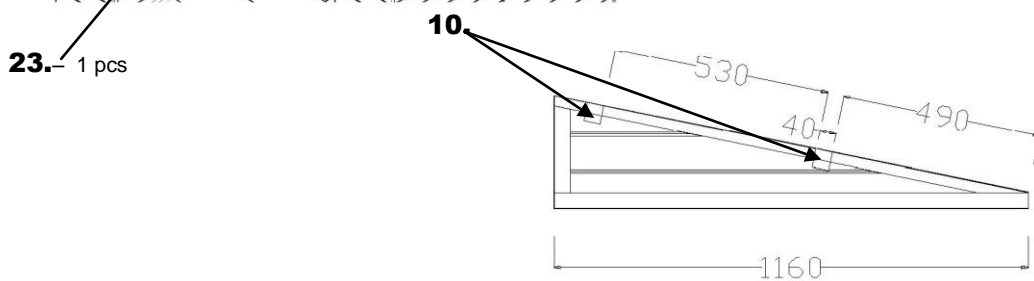

ED 2416.01B

Abri EDEN 2400 x 1600 mm

Code EAN :

Colis n° :

**(à rappeler impérativement pour
toute demande SAV)**

03 86 37 50 52
03 86 37 51 23

Internet <http://www.foresta@infonie.fr>

EDEN 2416.01 B

EDEN 2416.01 B

EDEN 2416.01 B

Nr	DESSIN PIECES	Ref	DIMENSIONS	Nr	DESSIN PIECES	Ref	DIMENSIONS
1.		OSB1180.260	1180*260*12 - 9 pcs	15.		GD1560.25	1560*40*25 - 9 pcs
2.		OSB590.260	590*260*12 - 6 pcs				
3.		PFS1736.400	GAUCHE 1736*400*41 - 1 pcs	16.		PI1736.800	1736*800*41 - 1 pcs
4.		PFD1736.400	DROITE 1736*400*41 - 1 pcs				
5.		PLS1736.784	GAUCHE 1736*784*41 - 2 pcs	17.		PSS1736.800	GAUCHE 1736*800*41 - 1 pcs
6.		PLD1736.784	DROITE 1736*784*41 - 2 pcs				
7.		SFS1160.266	GAUCHE 1160*266*41 - 2 pcs	19.		US1736.795	GAUCHE 1736*795*41 - 1 pcs
8.		SFD1160.266	DROITE 1160*266*41 - 2 pcs				
9.		DV266	266*70*56 - 2 pcs				
10.		GI1568.46	1568*46*40 - 4 pcs	21.		GL1770.40	1770*40*40 - 2 pcs
11.		DSF1325.60	1325*60*16 - 4 pcs	22.		SUO775.8	775*40*8 - 2 pcs
12.		DSF1340.90	1340*90*16 - 4 pcs	23.		IU1600.40	1600*40*40 - 1 pc
13.		SUV935.16	935*40*16 - 1 pcs	24.		SUV715.16	715*40*16 - 1 pcs
				25.		R190.90	190*90*16 - 2 pcs
14.		SA1735.40	1735*40*8 - 8 pcs	26.		OND330.1000	330*1000*30 - 2 pcs
				27.		OND664.1000	664*1000*30 - 8 pcs
28.		3.0*30 mm - 145pcs	31.		3.5*35 mm - 40pcs	34a	4.0*45 mm - 73 pcs
29.		5.0*60 mm - 4 pcs	32.		1.8*40 mm - 90pcs	34b	3.0*20 mm - 6 pcs
30.		54 pcs	33.		4 pcs	35.	2.8*16 mm - 30 pcs
						36.	1 pc

NOTICE DE MONTAGE**BUCHER**

<i>Numéro</i>	<i>Désignation</i>	<i>Dimensions(mm)</i>	<i>Quantité</i>
1.	Poutre murale	1 600 x 70 x 40	1
2.	Poteaux	1 500 x 70 x 70	2
3.	Poutre poteaux	1 600 x 70 x 40	1
4.	Chevrons	1 033 x 70 x 40	2
5.	Décorations façade, arrière	1 060 x 90 x 16	2
6.	Décorations façade, arrière	1 060 x 60 x 16	2
7.	Poutrelles	1 770 x 40 x 40	3
8.	Plaques ondulées	664 x1000 x 30	4