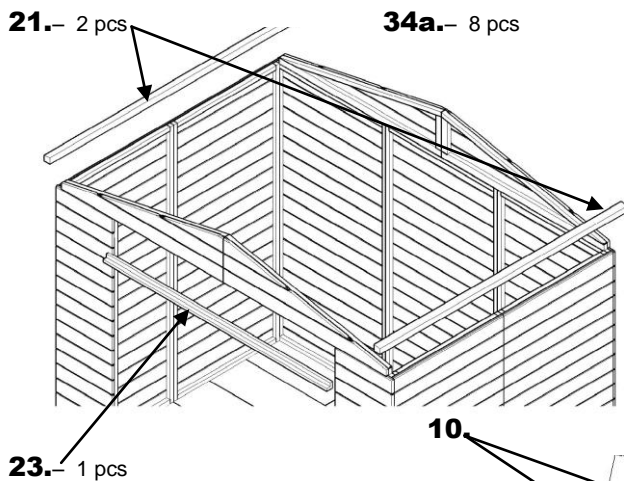

ED 2416.01B

Abri EDEN 2400 x 1600 mm

Code EAN :

Colis n° :

**(à rappeler impérativement pour
toute demande SAV)**

03 86 37 50 52
03 86 37 51 23

Internet <http://www.foresta@infonie.fr>

EDEN 2416.01 B

EDEN 2416.01 B

EDEN 2416.01 B

Nr	DESSIN PIECES	Ref	DIMENSIONS	Nr	DESSIN PIECES	Ref	DIMENSIONS
1.		OSB1180.260	1180*260*12 - 9 pcs	15.		GD1560.25	1560*40*25 - 9 pcs
2.		OSB590.260	590*260*12 - 6 pcs				
3.		PFS1736.400	GAUCHE 1736*400*41 - 1 pcs	16.		PI1736.800	1736*800*41 - 1 pcs
4.		PFD1736.400	DROITE 1736*400*41 - 1 pcs				
5.		PLS1736.784	GAUCHE 1736*784*41 - 2 pcs	17.		PSS1736.800	GAUCHE 1736*800*41 - 1 pcs
6.		PLD1736.784	DROITE 1736*784*41 - 2 pcs				
7.		SFS1160.266	GAUCHE 1160*266*41 - 2 pcs	19.		US1736.795	GAUCHE 1736*795*41 - 1 pcs
8.		SFD1160.266	DROITE 1160*266*41 - 2 pcs				
9.		DV266	266*70*56 - 2 pcs				
10.		GI1568.46	1568*46*40 - 4 pcs	21.		GL1770.40	1770*40*40 - 2 pcs
11.		DSF1325.60	1325*60*16 - 4 pcs	22.		SUO775.8	775*40*8 - 2 pcs
12.		DSF1340.90	1340*90*16 - 4 pcs	23.		IU1600.40	1600*40*40 - 1 pc
13.		SUV935.16	935*40*16 - 1 pcs	24.		SUV715.16	715*40*16 - 1 pcs
				25.		R190.90	190*90*16 - 2 pcs
14.		SA1735.40	1735*40*8 - 8 pcs	26.		OND330.1000	330*1000*30 - 2 pcs
				27.		OND664.1000	664*1000*30 - 8 pcs
28.		3.0*30 mm - 145pcs	31.		3.5*35 mm - 40pcs	34a	4.0*45 mm - 73 pcs
29.		5.0*60 mm - 4 pcs	32.		1.8*40 mm - 90pcs	34b	3.0*20 mm - 6 pcs
30.		54 pcs	33.		4 pcs	35.	2.8*16 mm - 30 pcs
						36.	1 pc

NOTICE DE MONTAGE**BUCHER**

<i>Numéro</i>	<i>Désignation</i>	<i>Dimensions(mm)</i>	<i>Quantité</i>
1.	Poutre murale	1 600 x 70 x 40	1
2.	Poteaux	1 500 x 70 x 70	2
3.	Poutre poteaux	1 600 x 70 x 40	1
4.	Chevrons	1 033 x 70 x 40	2
5.	Décorations façade, arrière	1 060 x 90 x 16	2
6.	Décorations façade, arrière	1 060 x 60 x 16	2
7.	Poutrelles	1 770 x 40 x 40	3
8.	Plaques ondulées	664 x1000 x 30	4