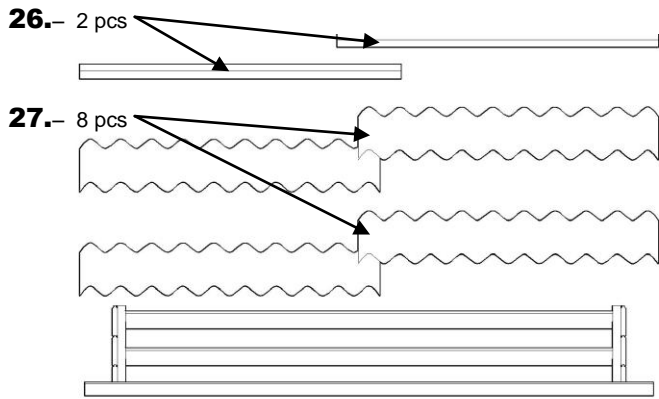

ED 2416.01B

Abri EDEN 2400 x 1600 mm

Code EAN :

Colis n° :

**(à rappeler impérativement pour
toute demande SAV)**

03 86 37 50 52
03 86 37 51 23

Internet <http://www.foresta@infonie.fr>

EDEN 2416.01 B

EDEN 2416.01 B

EDEN 2416.01 B

Nr	DESSIN PIECES	Ref	DIMENSIONS	Nr	DESSIN PIECES	Ref	DIMENSIONS
1.		OSB1180.260	1180*260*12 - 9 pcs	15.		GD1560.25	1560*40*25 - 9 pcs
2.		OSB590.260	590*260*12 - 6 pcs				
3.		PFS1736.400	GAUCHE 1736*400*41 - 1 pcs	16.		PI1736.800	1736*800*41 - 1 pcs
4.		PFD1736.400	DROITE 1736*400*41 - 1 pcs				
5.		PLS1736.784	GAUCHE 1736*784*41 - 2 pcs	17.		PSS1736.800	GAUCHE 1736*800*41 - 1 pcs
6.		PLD1736.784	DROITE 1736*784*41 - 2 pcs				
7.		SFS1160.266	GAUCHE 1160*266*41 - 2 pcs	19.		US1736.795	GAUCHE 1736*795*41 - 1 pcs
8.		SFD1160.266	DROITE 1160*266*41 - 2 pcs				
9.		DV266	266*70*56 - 2 pcs				
10.		GI1568.46	1568*46*40 - 4 pcs	21.		GL1770.40	1770*40*40 - 2 pcs
11.		DSF1325.60	1325*60*16 - 4 pcs	22.		SUO775.8	775*40*8 - 2 pcs
12.		DSF1340.90	1340*90*16 - 4 pcs	23.		IU1600.40	1600*40*40 - 1 pc
13.		SUV935.16	935*40*16 - 1 pcs	24.		SUV715.16	715*40*16 - 1 pcs
				25.		R190.90	190*90*16 - 2 pcs
14.		SA1735.40	1735*40*8 - 8 pcs	26.		OND330.1000	330*1000*30 - 2 pcs
				27.		OND664.1000	664*1000*30 - 8 pcs
28.		3.0*30 mm - 145pcs	31.		3.5*35 mm - 40pcs	34a	4.0*45 mm - 73 pcs
29.		5.0*60 mm - 4 pcs	32.		1.8*40 mm - 90pcs	34b	3.0*20 mm - 6 pcs
30.		54 pcs	33.		4 pcs	35.	2.8*16 mm - 30 pcs
						36.	1 pc

NOTICE DE MONTAGE**BUCHER**

<i>Numéro</i>	<i>Désignation</i>	<i>Dimensions(mm)</i>	<i>Quantité</i>
1.	Poutre murale	1 600 x 70 x 40	1
2.	Poteaux	1 500 x 70 x 70	2
3.	Poutre poteaux	1 600 x 70 x 40	1
4.	Chevrons	1 033 x 70 x 40	2
5.	Décorations façade, arrière	1 060 x 90 x 16	2
6.	Décorations façade, arrière	1 060 x 60 x 16	2
7.	Poutrelles	1 770 x 40 x 40	3
8.	Plaques ondulées	664 x1000 x 30	4