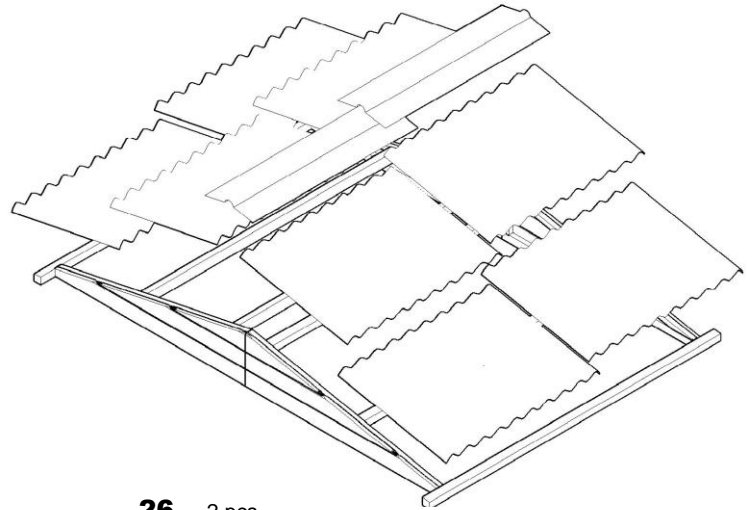

ED 2416.01B

Abri EDEN 2400 x 1600 mm

Code EAN :

Colis n° :

**(à rappeler impérativement pour
toute demande SAV)**

03 86 37 50 52
03 86 37 51 23

Internet <http://www.foresta@infonie.fr>

EDEN 2416.01 B

EDEN 2416.01 B

EDEN 2416.01 B

Nr	DESSIN PIECES	Ref	DIMENSIONS	Nr	DESSIN PIECES	Ref	DIMENSIONS
1.		OSB1180.260	1180*260*12 - 9 pcs	15.		GD1560.25	1560*40*25 - 9 pcs
2.		OSB590.260	590*260*12 - 6 pcs				
3.		PFS1736.400	GAUCHE 1736*400*41 - 1 pcs	16.		PI1736.800	1736*800*41 - 1 pcs
4.		PFD1736.400	DROITE 1736*400*41 - 1 pcs				
5.		PLS1736.784	GAUCHE 1736*784*41 - 2 pcs	17.		PSS1736.800	GAUCHE 1736*800*41 - 1 pcs
6.		PLD1736.784	DROITE 1736*784*41 - 2 pcs				
7.		SFS1160.266	GAUCHE 1160*266*41 - 2 pcs	19.		US1736.795	GAUCHE 1736*795*41 - 1 pcs
8.		SFD1160.266	DROITE 1160*266*41 - 2 pcs				
9.		DV266	266*70*56 - 2 pcs				
10.		GI1568.46	1568*46*40 - 4 pcs	21.		GL1770.40	1770*40*40 - 2 pcs
11.		DSF1325.60	1325*60*16 - 4 pcs	22.		SUO775.8	775*40*8 - 2 pcs
12.		DSF1340.90	1340*90*16 - 4 pcs	23.		IU1600.40	1600*40*40 - 1 pc
13.		SUV935.16	935*40*16 - 1 pcs	24.		SUV715.16	715*40*16 - 1 pcs
				25.		R190.90	190*90*16 - 2 pcs
14.		SA1735.40	1735*40*8 - 8 pcs	26.		OND330.1000	330*1000*30 - 2 pcs
				27.		OND664.1000	664*1000*30 - 8 pcs
28.		3.0*30 mm - 145pcs	31.		3.5*35 mm - 40pcs	34a	4.0*45 mm - 73 pcs
29.		5.0*60 mm - 4 pcs	32.		1.8*40 mm - 90pcs	34b	3.0*20 mm - 6 pcs
30.		54 pcs	33.		4 pcs	35.	2.8*16 mm - 30 pcs
						36.	1 pc

NOTICE DE MONTAGE**BUCHER**

<i>Numéro</i>	<i>Désignation</i>	<i>Dimensions(mm)</i>	<i>Quantité</i>
1.	Poutre murale	1 600 x 70 x 40	1
2.	Poteaux	1 500 x 70 x 70	2
3.	Poutre poteaux	1 600 x 70 x 40	1
4.	Chevrons	1 033 x 70 x 40	2
5.	Décorations façade, arrière	1 060 x 90 x 16	2
6.	Décorations façade, arrière	1 060 x 60 x 16	2
7.	Poutrelles	1 770 x 40 x 40	3
8.	Plaques ondulées	664 x1000 x 30	4