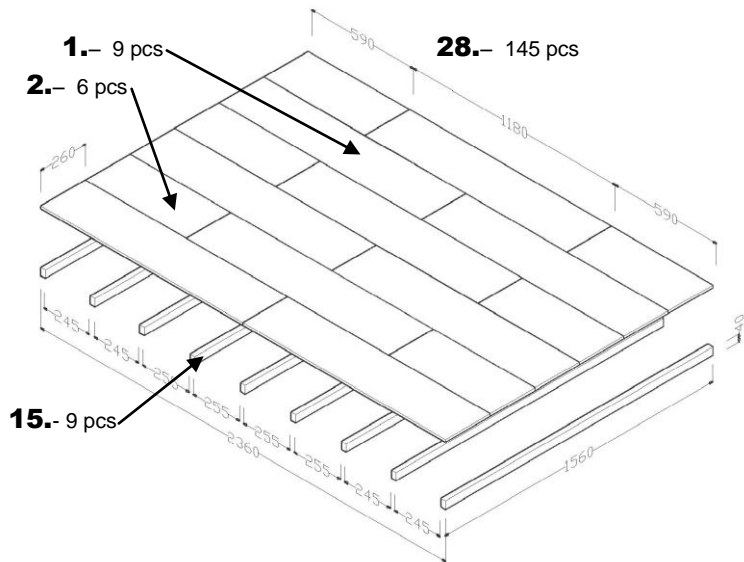

ED 2416.01B

Abri EDEN 2400 x 1600 mm

Code EAN :

Colis n° :

**(à rappeler impérativement pour
toute demande SAV)**

03 86 37 50 52
03 86 37 51 23

Internet <http://www.foresta@infonie.fr>

EDEN 2416.01 B

EDEN 2416.01 B

EDEN 2416.01 B

Nr	DESSIN PIECES	Ref	DIMENSIONS	Nr	DESSIN PIECES	Ref	DIMENSIONS
1.		OSB1180.260	1180*260*12 - 9 pcs	15.		GD1560.25	1560*40*25 - 9 pcs
2.		OSB590.260	590*260*12 - 6 pcs				
3.		PFS1736.400	GAUCHE 1736*400*41 - 1 pcs	16.		PI1736.800	1736*800*41 - 1 pcs
4.		PFD1736.400	DROITE 1736*400*41 - 1 pcs				
5.		PLS1736.784	GAUCHE 1736*784*41 - 2 pcs	17.		PSS1736.800	GAUCHE 1736*800*41 - 1 pcs
6.		PLD1736.784	DROITE 1736*784*41 - 2 pcs				
7.		SFS1160.266	GAUCHE 1160*266*41 - 2 pcs	19.		US1736.795	GAUCHE 1736*795*41 - 1 pcs
8.		SFD1160.266	DROITE 1160*266*41 - 2 pcs				
9.		DV266	266*70*56 - 2 pcs				
10.		GI1568.46	1568*46*40 - 4 pcs	21.		GL1770.40	1770*40*40 - 2 pcs
11.		DSF1325.60	1325*60*16 - 4 pcs	22.		SUO775.8	775*40*8 - 2 pcs
12.		DSF1340.90	1340*90*16 - 4 pcs	23.		IU1600.40	1600*40*40 - 1 pc
13.		SUV935.16	935*40*16 - 1 pcs	24.		SUV715.16	715*40*16 - 1 pcs
				25.		R190.90	190*90*16 - 2 pcs
14.		SA1735.40	1735*40*8 - 8 pcs	26.		OND330.1000	330*1000*30 - 2 pcs
				27.		OND664.1000	664*1000*30 - 8 pcs
28.		3.0*30 mm - 145pcs	31.		3.5*35 mm - 40pcs	34a	4.0*45 mm - 73 pcs
29.		5.0*60 mm - 4 pcs	32.		1.8*40 mm - 90pcs	34b	3.0*20 mm - 6 pcs
30.		54 pcs	33.		4 pcs	35.	2.8*16 mm - 30 pcs
						36.	1 pc

NOTICE DE MONTAGE**BUCHER**

<i>Numéro</i>	<i>Désignation</i>	<i>Dimensions(mm)</i>	<i>Quantité</i>
1.	Poutre murale	1 600 x 70 x 40	1
2.	Poteaux	1 500 x 70 x 70	2
3.	Poutre poteaux	1 600 x 70 x 40	1
4.	Chevrons	1 033 x 70 x 40	2
5.	Décorations façade, arrière	1 060 x 90 x 16	2
6.	Décorations façade, arrière	1 060 x 60 x 16	2
7.	Poutrelles	1 770 x 40 x 40	3
8.	Plaques ondulées	664 x1000 x 30	4