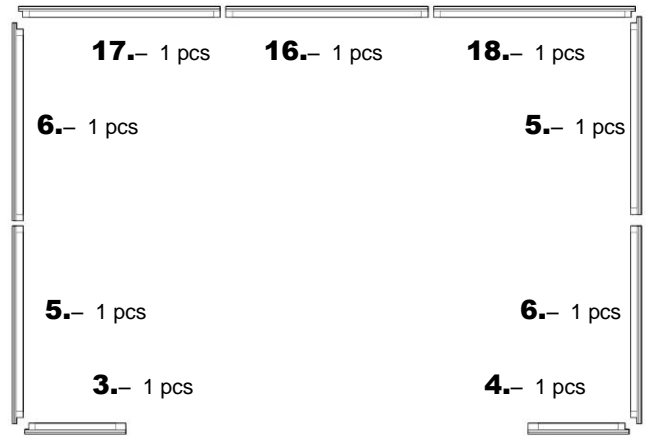

ED 2416.01B

Abri EDEN 2400 x 1600 mm

Code EAN :

Colis n° :

**(à rappeler impérativement pour
toute demande SAV)**

03 86 37 50 52
03 86 37 51 23

Internet <http://www.foresta@infonie.fr>

EDEN 2416.01 B

EDEN 2416.01 B

EDEN 2416.01 B

Nr	DESSIN PIECES	Ref	DIMENSIONS	Nr	DESSIN PIECES	Ref	DIMENSIONS
1.		OSB1180.260	1180*260*12 - 9 pcs	15.		GD1560.25	1560*40*25 - 9 pcs
2.		OSB590.260	590*260*12 - 6 pcs				
3.		PFS1736.400	GAUCHE 1736*400*41 - 1 pcs	16.		PI1736.800	1736*800*41 - 1 pcs
4.		PFD1736.400	DROITE 1736*400*41 - 1 pcs				
5.		PLS1736.784	GAUCHE 1736*784*41 - 2 pcs	17.		PSS1736.800	GAUCHE 1736*800*41 - 1 pcs
6.		PLD1736.784	DROITE 1736*784*41 - 2 pcs				
7.		SFS1160.266	GAUCHE 1160*266*41 - 2 pcs	19.		US1736.795	GAUCHE 1736*795*41 - 1 pcs
8.		SFD1160.266	DROITE 1160*266*41 - 2 pcs				
9.		DV266	266*70*56 - 2 pcs				
10.		GI1568.46	1568*46*40 - 4 pcs	21.		GL1770.40	1770*40*40 - 2 pcs
11.		DSF1325.60	1325*60*16 - 4 pcs	22.		SUO775.8	775*40*8 - 2 pcs
12.		DSF1340.90	1340*90*16 - 4 pcs	23.		IU1600.40	1600*40*40 - 1 pc
13.		SUV935.16	935*40*16 - 1 pcs	24.		SUV715.16	715*40*16 - 1 pcs
				25.		R190.90	190*90*16 - 2 pcs
14.		SA1735.40	1735*40*8 - 8 pcs	26.		OND330.1000	330*1000*30 - 2 pcs
				27.		OND664.1000	664*1000*30 - 8 pcs
28.		3.0*30 mm - 145pcs	31.		3.5*35 mm - 40pcs	34a	4.0*45 mm - 73 pcs
29.		5.0*60 mm - 4 pcs	32.		1.8*40 mm - 90pcs	34b	3.0*20 mm - 6 pcs
30.		54 pcs	33.		4 pcs	35.	2.8*16 mm - 30 pcs
						36.	1 pc

NOTICE DE MONTAGE**BUCHER**

<i>Numéro</i>	<i>Désignation</i>	<i>Dimensions(mm)</i>	<i>Quantité</i>
1.	Poutre murale	1 600 x 70 x 40	1
2.	Poteaux	1 500 x 70 x 70	2
3.	Poutre poteaux	1 600 x 70 x 40	1
4.	Chevrons	1 033 x 70 x 40	2
5.	Décorations façade, arrière	1 060 x 90 x 16	2
6.	Décorations façade, arrière	1 060 x 60 x 16	2
7.	Poutrelles	1 770 x 40 x 40	3
8.	Plaques ondulées	664 x1000 x 30	4