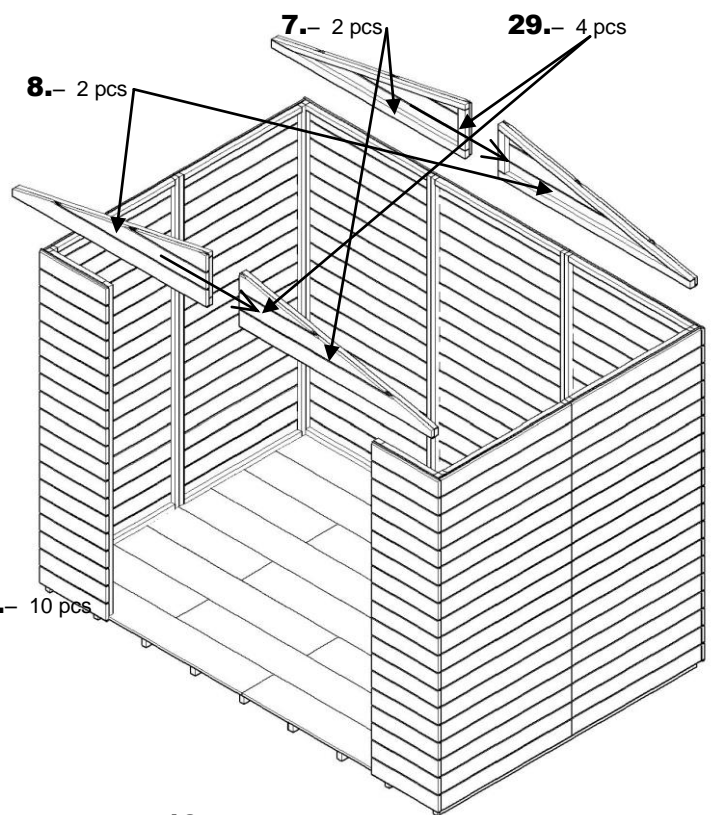

ED 2416.01B

Abri EDEN 2400 x 1600 mm

Code EAN :

Colis n° :

**(à rappeler impérativement pour
toute demande SAV)**

03 86 37 50 52
03 86 37 51 23

Internet <http://www.foresta@infonie.fr>

EDEN 2416.01 B

EDEN 2416.01 B

EDEN 2416.01 B

Nr	DESSIN PIECES	Ref	DIMENSIONS	Nr	DESSIN PIECES	Ref	DIMENSIONS
1.		OSB1180.260	1180*260*12 - 9 pcs	15.		GD1560.25	1560*40*25 - 9 pcs
2.		OSB590.260	590*260*12 - 6 pcs				
3.		PFS1736.400	GAUCHE 1736*400*41 - 1 pcs	16.		PI1736.800	1736*800*41 - 1 pcs
4.		PFD1736.400	DROITE 1736*400*41 - 1 pcs				
5.		PLS1736.784	GAUCHE 1736*784*41 - 2 pcs	17.		PSS1736.800	GAUCHE 1736*800*41 - 1 pcs
6.		PLD1736.784	DROITE 1736*784*41 - 2 pcs				
7.		SFS1160.266	GAUCHE 1160*266*41 - 2 pcs	19.		US1736.795	GAUCHE 1736*795*41 - 1 pcs
8.		SFD1160.266	DROITE 1160*266*41 - 2 pcs				
9.		DV266	266*70*56 - 2 pcs				
10.		GI1568.46	1568*46*40 - 4 pcs	21.		GL1770.40	1770*40*40 - 2 pcs
11.		DSF1325.60	1325*60*16 - 4 pcs	22.		SUO775.8	775*40*8 - 2 pcs
12.		DSF1340.90	1340*90*16 - 4 pcs	23.		IU1600.40	1600*40*40 - 1 pc
13.		SUV935.16	935*40*16 - 1 pcs	24.		SUV715.16	715*40*16 - 1 pcs
				25.		R190.90	190*90*16 - 2 pcs
14.		SA1735.40	1735*40*8 - 8 pcs	26.		OND330.1000	330*1000*30 - 2 pcs
				27.		OND664.1000	664*1000*30 - 8 pcs
28.		3.0*30 mm - 145pcs	31.		3.5*35 mm - 40pcs	34a	4.0*45 mm - 73 pcs
29.		5.0*60 mm - 4 pcs	32.		1.8*40 mm - 90pcs	34b	3.0*20 mm - 6 pcs
30.		54 pcs	33.		4 pcs	35.	2.8*16 mm - 30 pcs
						36.	1 pc

NOTICE DE MONTAGE**BUCHER**

<i>Numéro</i>	<i>Désignation</i>	<i>Dimensions(mm)</i>	<i>Quantité</i>
1.	Poutre murale	1 600 x 70 x 40	1
2.	Poteaux	1 500 x 70 x 70	2
3.	Poutre poteaux	1 600 x 70 x 40	1
4.	Chevrons	1 033 x 70 x 40	2
5.	Décorations façade, arrière	1 060 x 90 x 16	2
6.	Décorations façade, arrière	1 060 x 60 x 16	2
7.	Poutrelles	1 770 x 40 x 40	3
8.	Plaques ondulées	664 x1000 x 30	4