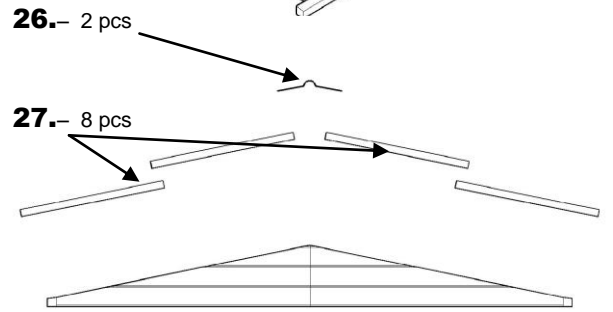

ED 2416.01B

Abri EDEN 2400 x 1600 mm

Code EAN :

Colis n° :

**(à rappeler impérativement pour
toute demande SAV)**

03 86 37 50 52
03 86 37 51 23

Internet <http://www.foresta@infonie.fr>

EDEN 2416.01 B

EDEN 2416.01 B

EDEN 2416.01 B

Nr	DESSIN PIECES	Ref	DIMENSIONS	Nr	DESSIN PIECES	Ref	DIMENSIONS
1.		OSB1180.260	1180*260*12 - 9 pcs	15.		GD1560.25	1560*40*25 - 9 pcs
2.		OSB590.260	590*260*12 - 6 pcs				
3.		PFS1736.400	GAUCHE 1736*400*41 - 1 pcs	16.		PI1736.800	1736*800*41 - 1 pcs
4.		PFD1736.400	DROITE 1736*400*41 - 1 pcs				
5.		PLS1736.784	GAUCHE 1736*784*41 - 2 pcs	17.		PSS1736.800	GAUCHE 1736*800*41 - 1 pcs
6.		PLD1736.784	DROITE 1736*784*41 - 2 pcs				
7.		SFS1160.266	GAUCHE 1160*266*41 - 2 pcs	19.		US1736.795	GAUCHE 1736*795*41 - 1 pcs
8.		SFD1160.266	DROITE 1160*266*41 - 2 pcs				
9.		DV266	266*70*56 - 2 pcs				
10.		GI1568.46	1568*46*40 - 4 pcs	21.		GL1770.40	1770*40*40 - 2 pcs
11.		DSF1325.60	1325*60*16 - 4 pcs	22.		SUO775.8	775*40*8 - 2 pcs
12.		DSF1340.90	1340*90*16 - 4 pcs	23.		IU1600.40	1600*40*40 - 1 pc
13.		SUV935.16	935*40*16 - 1 pcs	24.		SUV715.16	715*40*16 - 1 pcs
				25.		R190.90	190*90*16 - 2 pcs
14.		SA1735.40	1735*40*8 - 8 pcs	26.		OND330.1000	330*1000*30 - 2 pcs
				27.		OND664.1000	664*1000*30 - 8 pcs
28.		3.0*30 mm - 145pcs	31.		3.5*35 mm - 40pcs	34a	4.0*45 mm - 73 pcs
29.		5.0*60 mm - 4 pcs	32.		1.8*40 mm - 90pcs	34b	3.0*20 mm - 6 pcs
30.		54 pcs	33.		4 pcs	35.	2.8*16 mm - 30 pcs
						36.	1 pc

NOTICE DE MONTAGE**BUCHER**

<i>Numéro</i>	<i>Désignation</i>	<i>Dimensions(mm)</i>	<i>Quantité</i>
1.	Poutre murale	1 600 x 70 x 40	1
2.	Poteaux	1 500 x 70 x 70	2
3.	Poutre poteaux	1 600 x 70 x 40	1
4.	Chevrons	1 033 x 70 x 40	2
5.	Décorations façade, arrière	1 060 x 90 x 16	2
6.	Décorations façade, arrière	1 060 x 60 x 16	2
7.	Poutrelles	1 770 x 40 x 40	3
8.	Plaques ondulées	664 x1000 x 30	4