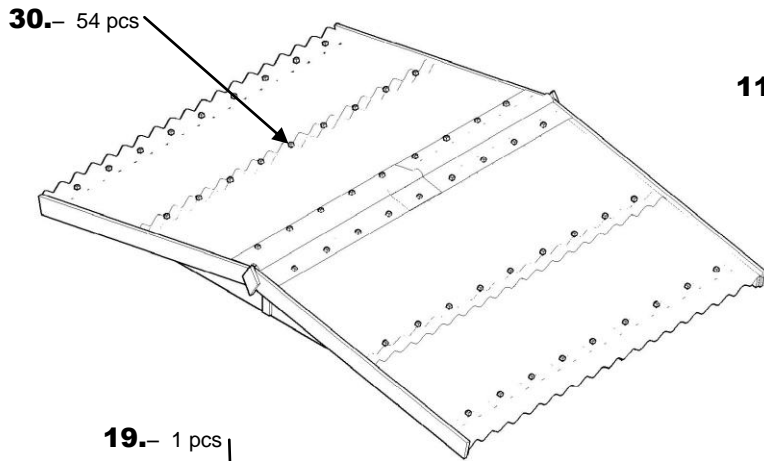

ED 2416.01B

Abri EDEN 2400 x 1600 mm

Code EAN :

Colis n° :

**(à rappeler impérativement pour
toute demande SAV)**

03 86 37 50 52
03 86 37 51 23

Internet <http://www.foresta@infonie.fr>

EDEN 2416.01 B

EDEN 2416.01 B

EDEN 2416.01 B

Nr	DESSIN PIECES	Ref	DIMENSIONS	Nr	DESSIN PIECES	Ref	DIMENSIONS
1.		OSB1180.260	1180*260*12 - 9 pcs	15.		GD1560.25	1560*40*25 - 9 pcs
2.		OSB590.260	590*260*12 - 6 pcs				
3.		PFS1736.400	GAUCHE 1736*400*41 - 1 pcs	16.		PI1736.800	1736*800*41 - 1 pcs
4.		PFD1736.400	DROITE 1736*400*41 - 1 pcs				
5.		PLS1736.784	GAUCHE 1736*784*41 - 2 pcs	17.		PSS1736.800	GAUCHE 1736*800*41 - 1 pcs
6.		PLD1736.784	DROITE 1736*784*41 - 2 pcs				
7.		SFS1160.266	GAUCHE 1160*266*41 - 2 pcs	19.		US1736.795	GAUCHE 1736*795*41 - 1 pcs
8.		SFD1160.266	DROITE 1160*266*41 - 2 pcs				
9.		DV266	266*70*56 - 2 pcs				
10.		GI1568.46	1568*46*40 - 4 pcs	21.		GL1770.40	1770*40*40 - 2 pcs
11.		DSF1325.60	1325*60*16 - 4 pcs	22.		SUO775.8	775*40*8 - 2 pcs
12.		DSF1340.90	1340*90*16 - 4 pcs	23.		IU1600.40	1600*40*40 - 1 pc
13.		SUV935.16	935*40*16 - 1 pcs	24.		SUV715.16	715*40*16 - 1 pcs
				25.		R190.90	190*90*16 - 2 pcs
14.		SA1735.40	1735*40*8 - 8 pcs	26.		OND330.1000	330*1000*30 - 2 pcs
				27.		OND664.1000	664*1000*30 - 8 pcs
28.		3.0*30 mm - 145pcs	31.		3.5*35 mm - 40pcs	34a	4.0*45 mm - 73 pcs
29.		5.0*60 mm - 4 pcs	32.		1.8*40 mm - 90pcs	34b	3.0*20 mm - 6 pcs
30.		54 pcs	33.		4 pcs	35.	2.8*16 mm - 30 pcs
						36.	1 pc

NOTICE DE MONTAGE**BUCHER**

<i>Numéro</i>	<i>Désignation</i>	<i>Dimensions(mm)</i>	<i>Quantité</i>
1.	Poutre murale	1 600 x 70 x 40	1
2.	Poteaux	1 500 x 70 x 70	2
3.	Poutre poteaux	1 600 x 70 x 40	1
4.	Chevrons	1 033 x 70 x 40	2
5.	Décorations façade, arrière	1 060 x 90 x 16	2
6.	Décorations façade, arrière	1 060 x 60 x 16	2
7.	Poutrelles	1 770 x 40 x 40	3
8.	Plaques ondulées	664 x1000 x 30	4