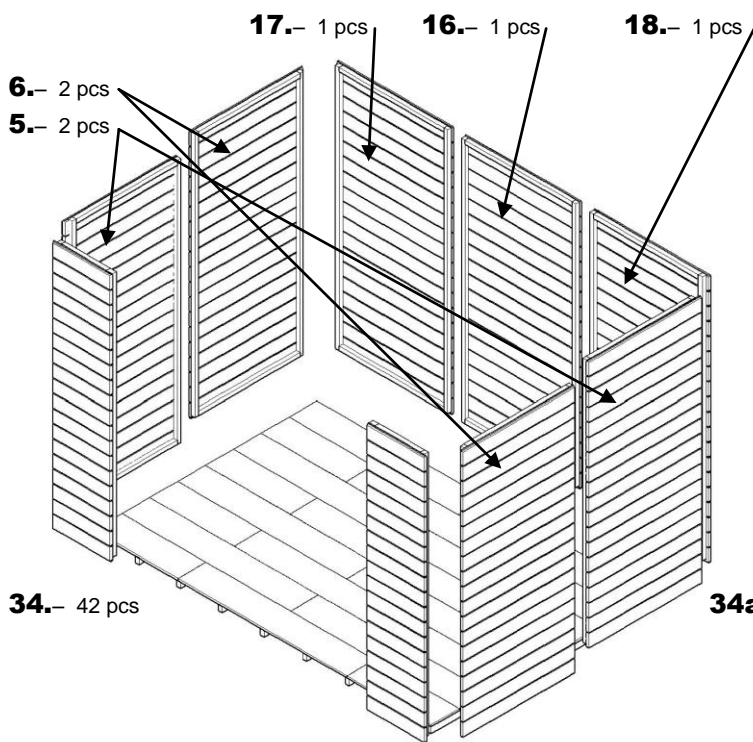

ED 2416.01B

Abri EDEN 2400 x 1600 mm

Code EAN :

Colis n° :

**(à rappeler impérativement pour
toute demande SAV)**

03 86 37 50 52
03 86 37 51 23

Internet <http://www.foresta@infonie.fr>

EDEN 2416.01 B

EDEN 2416.01 B

EDEN 2416.01 B

Nr	DESSIN PIECES	Ref	DIMENSIONS	Nr	DESSIN PIECES	Ref	DIMENSIONS
1.		OSB1180.260	1180*260*12 - 9 pcs	15.		GD1560.25	1560*40*25 - 9 pcs
2.		OSB590.260	590*260*12 - 6 pcs				
3.		PFS1736.400	GAUCHE 1736*400*41 - 1 pcs	16.		PI1736.800	1736*800*41 - 1 pcs
4.		PFD1736.400	DROITE 1736*400*41 - 1 pcs				
5.		PLS1736.784	GAUCHE 1736*784*41 - 2 pcs	17.		PSS1736.800	GAUCHE 1736*800*41 - 1 pcs
6.		PLD1736.784	DROITE 1736*784*41 - 2 pcs				
7.		SFS1160.266	GAUCHE 1160*266*41 - 2 pcs	19.		US1736.795	GAUCHE 1736*795*41 - 1 pcs
8.		SFD1160.266	DROITE 1160*266*41 - 2 pcs				
9.		DV266	266*70*56 - 2 pcs				
10.		GI1568.46	1568*46*40 - 4 pcs	21.		GL1770.40	1770*40*40 - 2 pcs
11.		DSF1325.60	1325*60*16 - 4 pcs	22.		SUO775.8	775*40*8 - 2 pcs
12.		DSF1340.90	1340*90*16 - 4 pcs	23.		IU1600.40	1600*40*40 - 1 pc
13.		SUV935.16	935*40*16 - 1 pcs	24.		SUV715.16	715*40*16 - 1 pcs
				25.		R190.90	190*90*16 - 2 pcs
14.		SA1735.40	1735*40*8 - 8 pcs	26.		OND330.1000	330*1000*30 - 2 pcs
				27.		OND664.1000	664*1000*30 - 8 pcs
28.		3.0*30 mm - 145pcs	31.		3.5*35 mm - 40pcs	34a	4.0*45 mm - 73 pcs
29.		5.0*60 mm - 4 pcs	32.		1.8*40 mm - 90pcs	34b	3.0*20 mm - 6 pcs
30.		54 pcs	33.		4 pcs	35.	2.8*16 mm - 30 pcs
						36.	1 pc

NOTICE DE MONTAGE**BUCHER**

<i>Numéro</i>	<i>Désignation</i>	<i>Dimensions(mm)</i>	<i>Quantité</i>
1.	Poutre murale	1 600 x 70 x 40	1
2.	Poteaux	1 500 x 70 x 70	2
3.	Poutre poteaux	1 600 x 70 x 40	1
4.	Chevrons	1 033 x 70 x 40	2
5.	Décorations façade, arrière	1 060 x 90 x 16	2
6.	Décorations façade, arrière	1 060 x 60 x 16	2
7.	Poutrelles	1 770 x 40 x 40	3
8.	Plaques ondulées	664 x1000 x 30	4