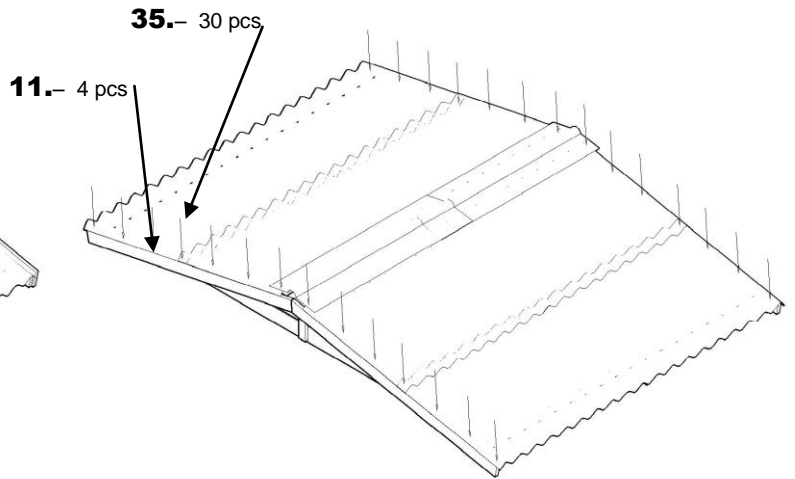

ED 2416.01B

Abri EDEN 2400 x 1600 mm

Code EAN :

Colis n° :

**(à rappeler impérativement pour
toute demande SAV)**

03 86 37 50 52
03 86 37 51 23

Internet <http://www.foresta@infonie.fr>

EDEN 2416.01 B

EDEN 2416.01 B

EDEN 2416.01 B

Nr	DESSIN PIECES	Ref	DIMENSIONS	Nr	DESSIN PIECES	Ref	DIMENSIONS
1.		OSB1180.260	1180*260*12 - 9 pcs	15.		GD1560.25	1560*40*25 - 9 pcs
2.		OSB590.260	590*260*12 - 6 pcs				
3.		PFS1736.400	GAUCHE 1736*400*41 - 1 pcs	16.		PI1736.800	1736*800*41 - 1 pcs
4.		PFD1736.400	DROITE 1736*400*41 - 1 pcs				
5.		PLS1736.784	GAUCHE 1736*784*41 - 2 pcs	17.		PSS1736.800	GAUCHE 1736*800*41 - 1 pcs
6.		PLD1736.784	DROITE 1736*784*41 - 2 pcs				
7.		SFS1160.266	GAUCHE 1160*266*41 - 2 pcs	19.		US1736.795	GAUCHE 1736*795*41 - 1 pcs
8.		SFD1160.266	DROITE 1160*266*41 - 2 pcs				
9.		DV266	266*70*56 - 2 pcs				
10.		GI1568.46	1568*46*40 - 4 pcs	21.		GL1770.40	1770*40*40 - 2 pcs
11.		DSF1325.60	1325*60*16 - 4 pcs	22.		SUO775.8	775*40*8 - 2 pcs
12.		DSF1340.90	1340*90*16 - 4 pcs	23.		IU1600.40	1600*40*40 - 1 pc
13.		SUV935.16	935*40*16 - 1 pcs	24.		SUV715.16	715*40*16 - 1 pcs
				25.		R190.90	190*90*16 - 2 pcs
14.		SA1735.40	1735*40*8 - 8 pcs	26.		OND330.1000	330*1000*30 - 2 pcs
				27.		OND664.1000	664*1000*30 - 8 pcs
28.		3.0*30 mm - 145pcs	31.		3.5*35 mm - 40pcs	34a	4.0*45 mm - 73 pcs
29.		5.0*60 mm - 4 pcs	32.		1.8*40 mm - 90pcs	34b	3.0*20 mm - 6 pcs
30.		54 pcs	33.		4 pcs	35.	2.8*16 mm - 30 pcs
						36.	1 pc

NOTICE DE MONTAGE**BUCHER**

<i>Numéro</i>	<i>Désignation</i>	<i>Dimensions(mm)</i>	<i>Quantité</i>
1.	Poutre murale	1 600 x 70 x 40	1
2.	Poteaux	1 500 x 70 x 70	2
3.	Poutre poteaux	1 600 x 70 x 40	1
4.	Chevrons	1 033 x 70 x 40	2
5.	Décorations façade, arrière	1 060 x 90 x 16	2
6.	Décorations façade, arrière	1 060 x 60 x 16	2
7.	Poutrelles	1 770 x 40 x 40	3
8.	Plaques ondulées	664 x1000 x 30	4