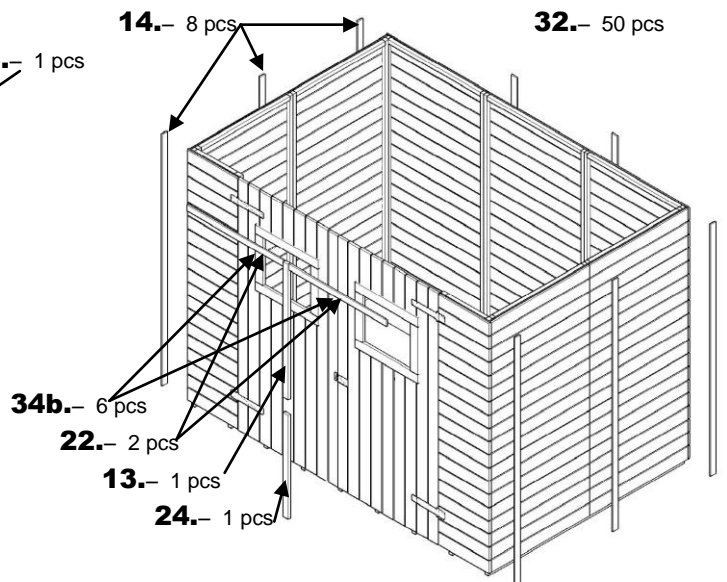

ED 2416.01B

Abri EDEN 2400 x 1600 mm

Code EAN :

Colis n° :

**(à rappeler impérativement pour
toute demande SAV)**

03 86 37 50 52
03 86 37 51 23

Internet <http://www.foresta@infonie.fr>

EDEN 2416.01 B

EDEN 2416.01 B

EDEN 2416.01 B

Nr	DESSIN PIECES	Ref	DIMENSIONS	Nr	DESSIN PIECES	Ref	DIMENSIONS
1.		OSB1180.260	1180*260*12 - 9 pcs	15.		GD1560.25	1560*40*25 - 9 pcs
2.		OSB590.260	590*260*12 - 6 pcs				
3.		PFS1736.400	GAUCHE 1736*400*41 - 1 pcs	16.		PI1736.800	1736*800*41 - 1 pcs
4.		PFD1736.400	DROITE 1736*400*41 - 1 pcs				
5.		PLS1736.784	GAUCHE 1736*784*41 - 2 pcs	17.		PSS1736.800	GAUCHE 1736*800*41 - 1 pcs
6.		PLD1736.784	DROITE 1736*784*41 - 2 pcs				
7.		SFS1160.266	GAUCHE 1160*266*41 - 2 pcs	19.		US1736.795	GAUCHE 1736*795*41 - 1 pcs
8.		SFD1160.266	DROITE 1160*266*41 - 2 pcs				
9.		DV266	266*70*56 - 2 pcs				
10.		GI1568.46	1568*46*40 - 4 pcs	21.		GL1770.40	1770*40*40 - 2 pcs
11.		DSF1325.60	1325*60*16 - 4 pcs	22.		SUO775.8	775*40*8 - 2 pcs
12.		DSF1340.90	1340*90*16 - 4 pcs	23.		IU1600.40	1600*40*40 - 1 pc
13.		SUV935.16	935*40*16 - 1 pcs	24.		SUV715.16	715*40*16 - 1 pcs
				25.		R190.90	190*90*16 - 2 pcs
14.		SA1735.40	1735*40*8 - 8 pcs	26.		OND330.1000	330*1000*30 - 2 pcs
				27.		OND664.1000	664*1000*30 - 8 pcs
28.		3.0*30 mm - 145pcs	31.		3.5*35 mm - 40pcs	34a	4.0*45 mm - 73 pcs
29.		5.0*60 mm - 4 pcs	32.		1.8*40 mm - 90pcs	34b	3.0*20 mm - 6 pcs
30.		54 pcs	33.		4 pcs	35.	2.8*16 mm - 30 pcs
						36.	1 pc

NOTICE DE MONTAGE**BUCHER**

<i>Numéro</i>	<i>Désignation</i>	<i>Dimensions(mm)</i>	<i>Quantité</i>
1.	Poutre murale	1 600 x 70 x 40	1
2.	Poteaux	1 500 x 70 x 70	2
3.	Poutre poteaux	1 600 x 70 x 40	1
4.	Chevrons	1 033 x 70 x 40	2
5.	Décorations façade, arrière	1 060 x 90 x 16	2
6.	Décorations façade, arrière	1 060 x 60 x 16	2
7.	Poutrelles	1 770 x 40 x 40	3
8.	Plaques ondulées	664 x1000 x 30	4