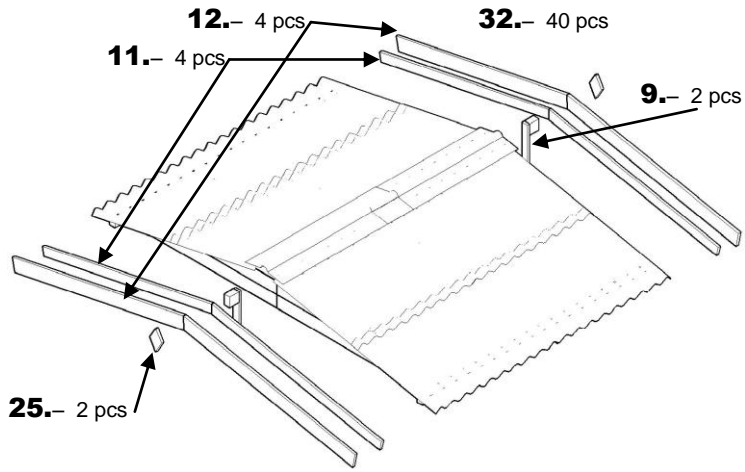

ED 2416.01B

Abri EDEN 2400 x 1600 mm

Code EAN :

Colis n° :

**(à rappeler impérativement pour
toute demande SAV)**

03 86 37 50 52
03 86 37 51 23

Internet <http://www.foresta@infonie.fr>

EDEN 2416.01 B

EDEN 2416.01 B

EDEN 2416.01 B

Nr	DESSIN PIECES	Ref	DIMENSIONS	Nr	DESSIN PIECES	Ref	DIMENSIONS
1.		OSB1180.260	1180*260*12 - 9 pcs	15.		GD1560.25	1560*40*25 - 9 pcs
2.		OSB590.260	590*260*12 - 6 pcs				
3.		PFS1736.400	GAUCHE 1736*400*41 - 1 pcs	16.		PI1736.800	1736*800*41 - 1 pcs
4.		PFD1736.400	DROITE 1736*400*41 - 1 pcs				
5.		PLS1736.784	GAUCHE 1736*784*41 - 2 pcs	17.		PSS1736.800	GAUCHE 1736*800*41 - 1 pcs
6.		PLD1736.784	DROITE 1736*784*41 - 2 pcs				
7.		SFS1160.266	GAUCHE 1160*266*41 - 2 pcs	19.		US1736.795	GAUCHE 1736*795*41 - 1 pcs
8.		SFD1160.266	DROITE 1160*266*41 - 2 pcs				
9.		DV266	266*70*56 - 2 pcs				
10.		GI1568.46	1568*46*40 - 4 pcs	21.		GL1770.40	1770*40*40 - 2 pcs
11.		DSF1325.60	1325*60*16 - 4 pcs	22.		SUO775.8	775*40*8 - 2 pcs
12.		DSF1340.90	1340*90*16 - 4 pcs	23.		IU1600.40	1600*40*40 - 1 pc
13.		SUV935.16	935*40*16 - 1 pcs	24.		SUV715.16	715*40*16 - 1 pcs
				25.		R190.90	190*90*16 - 2 pcs
14.		SA1735.40	1735*40*8 - 8 pcs	26.		OND330.1000	330*1000*30 - 2 pcs
				27.		OND664.1000	664*1000*30 - 8 pcs
28.		3.0*30 mm - 145pcs	31.		3.5*35 mm - 40pcs	34a	4.0*45 mm - 73 pcs
29.		5.0*60 mm - 4 pcs	32.		1.8*40 mm - 90pcs	34b	3.0*20 mm - 6 pcs
30.		54 pcs	33.		4 pcs	35.	2.8*16 mm - 30 pcs
						36.	1 pc

NOTICE DE MONTAGE**BUCHER**

<i>Numéro</i>	<i>Désignation</i>	<i>Dimensions(mm)</i>	<i>Quantité</i>
1.	Poutre murale	1 600 x 70 x 40	1
2.	Poteaux	1 500 x 70 x 70	2
3.	Poutre poteaux	1 600 x 70 x 40	1
4.	Chevrons	1 033 x 70 x 40	2
5.	Décorations façade, arrière	1 060 x 90 x 16	2
6.	Décorations façade, arrière	1 060 x 60 x 16	2
7.	Poutrelles	1 770 x 40 x 40	3
8.	Plaques ondulées	664 x1000 x 30	4