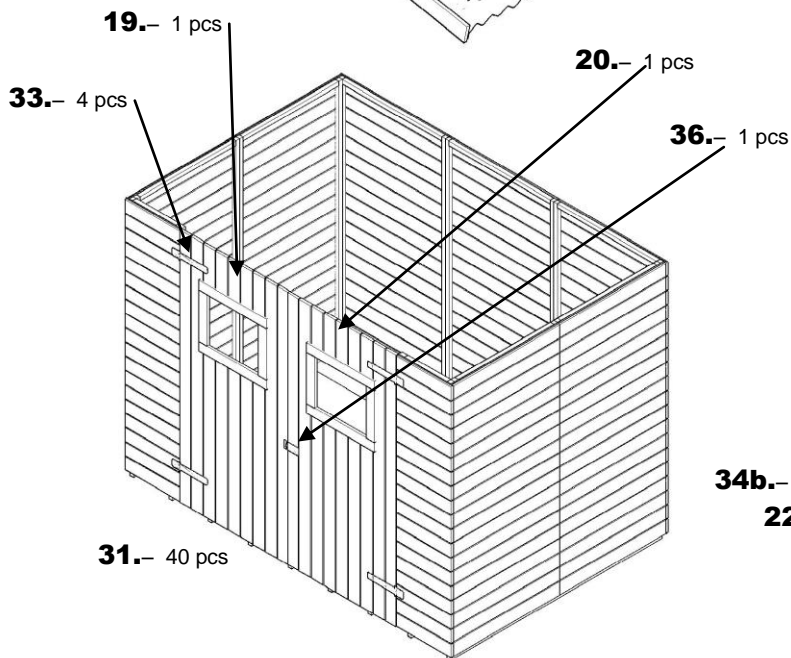

ED 2416.01B

Abri EDEN 2400 x 1600 mm

Code EAN :

Colis n° :

**(à rappeler impérativement pour
toute demande SAV)**

03 86 37 50 52
03 86 37 51 23

Internet <http://www.foresta@infonie.fr>

EDEN 2416.01 B

EDEN 2416.01 B

EDEN 2416.01 B

Nr	DESSIN PIECES	Ref	DIMENSIONS	Nr	DESSIN PIECES	Ref	DIMENSIONS
1.		OSB1180.260	1180*260*12 - 9 pcs	15.		GD1560.25	1560*40*25 - 9 pcs
2.		OSB590.260	590*260*12 - 6 pcs				
3.		PFS1736.400	GAUCHE 1736*400*41 - 1 pcs	16.		PI1736.800	1736*800*41 - 1 pcs
4.		PFD1736.400	DROITE 1736*400*41 - 1 pcs				
5.		PLS1736.784	GAUCHE 1736*784*41 - 2 pcs	17.		PSS1736.800	GAUCHE 1736*800*41 - 1 pcs
6.		PLD1736.784	DROITE 1736*784*41 - 2 pcs				
7.		SFS1160.266	GAUCHE 1160*266*41 - 2 pcs	19.		US1736.795	GAUCHE 1736*795*41 - 1 pcs
8.		SFD1160.266	DROITE 1160*266*41 - 2 pcs				
9.		DV266	266*70*56 - 2 pcs				
10.		GI1568.46	1568*46*40 - 4 pcs	21.		GL1770.40	1770*40*40 - 2 pcs
11.		DSF1325.60	1325*60*16 - 4 pcs	22.		SUO775.8	775*40*8 - 2 pcs
12.		DSF1340.90	1340*90*16 - 4 pcs	23.		IU1600.40	1600*40*40 - 1 pc
13.		SUV935.16	935*40*16 - 1 pcs	24.		SUV715.16	715*40*16 - 1 pcs
				25.		R190.90	190*90*16 - 2 pcs
14.		SA1735.40	1735*40*8 - 8 pcs	26.		OND330.1000	330*1000*30 - 2 pcs
				27.		OND664.1000	664*1000*30 - 8 pcs
28.		3.0*30 mm - 145pcs	31.		3.5*35 mm - 40pcs	34a	4.0*45 mm - 73 pcs
29.		5.0*60 mm - 4 pcs	32.		1.8*40 mm - 90pcs	34b	3.0*20 mm - 6 pcs
30.		54 pcs	33.		4 pcs	35.	2.8*16 mm - 30 pcs
						36.	1 pc

NOTICE DE MONTAGE**BUCHER**

<i>Numéro</i>	<i>Désignation</i>	<i>Dimensions(mm)</i>	<i>Quantité</i>
1.	Poutre murale	1 600 x 70 x 40	1
2.	Poteaux	1 500 x 70 x 70	2
3.	Poutre poteaux	1 600 x 70 x 40	1
4.	Chevrons	1 033 x 70 x 40	2
5.	Décorations façade, arrière	1 060 x 90 x 16	2
6.	Décorations façade, arrière	1 060 x 60 x 16	2
7.	Poutrelles	1 770 x 40 x 40	3
8.	Plaques ondulées	664 x1000 x 30	4