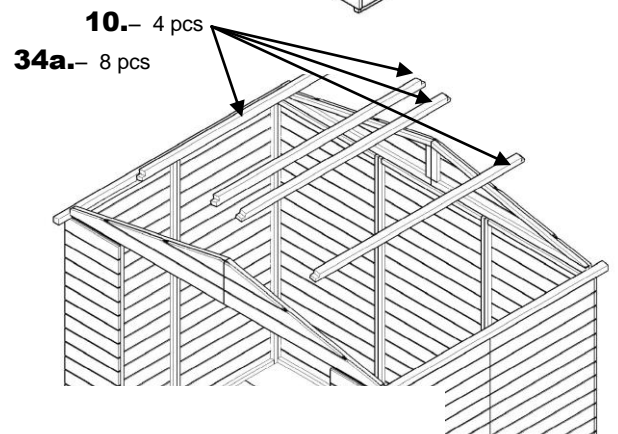

ED 2416.01B

Abri EDEN 2400 x 1600 mm

Code EAN :

Colis n° :

**(à rappeler impérativement pour
toute demande SAV)**

03 86 37 50 52
03 86 37 51 23

Internet <http://www.foresta@infonie.fr>

EDEN 2416.01 B

EDEN 2416.01 B

EDEN 2416.01 B

Nr	DESSIN PIECES	Ref	DIMENSIONS	Nr	DESSIN PIECES	Ref	DIMENSIONS
1.		OSB1180.260	1180*260*12 - 9 pcs	15.		GD1560.25	1560*40*25 - 9 pcs
2.		OSB590.260	590*260*12 - 6 pcs				
3.		PFS1736.400	GAUCHE 1736*400*41 - 1 pcs	16.		PI1736.800	1736*800*41 - 1 pcs
4.		PFD1736.400	DROITE 1736*400*41 - 1 pcs				
5.		PLS1736.784	GAUCHE 1736*784*41 - 2 pcs	17.		PSS1736.800	GAUCHE 1736*800*41 - 1 pcs
6.		PLD1736.784	DROITE 1736*784*41 - 2 pcs				
7.		SFS1160.266	GAUCHE 1160*266*41 - 2 pcs	19.		US1736.795	GAUCHE 1736*795*41 - 1 pcs
8.		SFD1160.266	DROITE 1160*266*41 - 2 pcs				
9.		DV266	266*70*56 - 2 pcs				
10.		GI1568.46	1568*46*40 - 4 pcs	21.		GL1770.40	1770*40*40 - 2 pcs
11.		DSF1325.60	1325*60*16 - 4 pcs	22.		SUO775.8	775*40*8 - 2 pcs
12.		DSF1340.90	1340*90*16 - 4 pcs	23.		IU1600.40	1600*40*40 - 1 pc
13.		SUV935.16	935*40*16 - 1 pcs	24.		SUV715.16	715*40*16 - 1 pcs
				25.		R190.90	190*90*16 - 2 pcs
14.		SA1735.40	1735*40*8 - 8 pcs	26.		OND330.1000	330*1000*30 - 2 pcs
				27.		OND664.1000	664*1000*30 - 8 pcs
28.		3.0*30 mm - 145pcs	31.		3.5*35 mm - 40pcs	34a	4.0*45 mm - 73 pcs
29.		5.0*60 mm - 4 pcs	32.		1.8*40 mm - 90pcs	34b	3.0*20 mm - 6 pcs
30.		54 pcs	33.		4 pcs	35.	2.8*16 mm - 30 pcs
						36.	1 pc

NOTICE DE MONTAGE**BUCHER**

<i>Numéro</i>	<i>Désignation</i>	<i>Dimensions(mm)</i>	<i>Quantité</i>
1.	Poutre murale	1 600 x 70 x 40	1
2.	Poteaux	1 500 x 70 x 70	2
3.	Poutre poteaux	1 600 x 70 x 40	1
4.	Chevrons	1 033 x 70 x 40	2
5.	Décorations façade, arrière	1 060 x 90 x 16	2
6.	Décorations façade, arrière	1 060 x 60 x 16	2
7.	Poutrelles	1 770 x 40 x 40	3
8.	Plaques ondulées	664 x1000 x 30	4