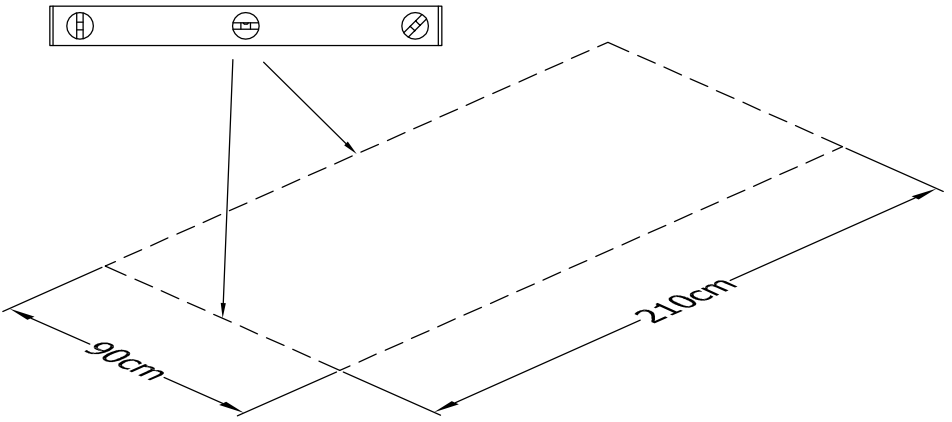

# MEMPHIS

220x115x203cm

Ref.000712  
Vers.3

forest-style  
Le bois embellit votre jardin

A		x1
B		x1
C		x1
D		x2
E		x4
F		x2
G		x2

1

2

3