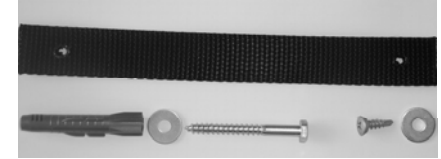

Aufstellanleitung
 Notice de montage
 Installation manual
 Instrucciones de montaje
 Istruzioni per l'installazione

220011
 330282

ELEGANCE 400 L

1.

2.

3.

Aufstellanleitung
Notice de montage
Installation manual
Instrucciones de montaje
Istruzioni per l'installazione