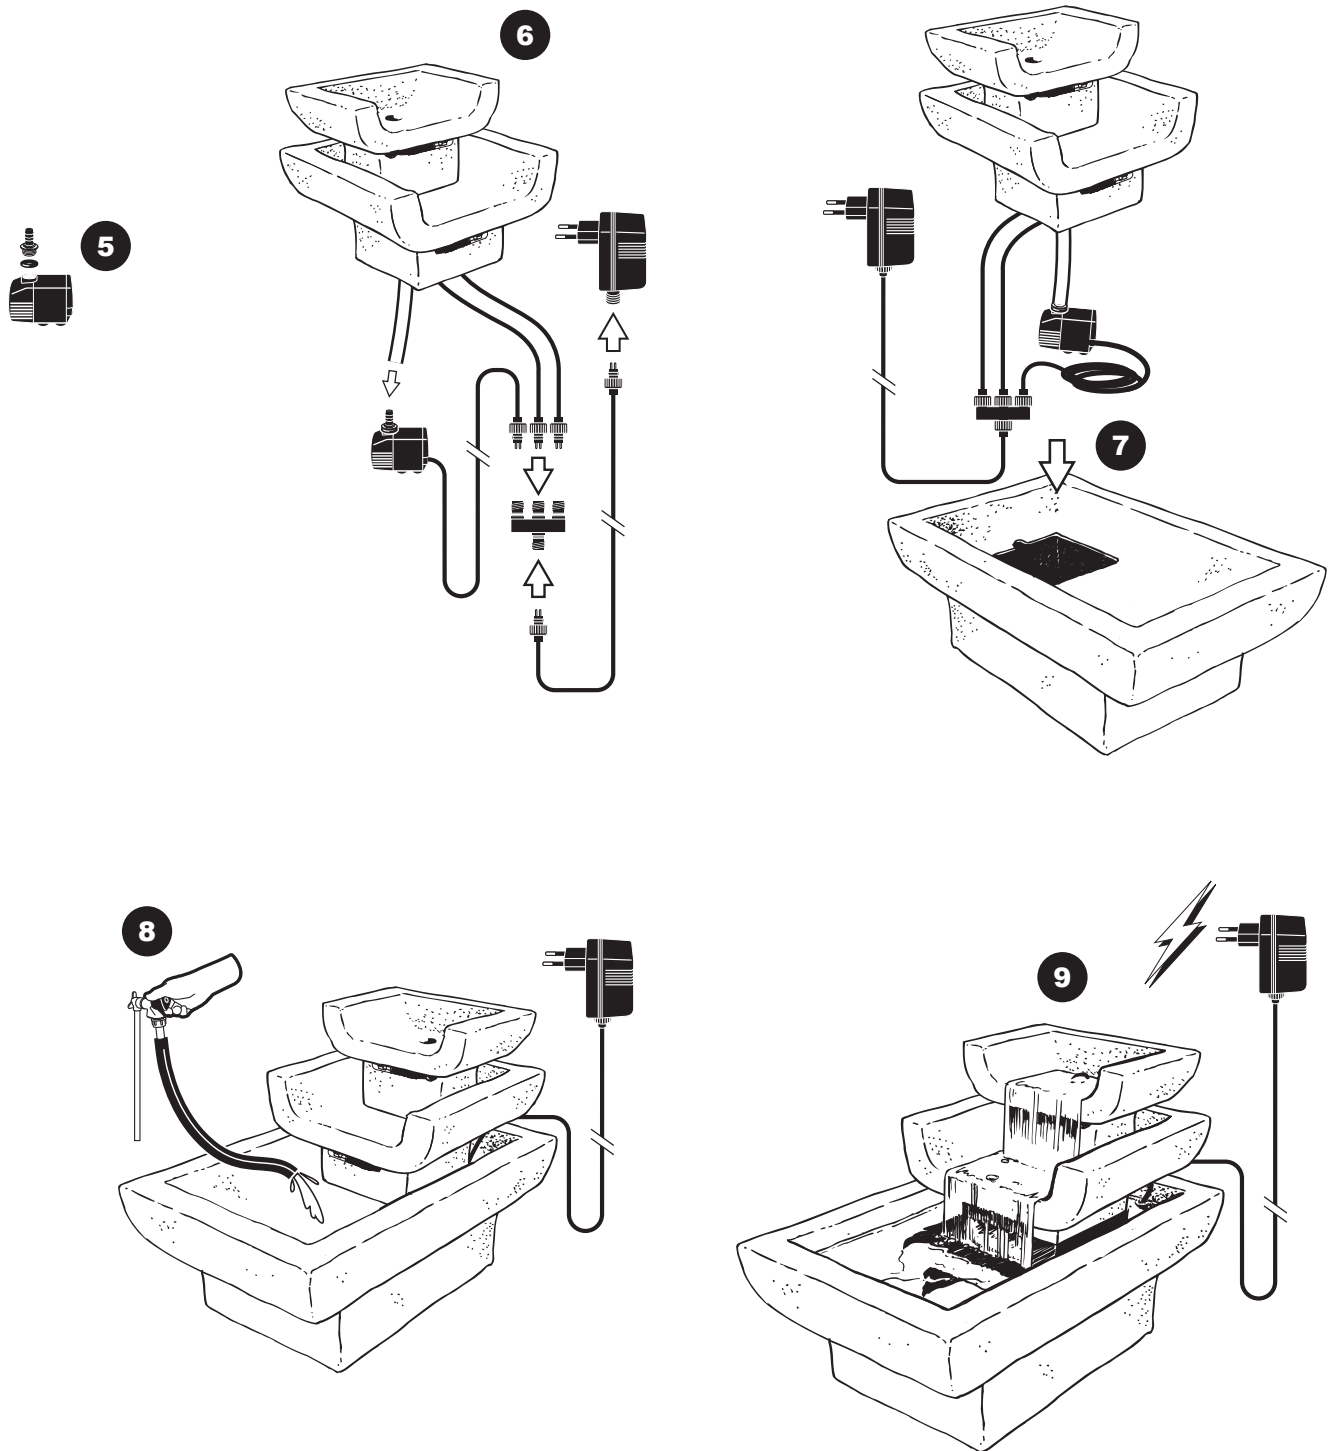

~ Tokyo ~

Contents / Inhalt / Contenu / Inhoud:

~ Tokyo ~

- During severe frost switch off the pump, remove ornament and pump!
- Bei strengem Frost sollte das Set ausgeschaltet sowie das Deko-Element und Pumpe entfernt werden!
- Tijdens strenge vorst set uitschakelen, ornament en pomp verwijderen!
- Protégez votre fontaine décorative et mettez votre pompe à l'arrêt pendant la période d'hiver.