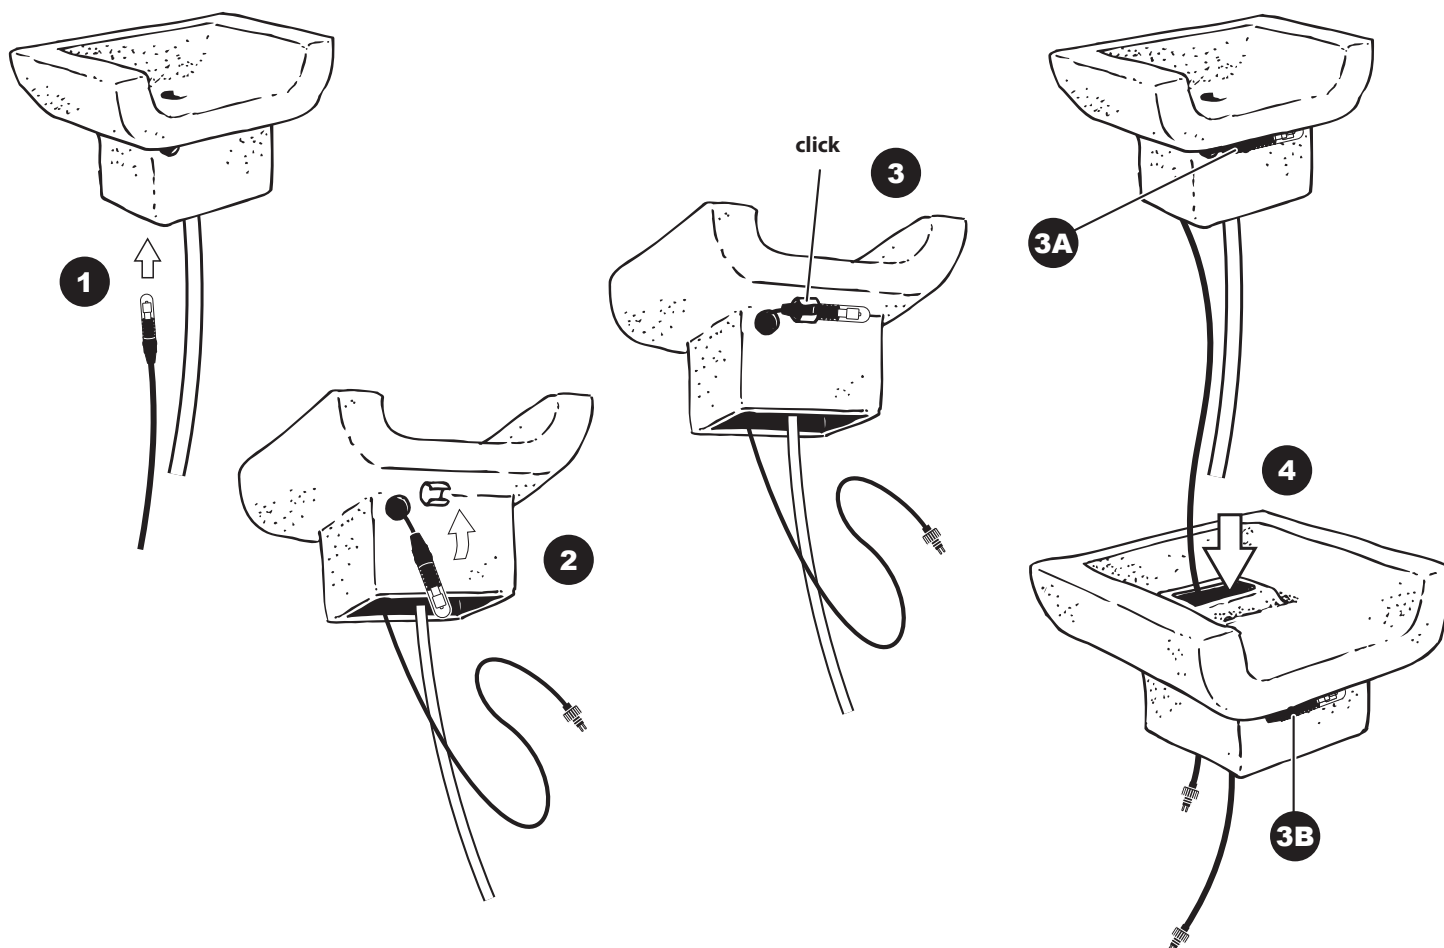

~ Tokyo ~

Contents / Inhalt / Contenu / Inhoud:

~ Tokyo ~

- During severe frost switch off the pump, remove ornament and pump!
- Bei strengem Frost sollte das Set ausgeschaltet sowie das Deko-Element und Pumpe entfernt werden!
- Tijdens strenge vorst set uitschakelen, ornament en pomp verwijderen!
- Protégez votre fontaine décorative et mettez votre pompe à l'arrêt pendant la période d'hiver.