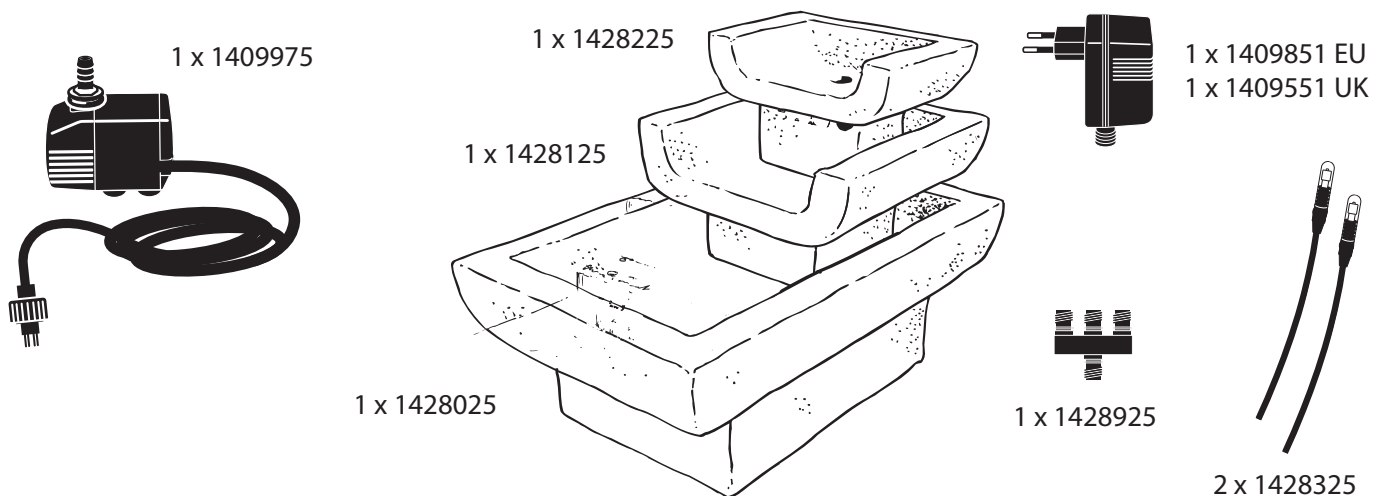

~ Tokyo ~

Contents / Inhalt / Contenu / Inhoud:

~ Tokyo ~

- During severe frost switch off the pump, remove ornament and pump!
- Bei strengem Frost sollte das Set ausgeschaltet sowie das Deko-Element und Pumpe entfernt werden!
- Tijdens strenge vorst set uitschakelen, ornament en pomp verwijderen!
- Protégez votre fontaine décorative et mettez votre pompe à l'arrêt pendant la période d'hiver.