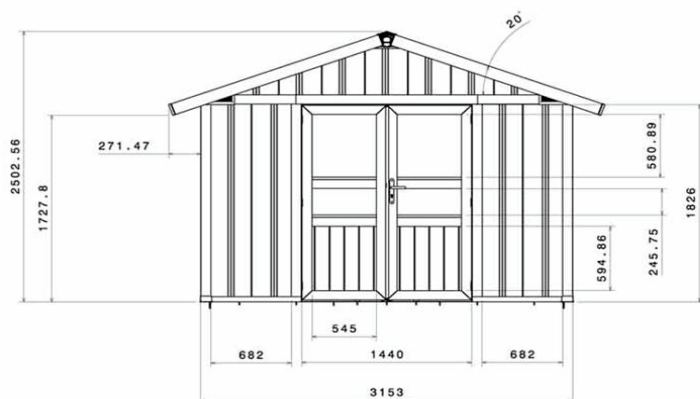

Basic Line

Basic 11 - 11,21 m²

Vues techniques

Dimensions non contractuelles données à titre indicatif

Conditionnement

	Hauteur colis sans palette	Hauteur colis avec palette	Largeur colis au sol	Longueur colis au sol	Volume	Poids Brut estimé
BASIC LINE 11	2,22 m	2,33 m	1 m	1,20 m	2,80 m ³	305 Kg

Livraison : x 1
 Nombre par camion : x 26

Palette non contractuelle. Conditionnement en palette individuelle. Poids maximum d'un colis : 25 kg.