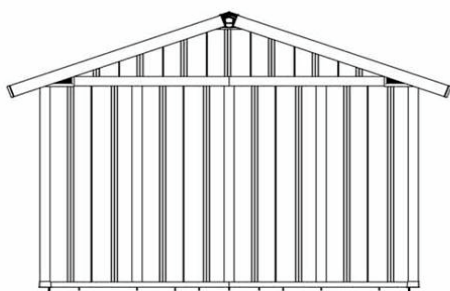

Basic Line

Basic 11 - 11,21 m²

Vues techniques

Dimensions non contractuelles données à titre indicatif

Conditionnement

	Hauteur colis sans palette	Hauteur colis avec palette	Largeur colis au sol	Longueur colis au sol	Volume	Poids Brut estimé
BASIC LINE 11	2,22 m	2,33 m	1 m	1,20 m	2,80 m ³	305 Kg