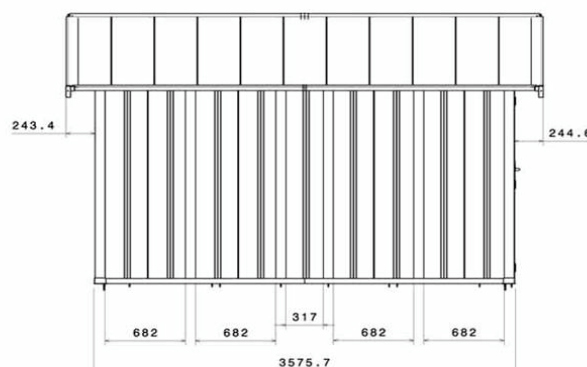

Basic Line

Basic 11 - 11,21 m²

Vues techniques

Dimensions non contractuelles données à titre indicatif

Conditionnement

	Hauteur colis sans palette	Hauteur colis avec palette	Largeur colis au sol	Longueur colis au sol	Volume	Poids Brut estimé
BASIC LINE 11	2,22 m	2,33 m	1 m	1,20 m	2,80 m ³	305 Kg

Livraison : x 1
 Nombre par camion : x 26

Palette non contractuelle. Conditionnement en palette individuelle. Poids maximum d'un colis : 25 kg.