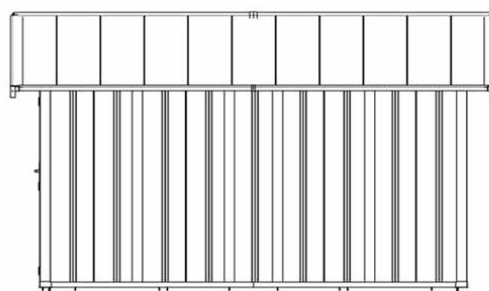

Basic Line

Basic 11 - 11,21 m²

Vues techniques

Dimensions non contractuelles données à titre indicatif

Conditionnement

	Hauteur colis sans palette	Hauteur colis avec palette	Largeur colis au sol	Longueur colis au sol	Volume	Poids Brut estimé
BASIC LINE 11	2,22 m	2,33 m	1 m	1,20 m	2,80 m ³	305 Kg

Livraison : x 1
 Nombre par camion : x 26

Palette non contractuelle. Conditionnement en palette individuelle. Poids maximum d'un colis : 25 kg.