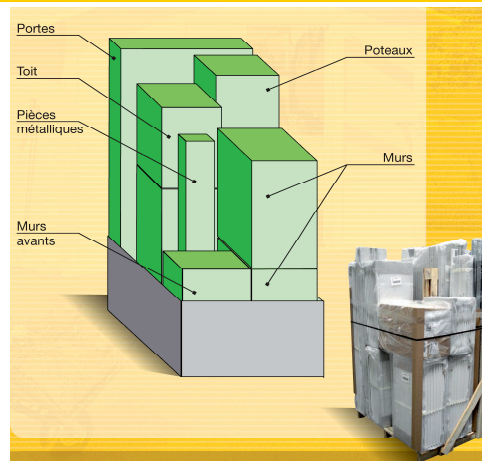

Basic Line

Basic 11 - 11,21 m²

Vues techniques

Dimensions non contractuelles données à titre indicatif

Conditionnement

	Hauteur colis sans palette	Hauteur colis avec palette	Largeur colis au sol	Longueur colis au sol	Volume	Poids Brut estimé
BASIC LINE 11	2,22 m	2,33 m	1 m	1,20 m	2,80 m ³	305 Kg

Livraison : x 1
 Nombre par camion : x 26

Palette non contractuelle. Conditionnement en palette individuelle. Poids maximum d'un colis : 25 kg.