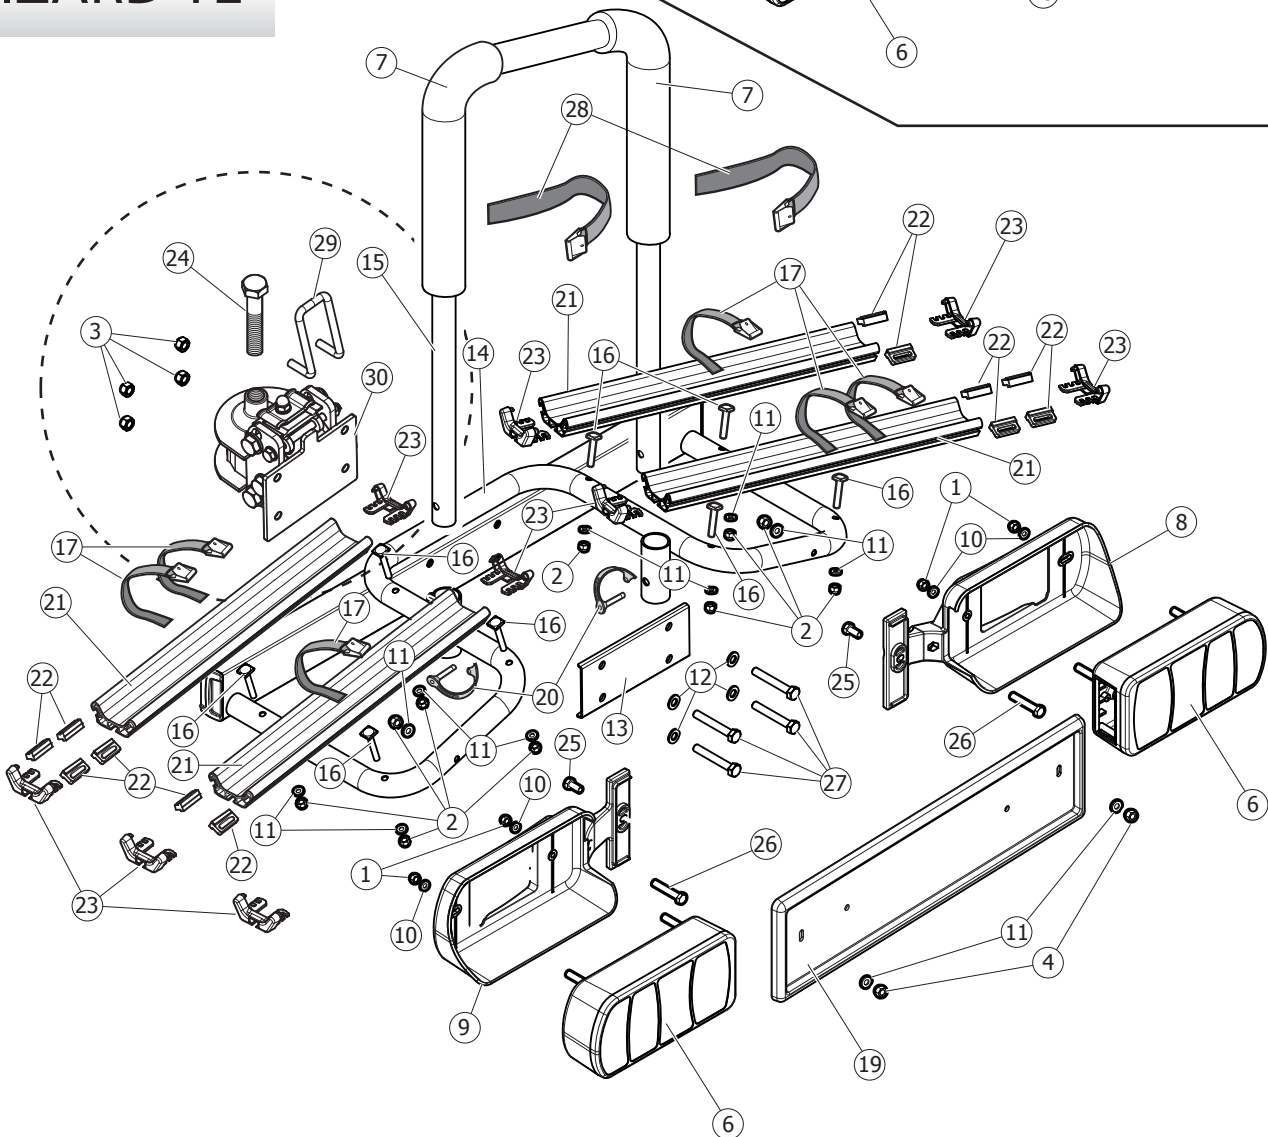

N° pezzo Piece Nr. Pièce Nr.	Stück-Nr. N° pieza	Disegno Drawing (Picture) Dessin	Zeichnung Diseño	WIZARD	WIZARD TILTING
1			M5	4	4
2			M6 - block	10	10
3			M8	4	4
4			M6	2	2
5				1	
6				1	1
7				2	2
8			SX	1	1
9			DX	1	1
10			M5	4	4
11			M6	12	12
12			M8	8	4
13				1	1
14				1	1
15				1	1
16			6x45	8	8
17				6	6
18			MT 2,5	1	1
19				1	1
20				2	2
21				4	4
22				12	12
23				8	8
24			M16x70	1	1
25			M6x14	2	2
26			M6x45	2	2
27			M8x50	4	4
28			MT 0,6	2	2
29					1
30					1
31				2	2

WIZARD TL