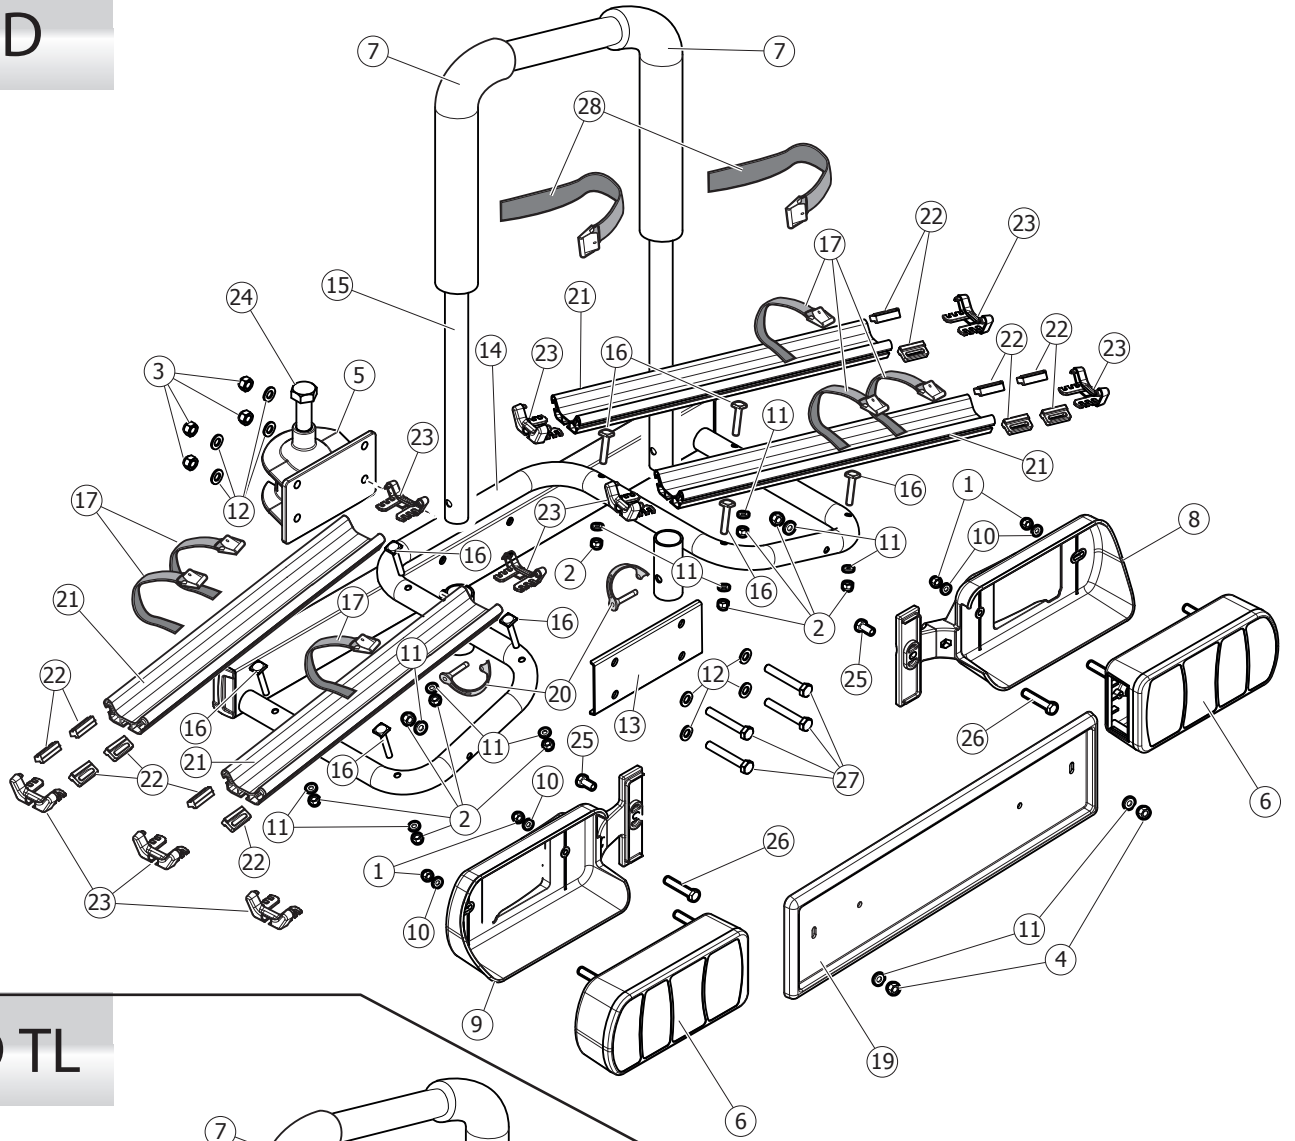

N° pezzo Piece Nr. Pièce Nr.	Stück-Nr. N° pieza	Disegno Drawing (Picture) Dessin	Zeichnung Diseño	WIZARD	WIZARD TILTING
1			M5	4	4
2			M6 - block	10	10
3			M8	4	4
4			M6	2	2
5				1	
6				1	1
7				2	2
8			SX	1	1
9			DX	1	1
10			M5	4	4
11			M6	12	12
12			M8	8	4
13				1	1
14				1	1
15				1	1
16			6x45	8	8
17				6	6
18			MT 2,5	1	1
19				1	1
20				2	2
21				4	4
22				12	12
23				8	8
24			M16x70	1	1
25			M6x14	2	2
26			M6x45	2	2
27			M8x50	4	4
28			MT 0,6	2	2
29					1
30					1
31				2	2

WIZARD