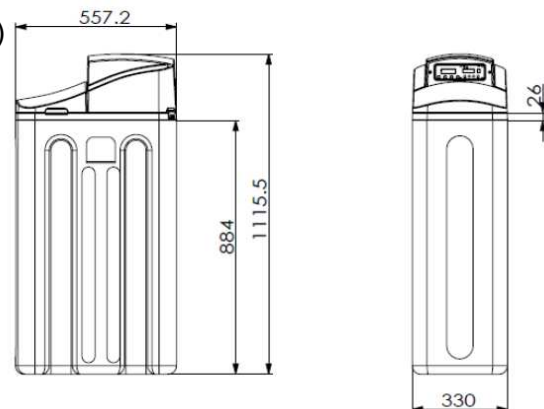

code EAN : 349738 164955 €
30 Litres de résine