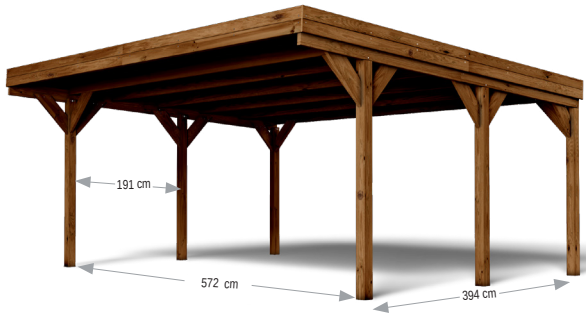

Ref. 4925

DOUBLE VICTOR

604 x 512 x H. 269 cm

Int / In : H 214 / 234 cm
572 x 512 cm : 29,2 m²

30,7 m²

Couverture en polycarbonate
/ Polycarbonate cover

Poteaux de sections
12 x 12 cm

Section posts
12 x 12 cm

bigger size

Livré en kit. À monter soi-même.
To be assembled by yourself.

↑ 34 cm
← 120 cm
↘ 602 cm

553 kg

Prix
TTC.

Visuels non contractuels

La marque de la
gestion forestière
responsable

Nos produits sont garantis / Our products are guaranteed