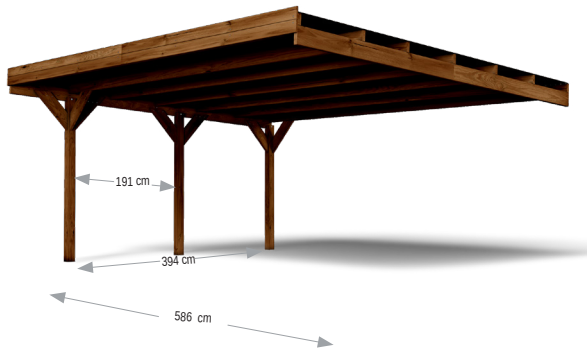

Ref. 4924 DOUBLE VICTOR ADOSSABLE

602 x 512 x H. 269 cm

Int / In : H 214 / 234 cm
586 x 512 cm : 29,9 m²

30,6 m²

Couverture en polycarbonate
/ Polycarbonate cover

Poteaux de sections
12 x 12 cm

Section posts
12 x 12 cm