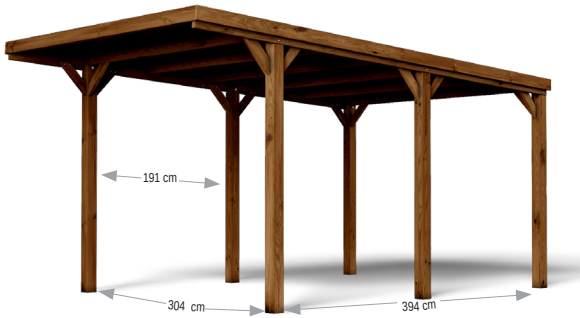

# VICTOR

322 x 512 x H. 252 cm

Int / In : H 214 / 234 cm  
290 x 512 cm : 14,8 m<sup>2</sup>

16,5 m<sup>2</sup>

x1

Couverture en polycarbonate / Polycarbonate cover

Poteaux de sections 12 x 12 cm

Section posts 12 x 12 cm