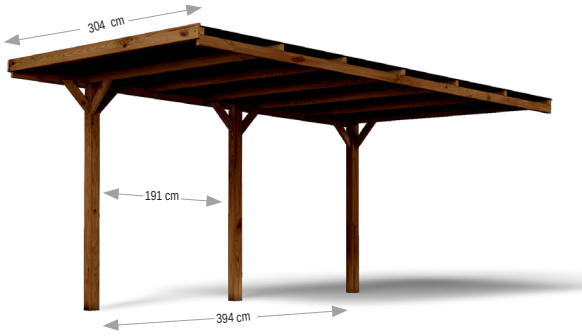

Ref. 4921

VICTOR ADOSSABLE

320 x 512 x H. 252 cm

Int / In : H 214 / 234 cm
304 x 512 cm : 15,5 m²

16,4 m²

x1

Couverture en polycarbonate / Polycarbonate cover

Poteaux de sections 12 x 12 cm

Section posts 12 x 12 cm

Pin sylvestre - Traitement Autoclave marron Classe 3

Scots pine - Treatment Class 3 brown autoclave

Visserie fournie / Screws provided

à prévoir

Supports de poteaux en option / Optional pole supports