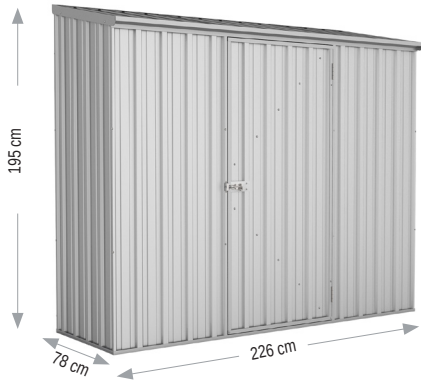

Ref. 4885

COOPER 1,6 M²

226 x 78 x H. 195 cm

- 226 x 78 x H 195 cm
- Ext./ Out : 226 x 78 cm : 1,8 m²
- Int./In : 222 x 74 cm : 1,6 m²

Fermeture avec loquet
/ Latch closure

Facile à monter, panneaux
préassemblés / Easy to
assemble, pre-assembled

Abri métal
/ Metal shelter

Kit d'ancrage inclus
/ Anchor kit included

Épaisseur
/ Metal shelter : 0,35 mm

Grande résistance au vent
/ High wind resistance
147 km / h

La marque de la
gestion forestière
responsable