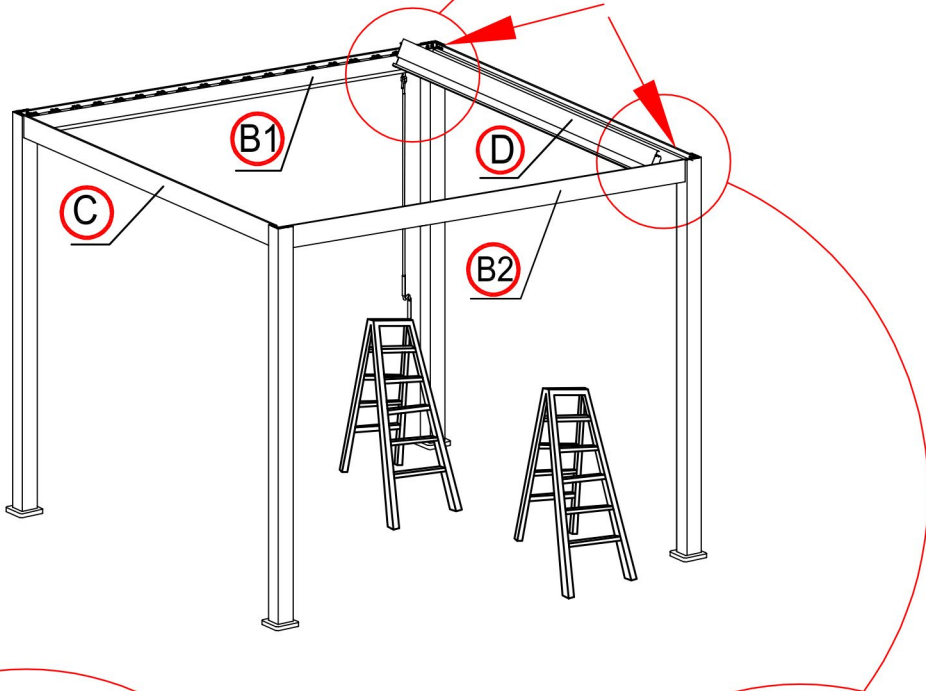

Mètre

Visseuse électrique

Échelles

1

×1

×18

Mettre la lame à la verticale

×4

16

×4

17