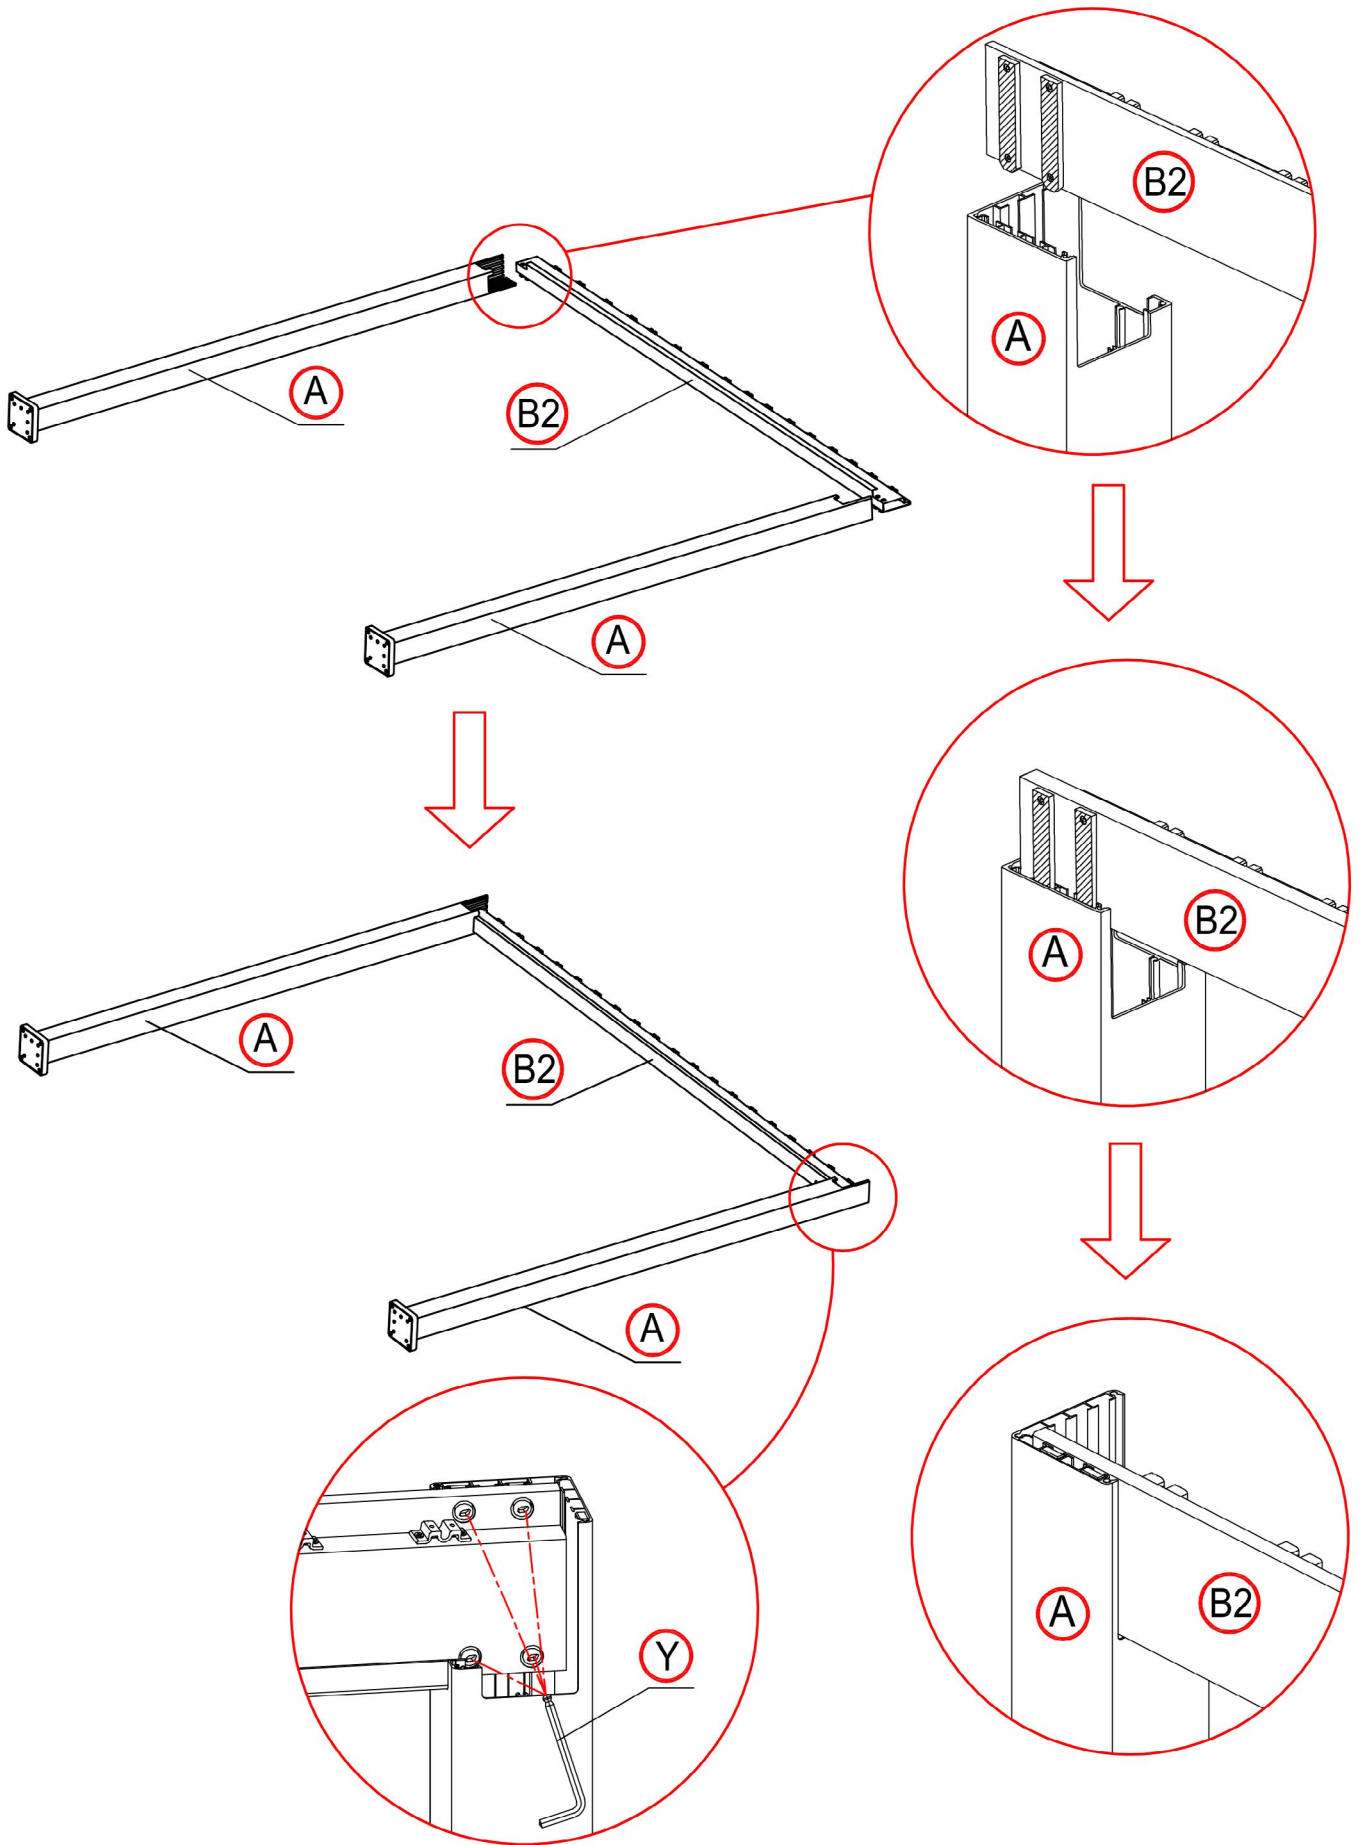

REF	PICTURE	QTY
A		4PCS
B1		1PC
B2		1PC
C		2PCS
D		19PCS
G		1PC
H		1PC

REF	PICTURE	QTY
I		4PCS
J		4PCS
K		39PCS
L		1PC
M		40PCS
N		4PCS
O		24PCS
P	 M5x12mm	80PCS
Q	 4.2x25mm	80PCS

REF	PICTURE	QTY
R	 5.5x19mm	12PCS
S		23PCS
T		1PC
U	 M6x45	1PC
V		1PC
W		16PCS
X		1PC
Y		2PCS

Attention

En saison hivernale ou en cas de chute de neige ouvrez les lames en position verticale pour éviter tout endommagement de la pergola.

De quoi avez-vous besoin ?

Gants

Cutter

Maillet

Casque de sécurité

Mètre

Visseuse électrique

Échelles

1

×1

×18

Mettre la lame à la verticale

×4

16

×4

17