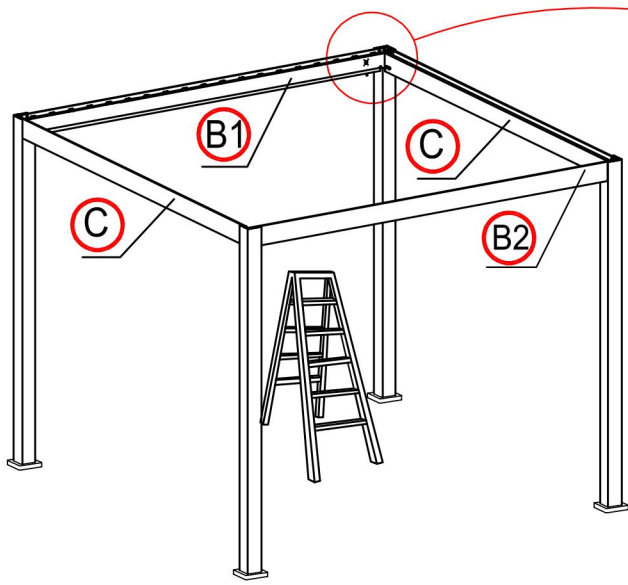

Mètre

Visseuse électrique

Échelles

1

×1

×18

Mettre la lame à la verticale

×4

16

×4

17