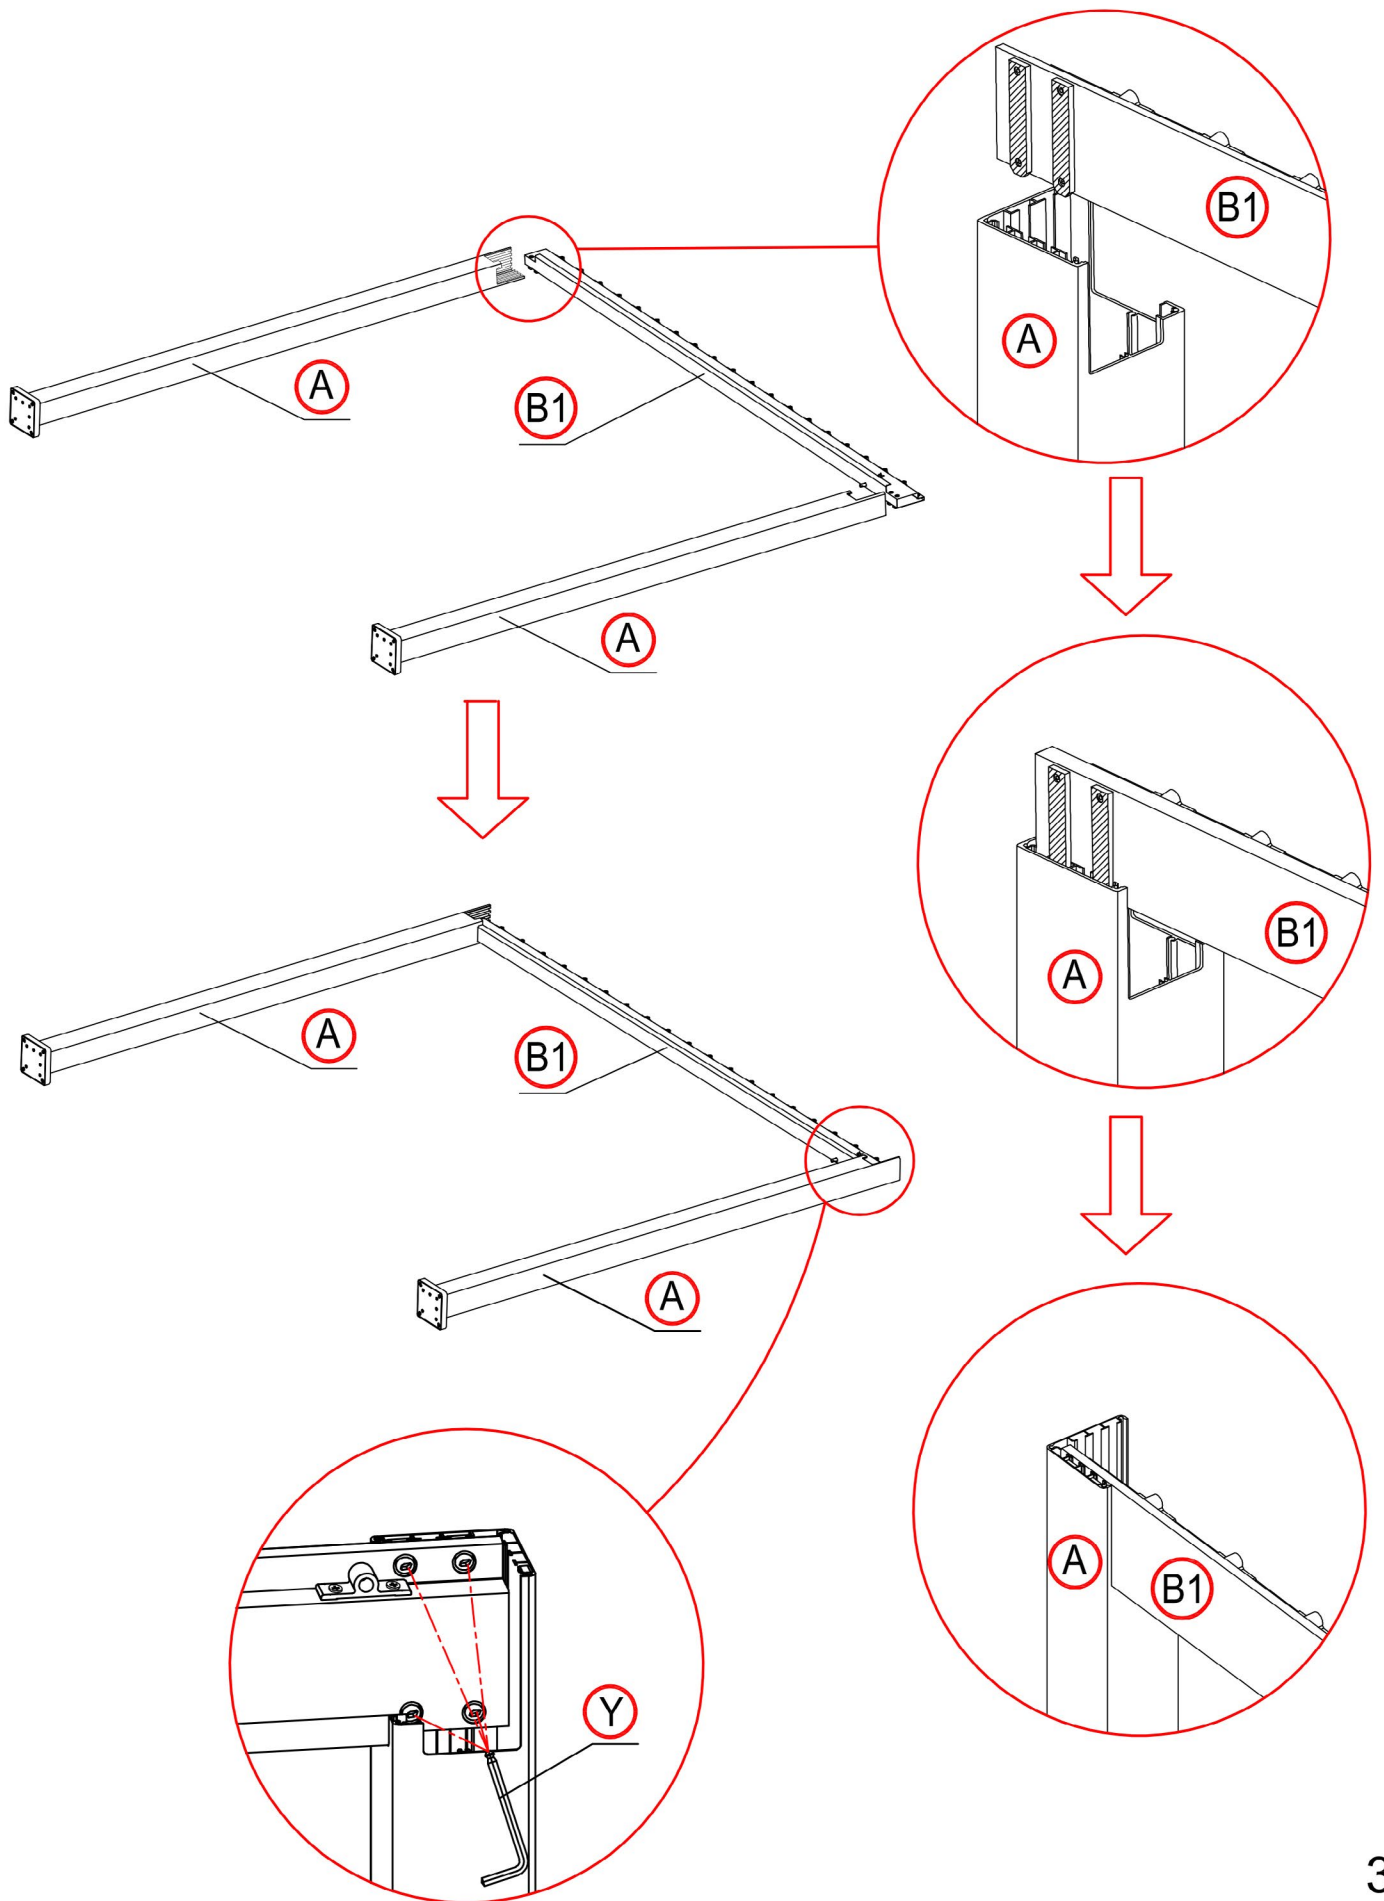

Attention

En saison hivernale ou en cas de chute de neige ouvrez les lames en position verticale pour éviter tout endommagement de la pergola.

De quoi avez-vous besoin ?

Gants

Cutter

Maillet

Casque de sécurité

Mètre

Visseuse électrique

Échelles

1

×1

×18

Mettre la lame à la verticale

×4

16

×4

17