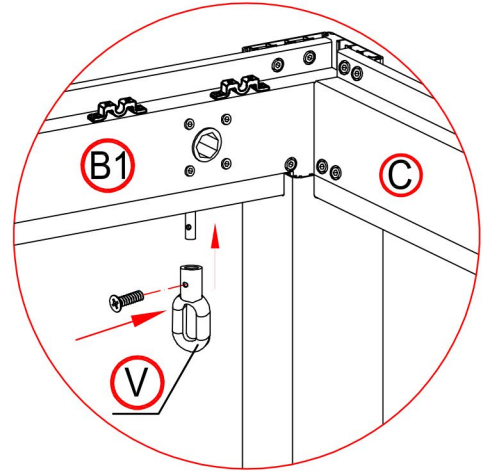

Mètre

Visseuse électrique

Échelles

1

×1

×18

Mettre la lame à la verticale

×4