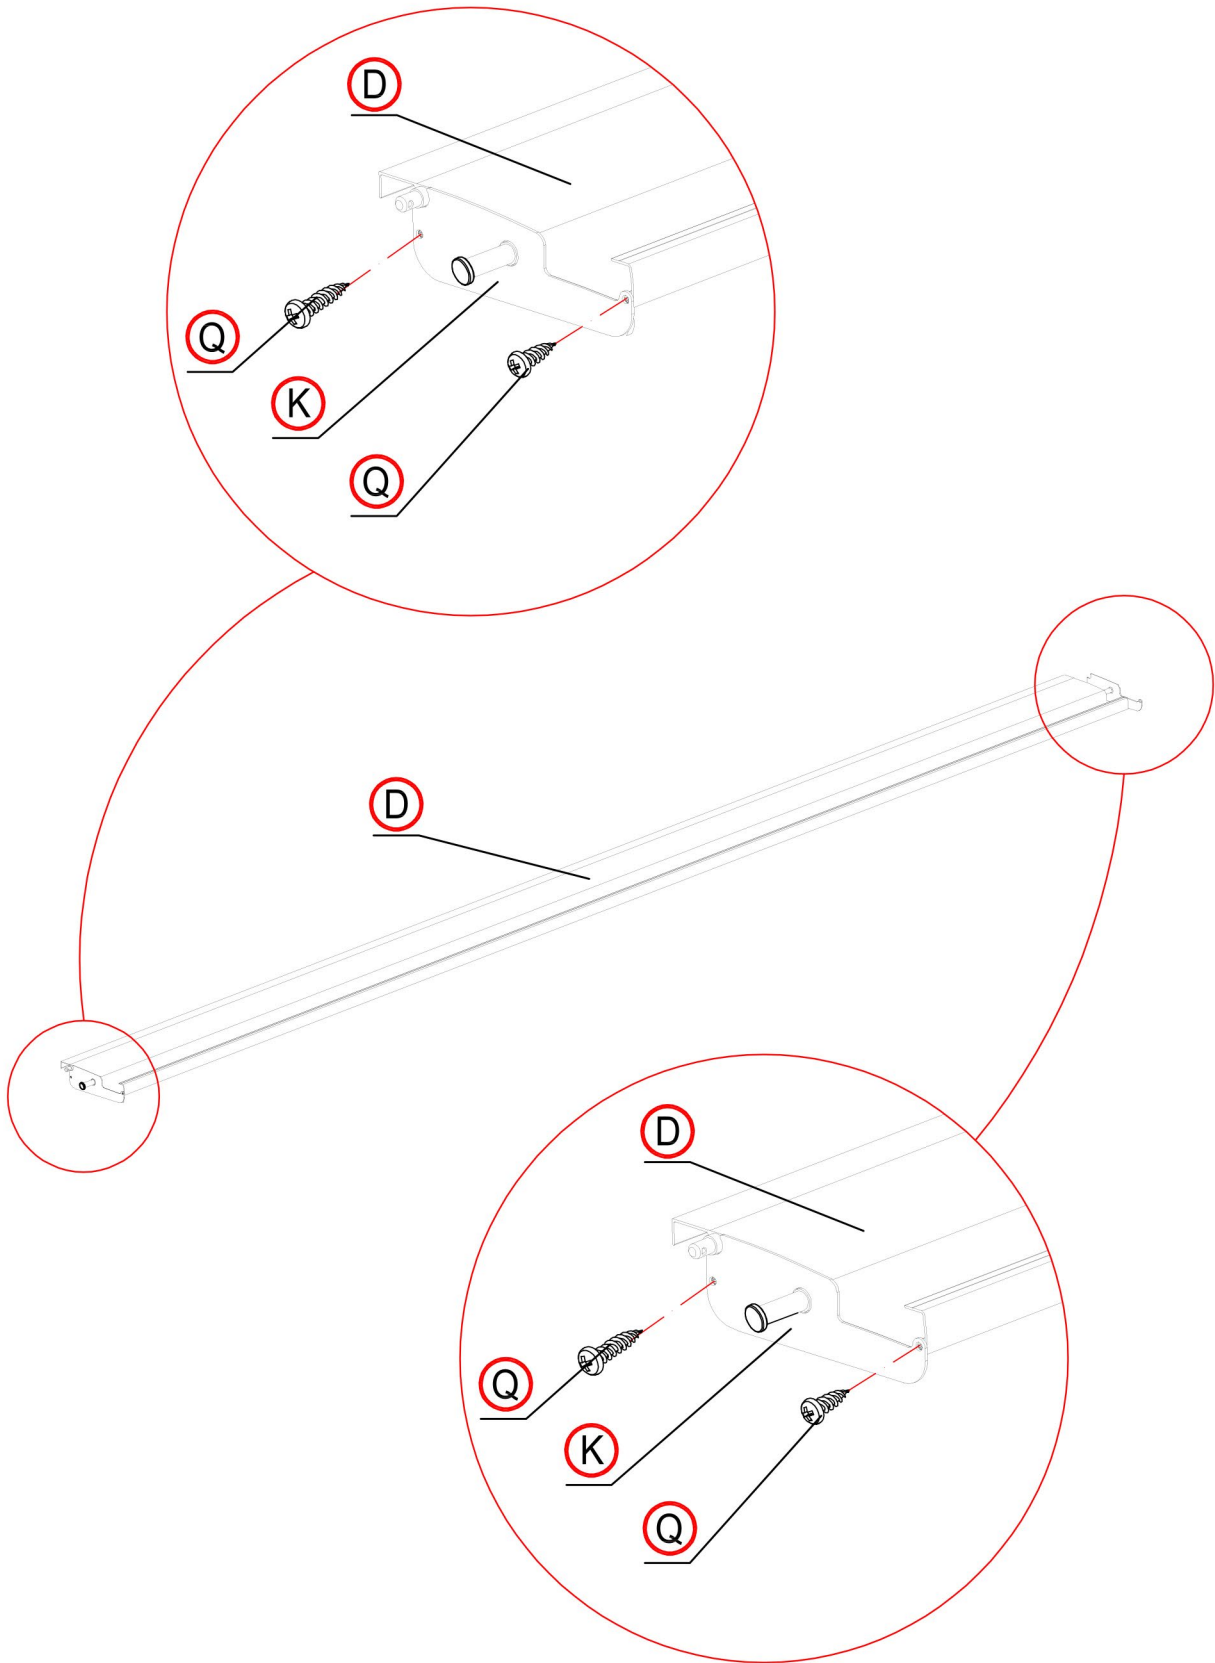

REF	PICTURE	QTY
A		4PCS
B1		1PC
B2		1PC
C		2PCS
D		19PCS
G		1PC
H		1PC

REF	PICTURE	QTY
I		4PCS
J		4PCS
K		39PCS
L		1PC
M		40PCS
N		4PCS
O		24PCS
P	 M5x12mm	80PCS
Q	 4.2x25mm	80PCS

REF	PICTURE	QTY
R	 5.5x19mm	12PCS
S		23PCS
T		1PC
U	 M6x45	1PC
V		1PC
W		16PCS
X		1PC
Y		2PCS

Mètre

Visseuse électrique

Échelles

1

×1

×18

Mettre la lame à la verticale

×4

16

×4

17