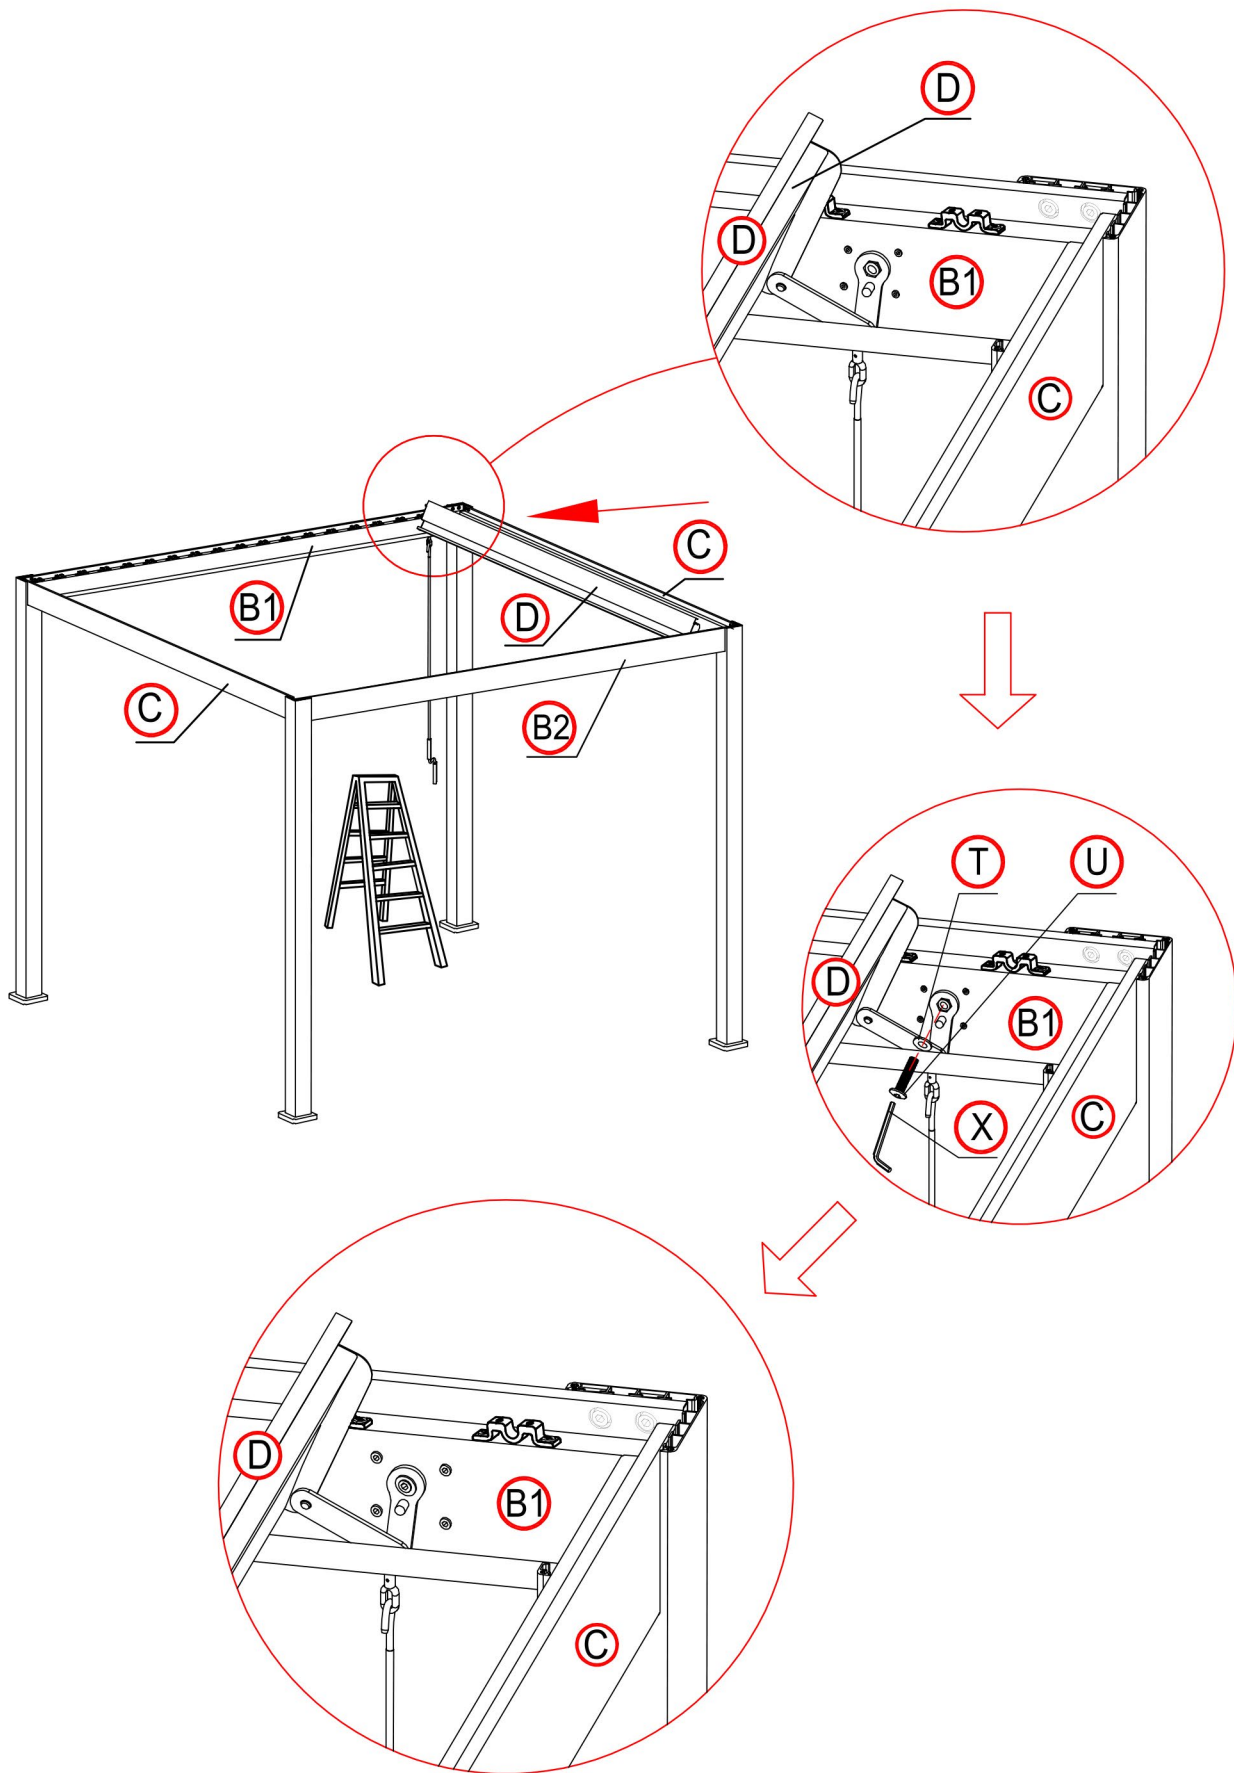

Attention

En saison hivernale ou en cas de chute de neige ouvrez les lames en position verticale pour éviter tout endommagement de la pergola.

De quoi avez-vous besoin ?

Gants

Cutter

Maillet

Casque de sécurité

Mètre

Visseuse électrique

Échelles

1

×1

×18

Mettre la lame à la verticale

×4

16

×4

17