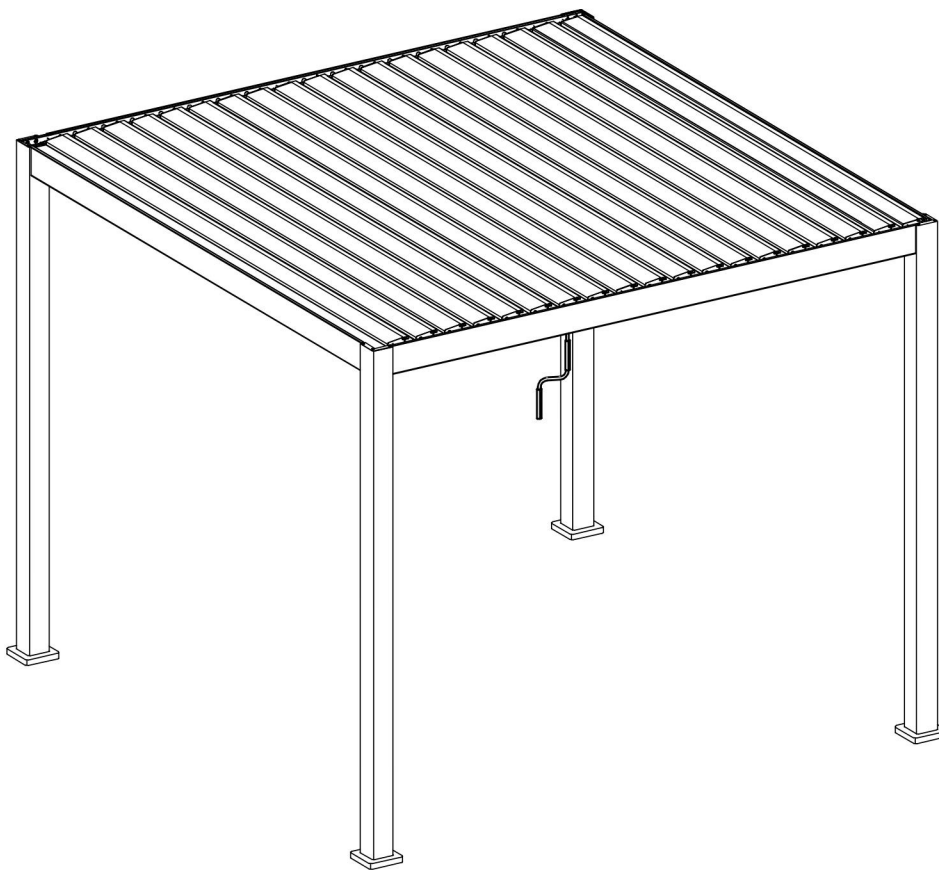

Ombrea® 3x3m

Notice de montage

Adresse :
Chalet-Jardin
10 rue Ampère
95500 Gonesse - France
site : www.chalet-jardin.com

	REF	QTY	REF	QTY	REF	QTY
Carton 1/4	(A)	4PCS	(I)	4PCS	(J)	4PCS
	(K)	39PCS	(L)	1PC	(M)	40PCS
	(N)	4PCS	(O)	24PCS	(P)	80PCS
	(Q)	80PCS	(R)	12PCS	(S)	23PCS
	(T)	1PC	(U)	1PC	(V)	1PC
	(W)	16PCS	(X)	1PC	(Y)	2PCS
	User Manual	1SET				
Carton 2/4	(B1)	1PC	(B2)	1PC	(C)	2PCS
	(G)	1PC	(H)	1PC		
Carton 3/4	(D)	10PCS				
Carton 4/4	(D)	9PCS				

REF	PICTURE	QTY
A		4PCS
B1		1PC
B2		1PC
C		2PCS
D		19PCS
G		1PC
H		1PC

REF	PICTURE	QTY
I		4PCS
J		4PCS
K		39PCS
L		1PC
M		40PCS
N		4PCS
O		24PCS
P	 M5x12mm	80PCS
Q	 4.2x25mm	80PCS

REF	PICTURE	QTY
R	 5.5x19mm	12PCS
S		23PCS
T		1PC
U	 M6x45	1PC
V		1PC
W		16PCS
X		1PC
Y		2PCS

Mètre

Visseuse électrique

Échelles

1

×1

×18

Mettre la lame à la verticale

×4

16

×4

17