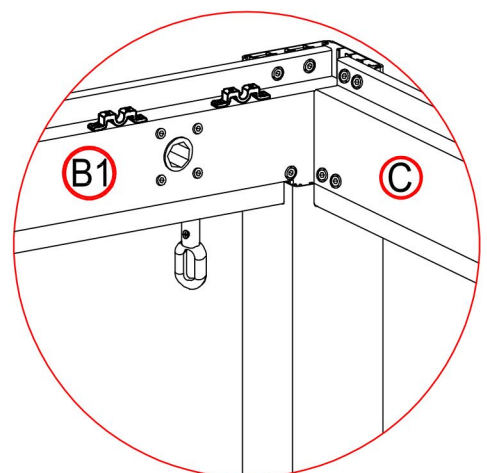

Mètre

Visseuse électrique

Échelles

1

×1

×18

Mettre la lame à la verticale

×4