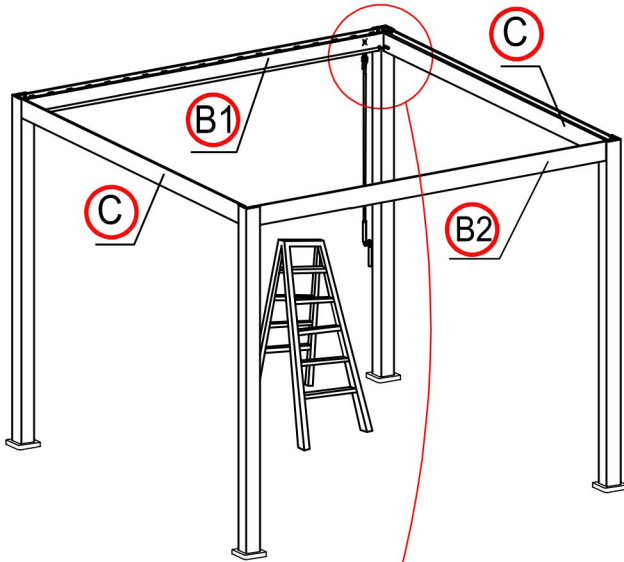

Mètre

Visseuse électrique

Échelles

1

×1

×18

Mettre la lame à la verticale

×4