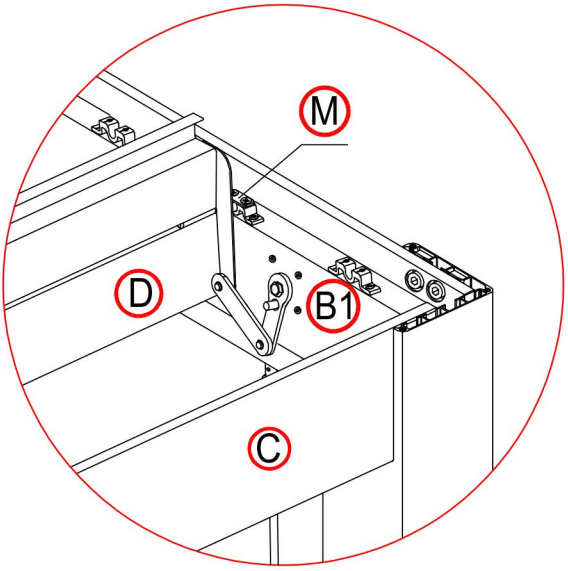

Mètre

Visseuse électrique

Échelles

1

×1

×18

Mettre la lame à la verticale

×4