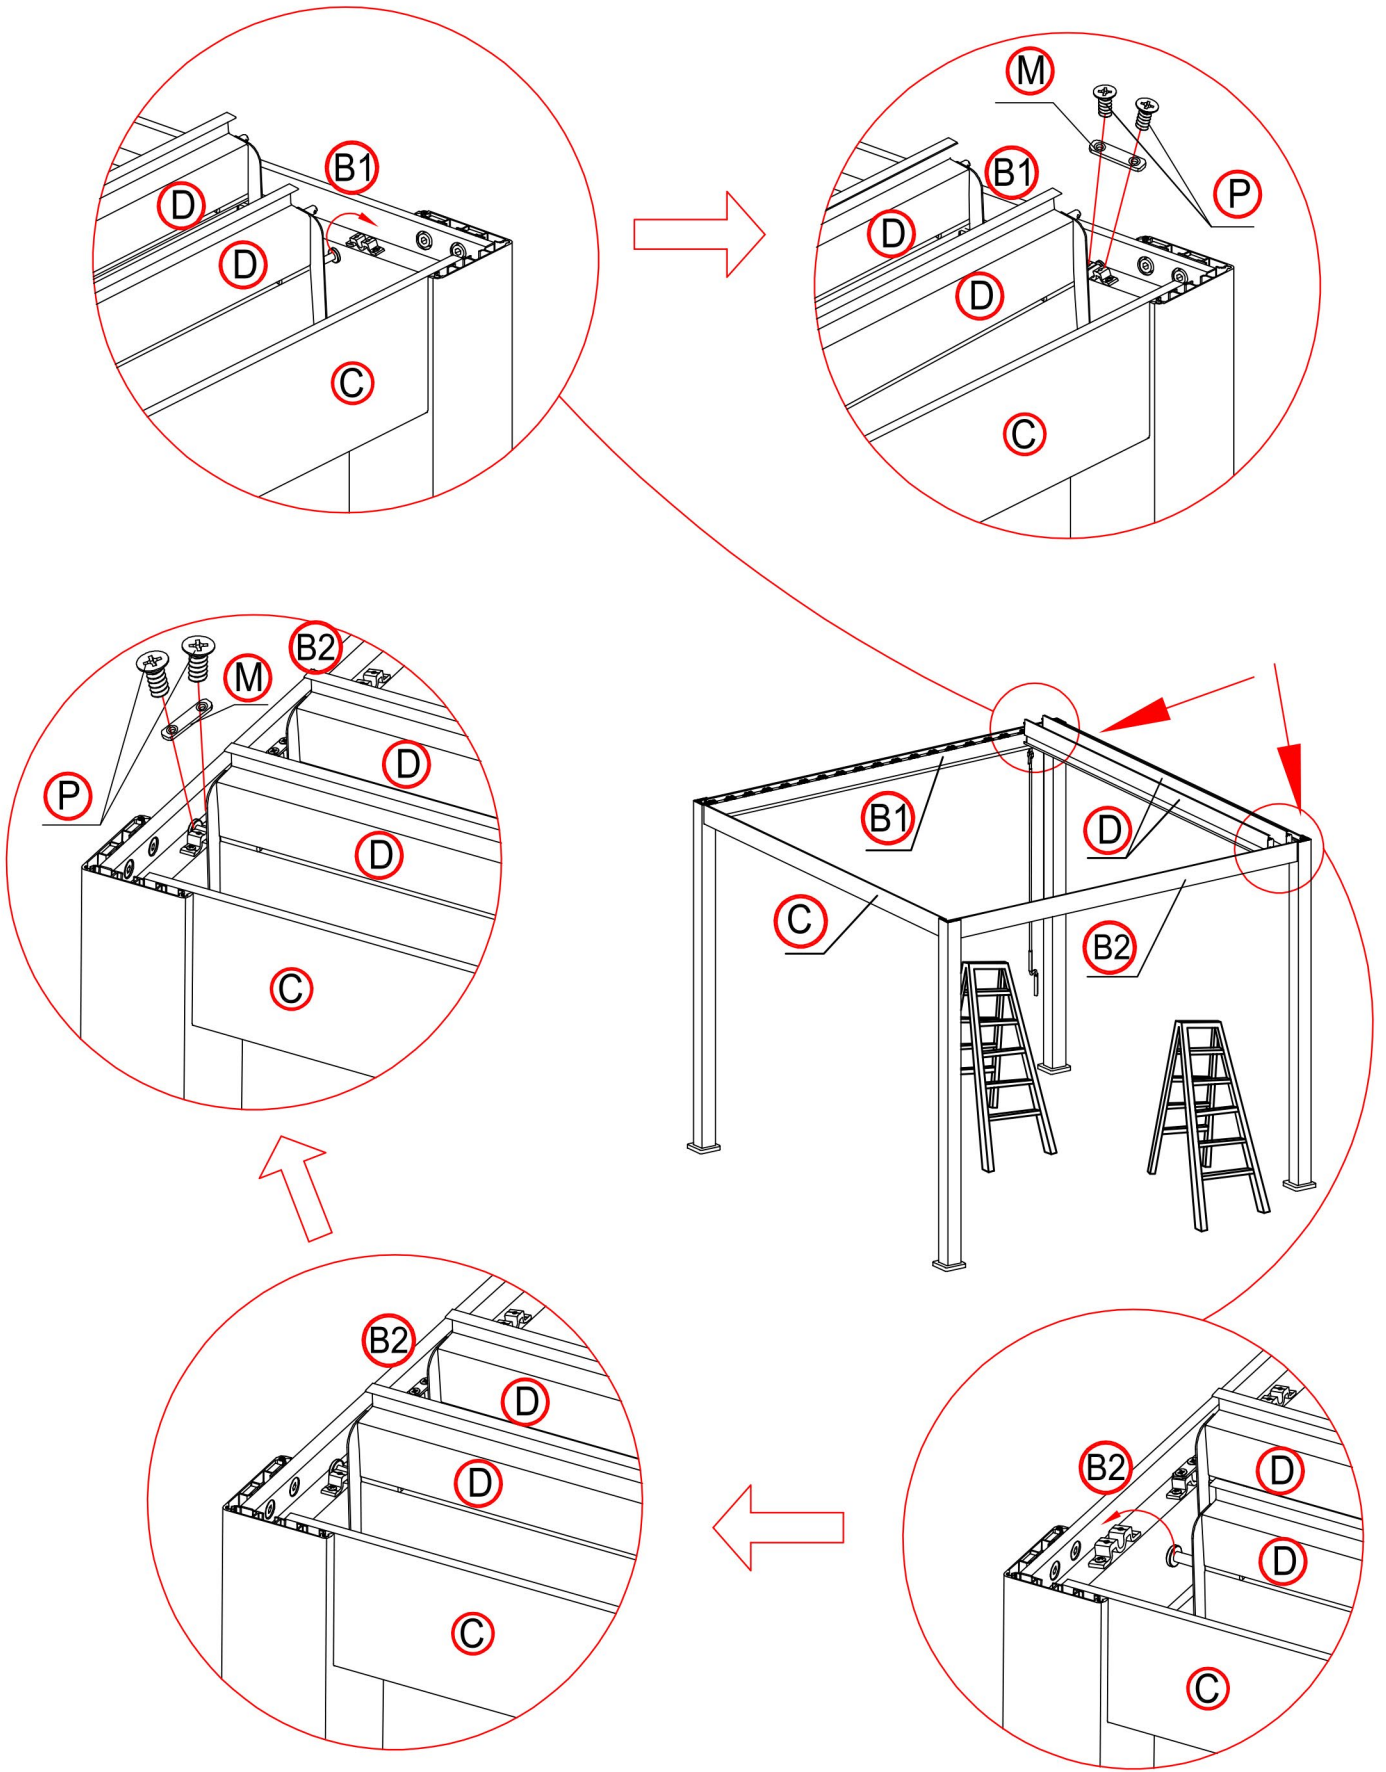

Attention

En saison hivernale ou en cas de chute de neige ouvrez les lames en position verticale pour éviter tout endommagement de la pergola.

De quoi avez-vous besoin ?

Gants

Cutter

Maillet

Casque de sécurité

Mètre

Visseuse électrique

Échelles

1

×1

×18

Mettre la lame à la verticale

×4

16

×4

17