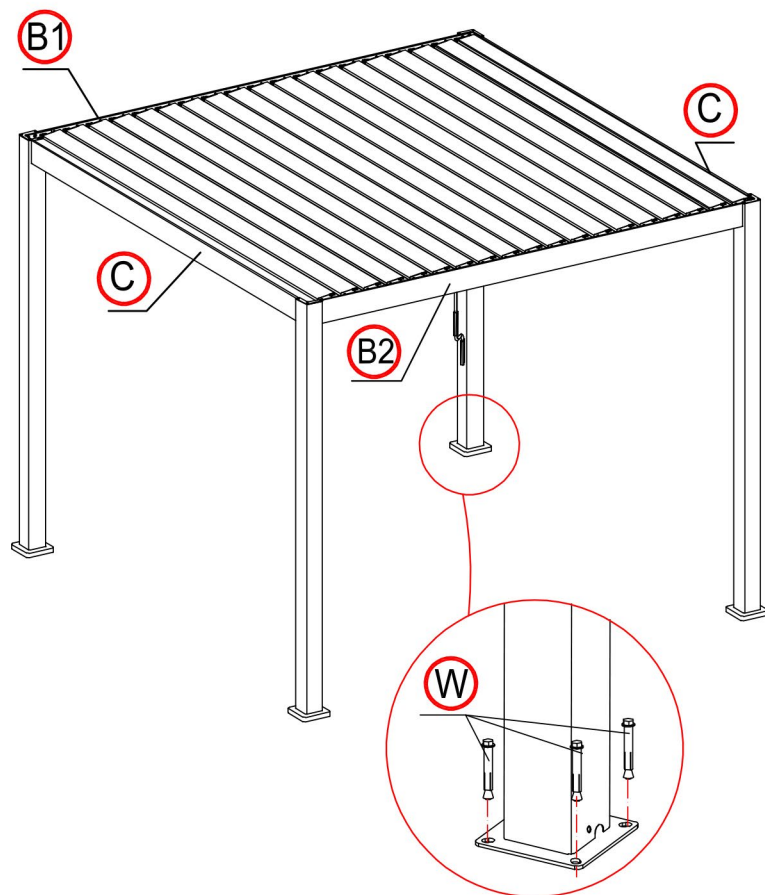

Mètre

Visseuse électrique

Échelles

1

×1

×18

Mettre la lame à la verticale

×4

16

×4

17