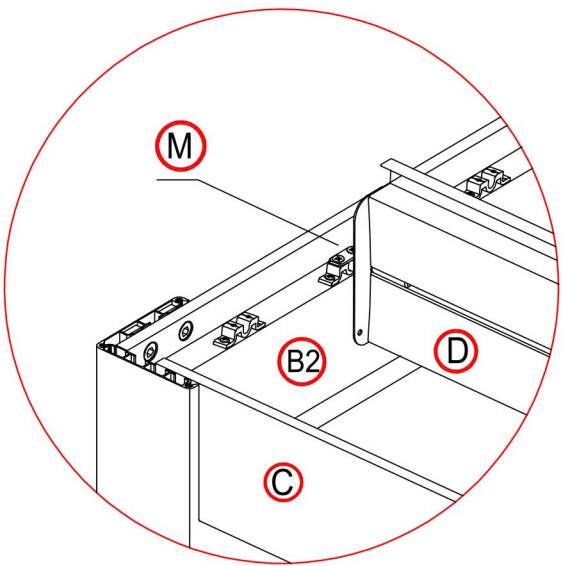

Mètre

Visseuse électrique

Échelles

1

×1

×18

Mettre la lame à la verticale

×4