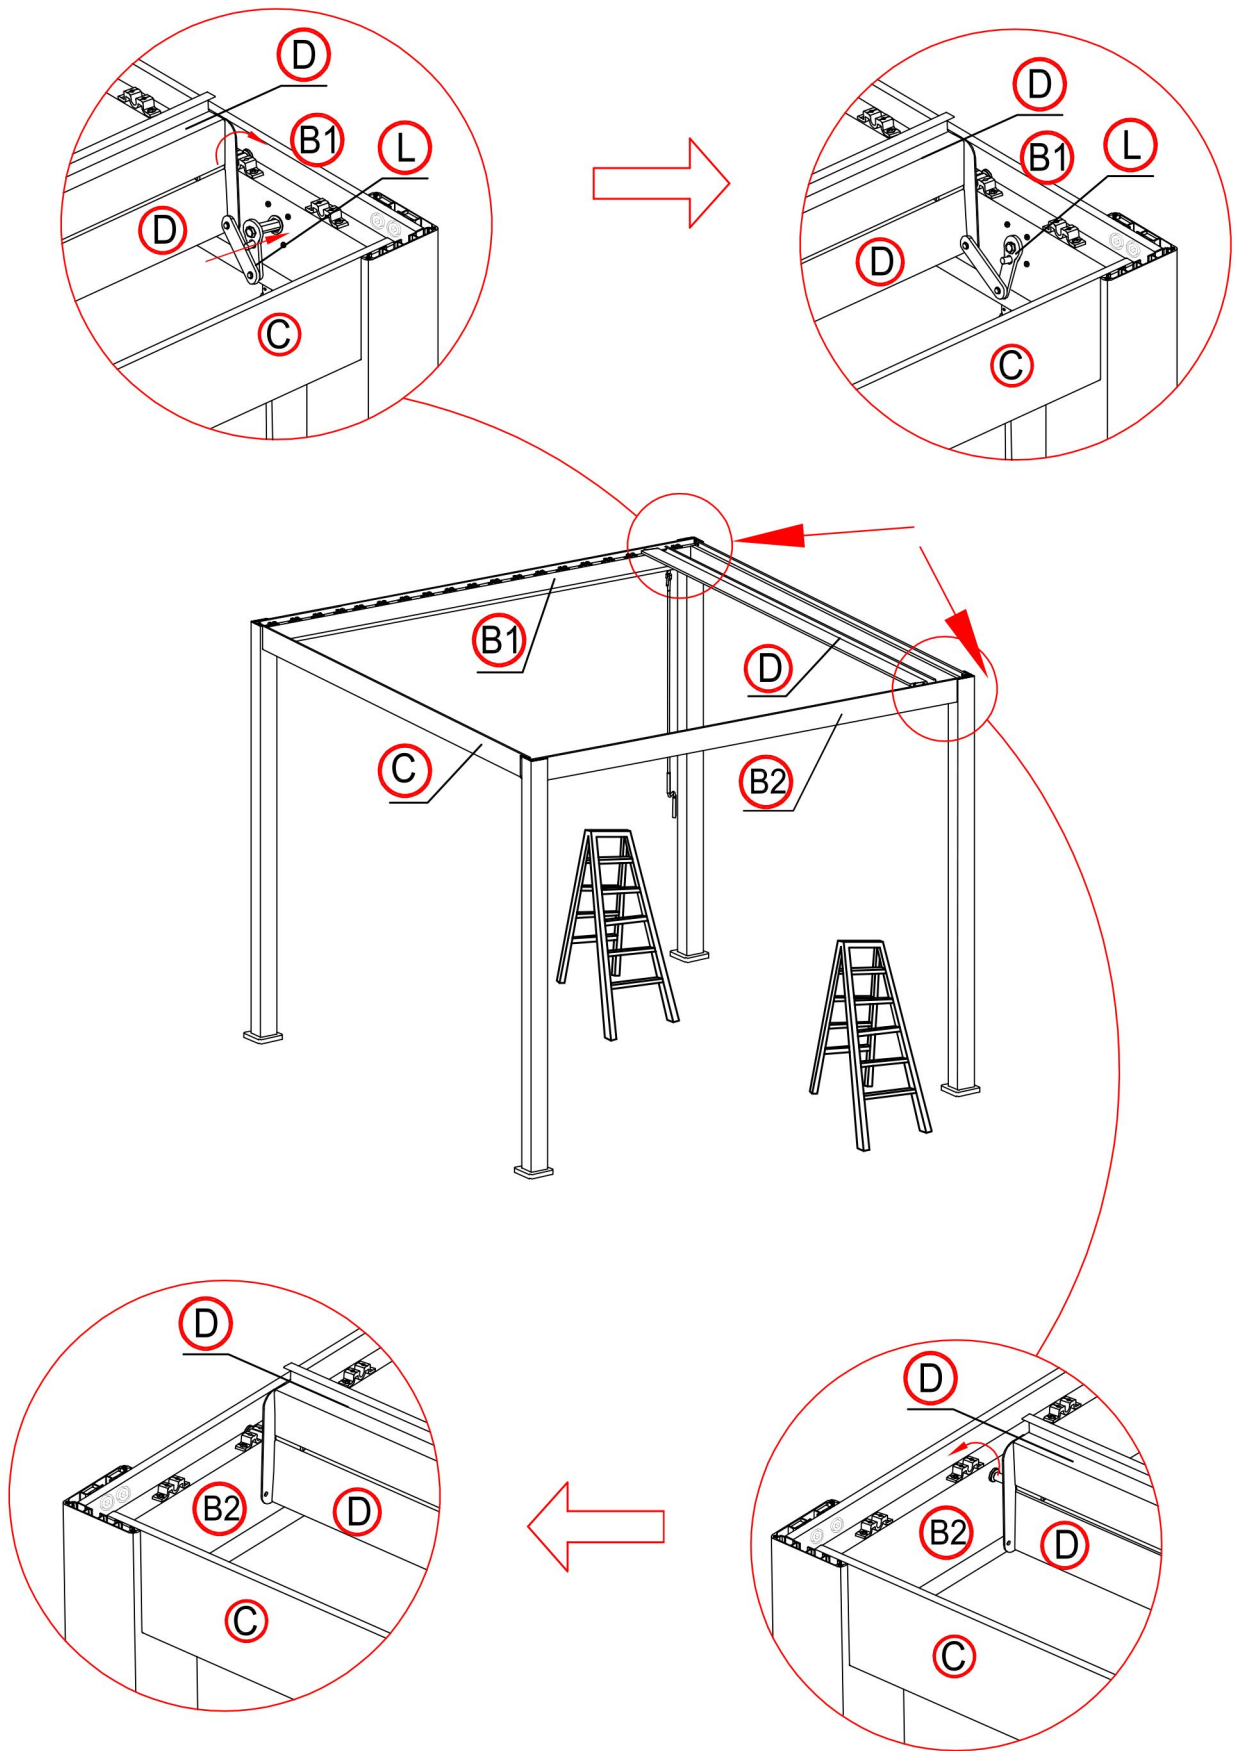

Attention

En saison hivernale ou en cas de chute de neige ouvrez les lames en position verticale pour éviter tout endommagement de la pergola.

De quoi avez-vous besoin ?

Gants

Cutter

Maillet

Casque de sécurité

Mètre

Visseuse électrique

Échelles

1

×1

×18

Mettre la lame à la verticale

×4

16

×4

17