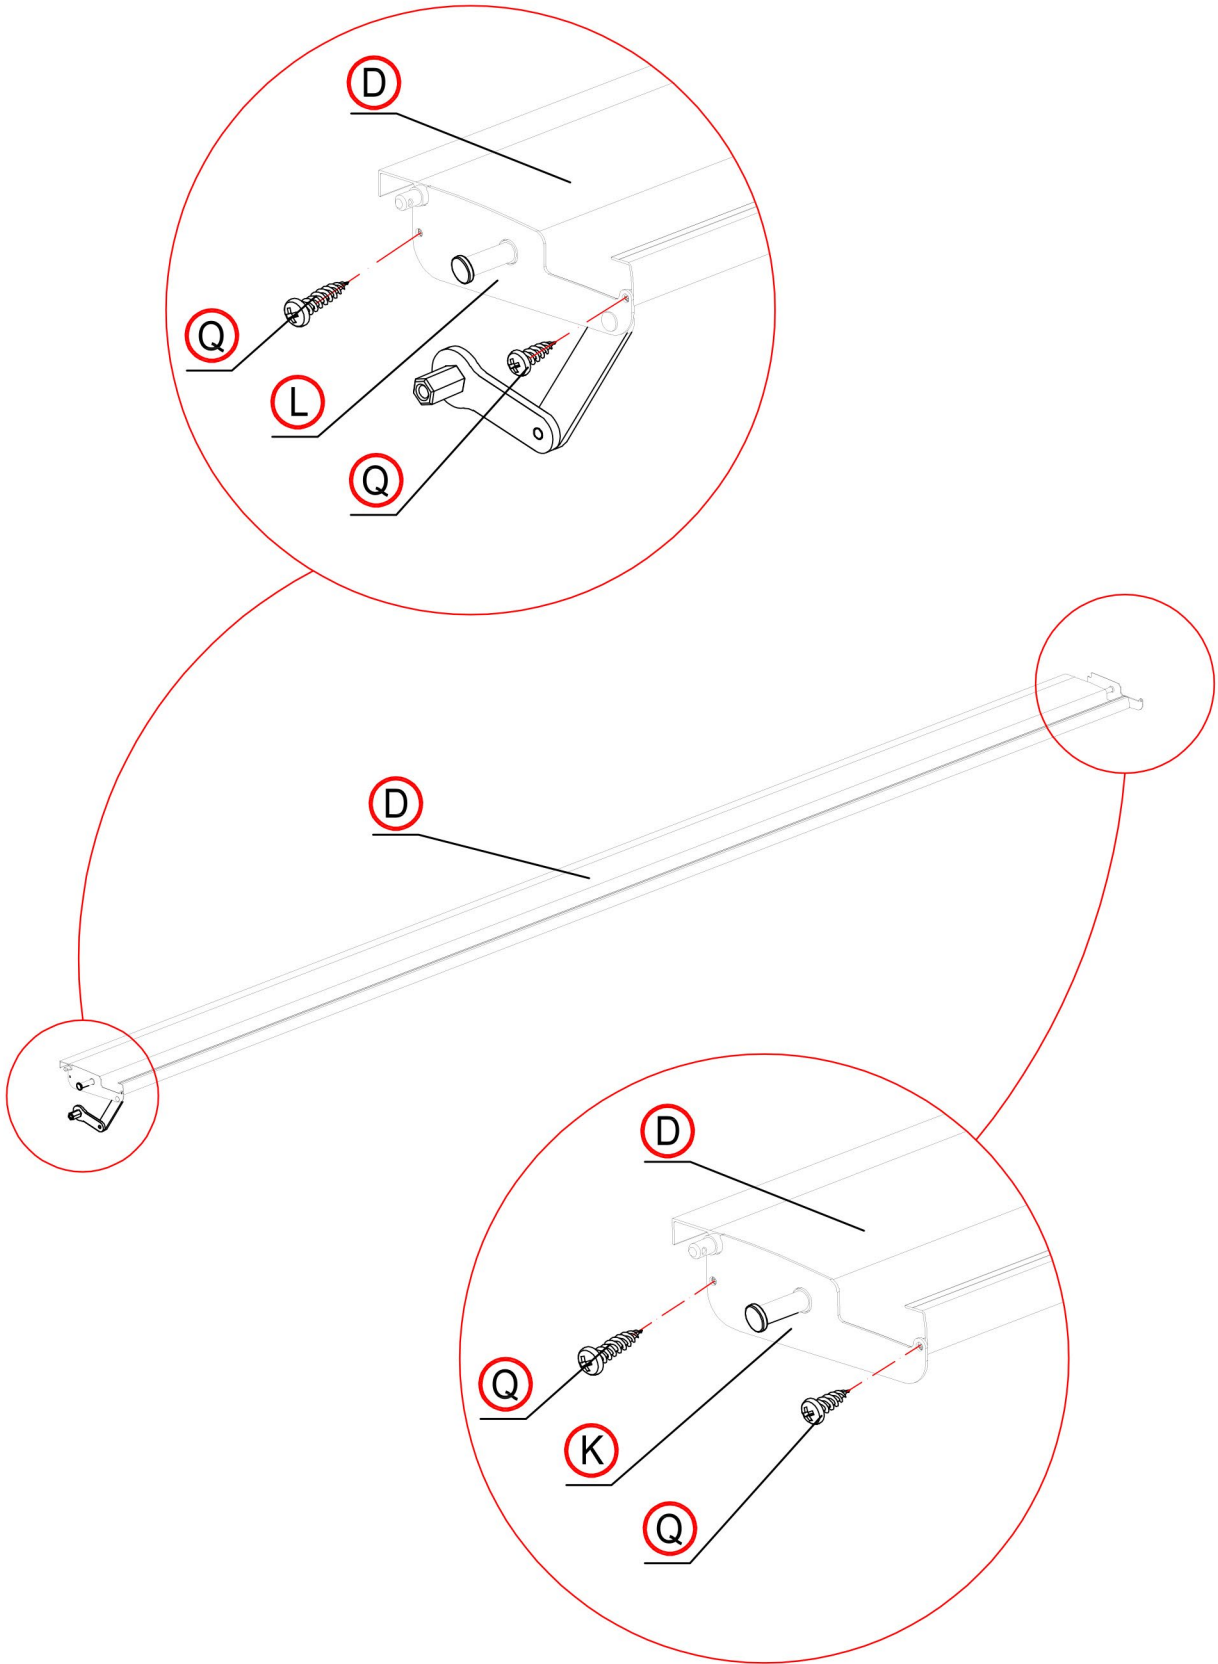

REF	PICTURE	QTY
A		4PCS
B1		1PC
B2		1PC
C		2PCS
D		19PCS
G		1PC
H		1PC

REF	PICTURE	QTY
I		4PCS
J		4PCS
K		39PCS
L		1PC
M		40PCS
N		4PCS
O		24PCS
P	 M5x12mm	80PCS
Q	 4.2x25mm	80PCS

REF	PICTURE	QTY
R	 5.5x19mm	12PCS
S		23PCS
T		1PC
U	 M6x45	1PC
V		1PC
W		16PCS
X		1PC
Y		2PCS

Mètre

Visseuse électrique

Échelles

1

×1

×18

Mettre la lame à la verticale

×4

16

×4

17