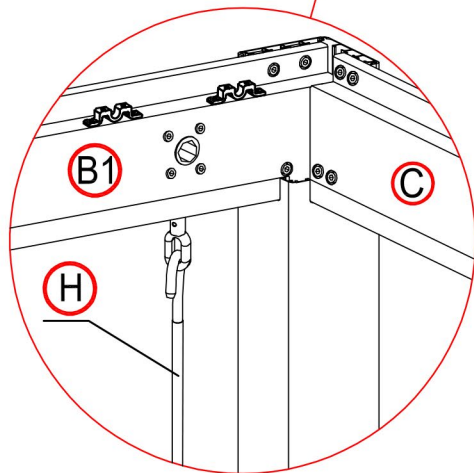

Mètre

Visseuse électrique

Échelles

1

×1

×18

Mettre la lame à la verticale

×4