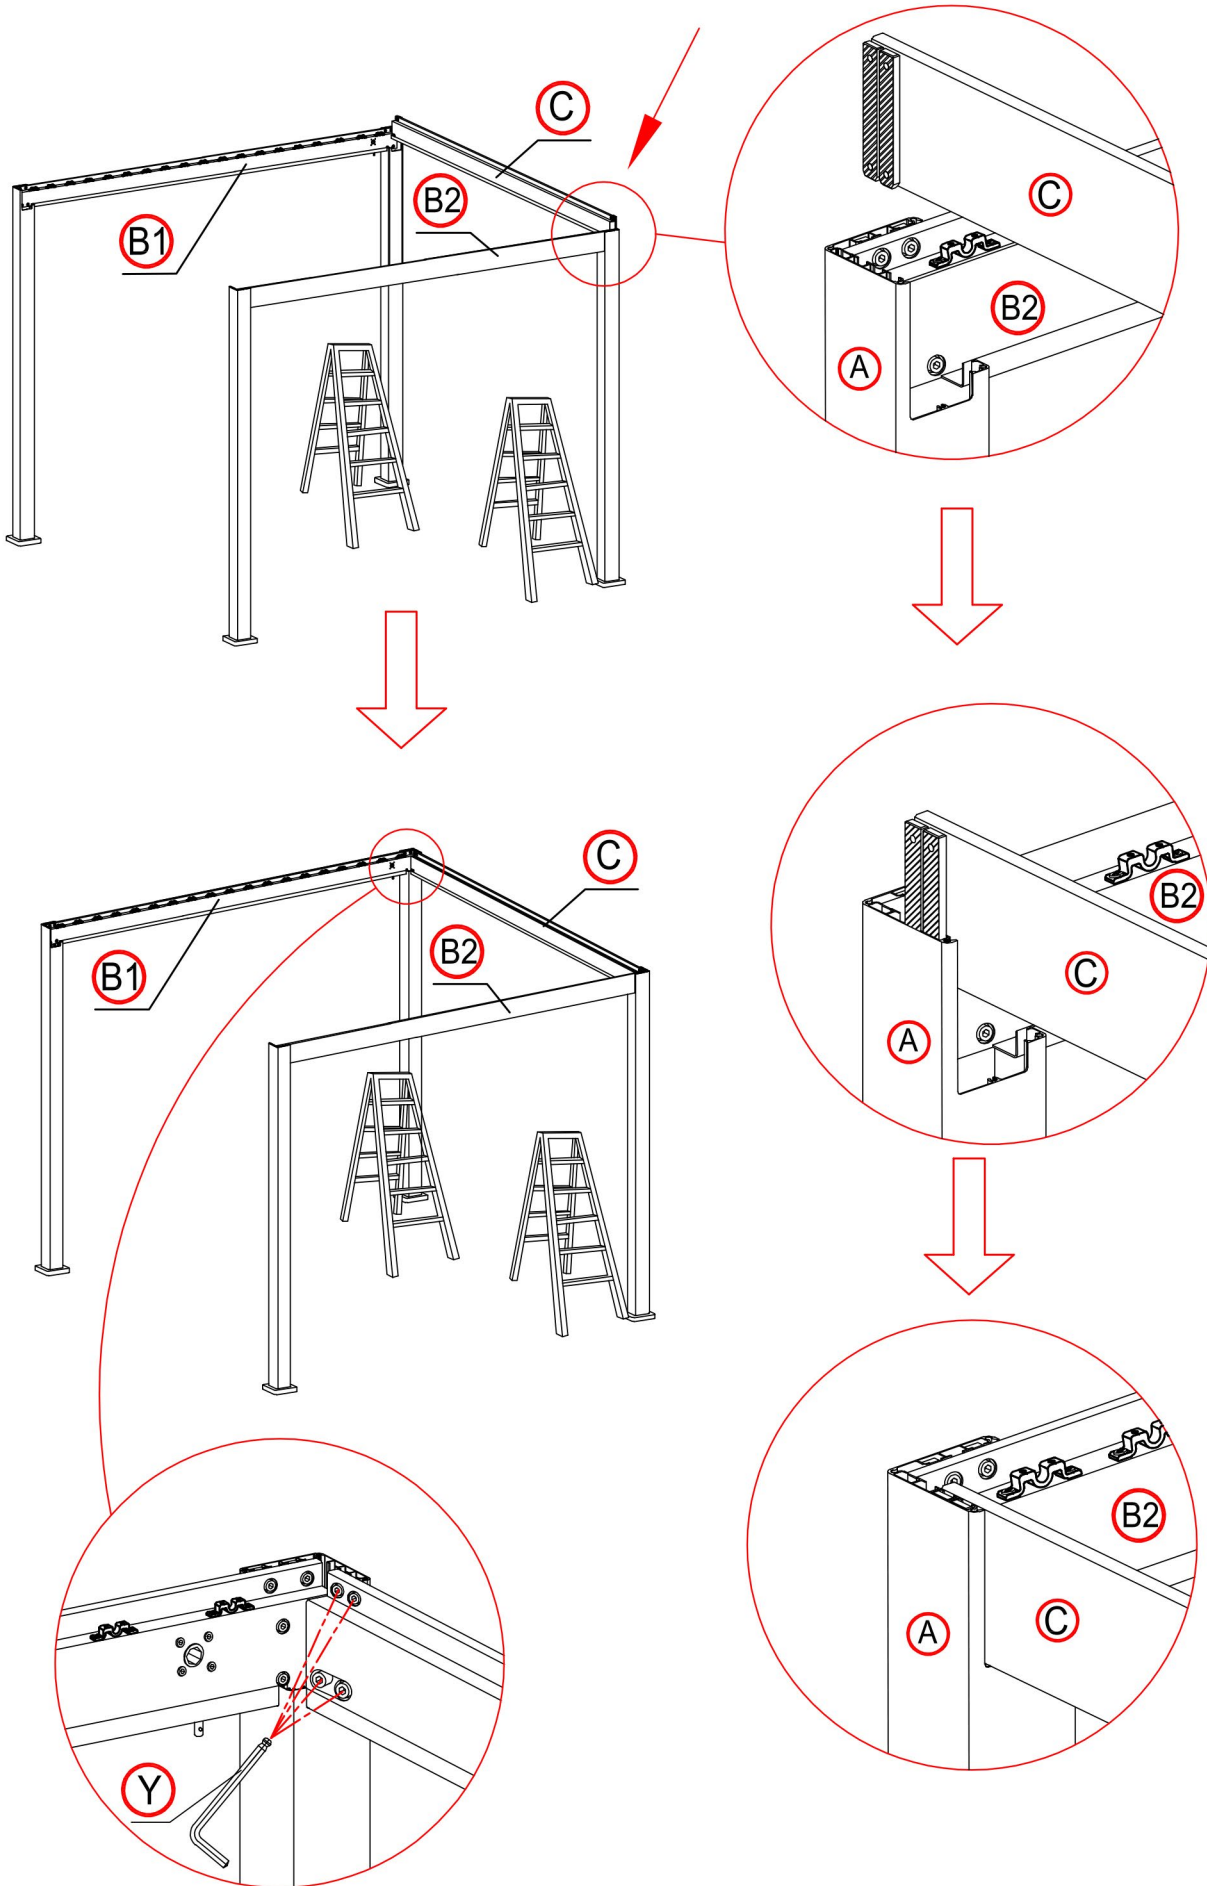

Attention

En saison hivernale ou en cas de chute de neige ouvrez les lames en position verticale pour éviter tout endommagement de la pergola.

De quoi avez-vous besoin ?

Gants

Cutter

Maillet

Casque de sécurité

Mètre

Visseuse électrique

Échelles

1

×1

×18

Mettre la lame à la verticale

×4

16

×4

17