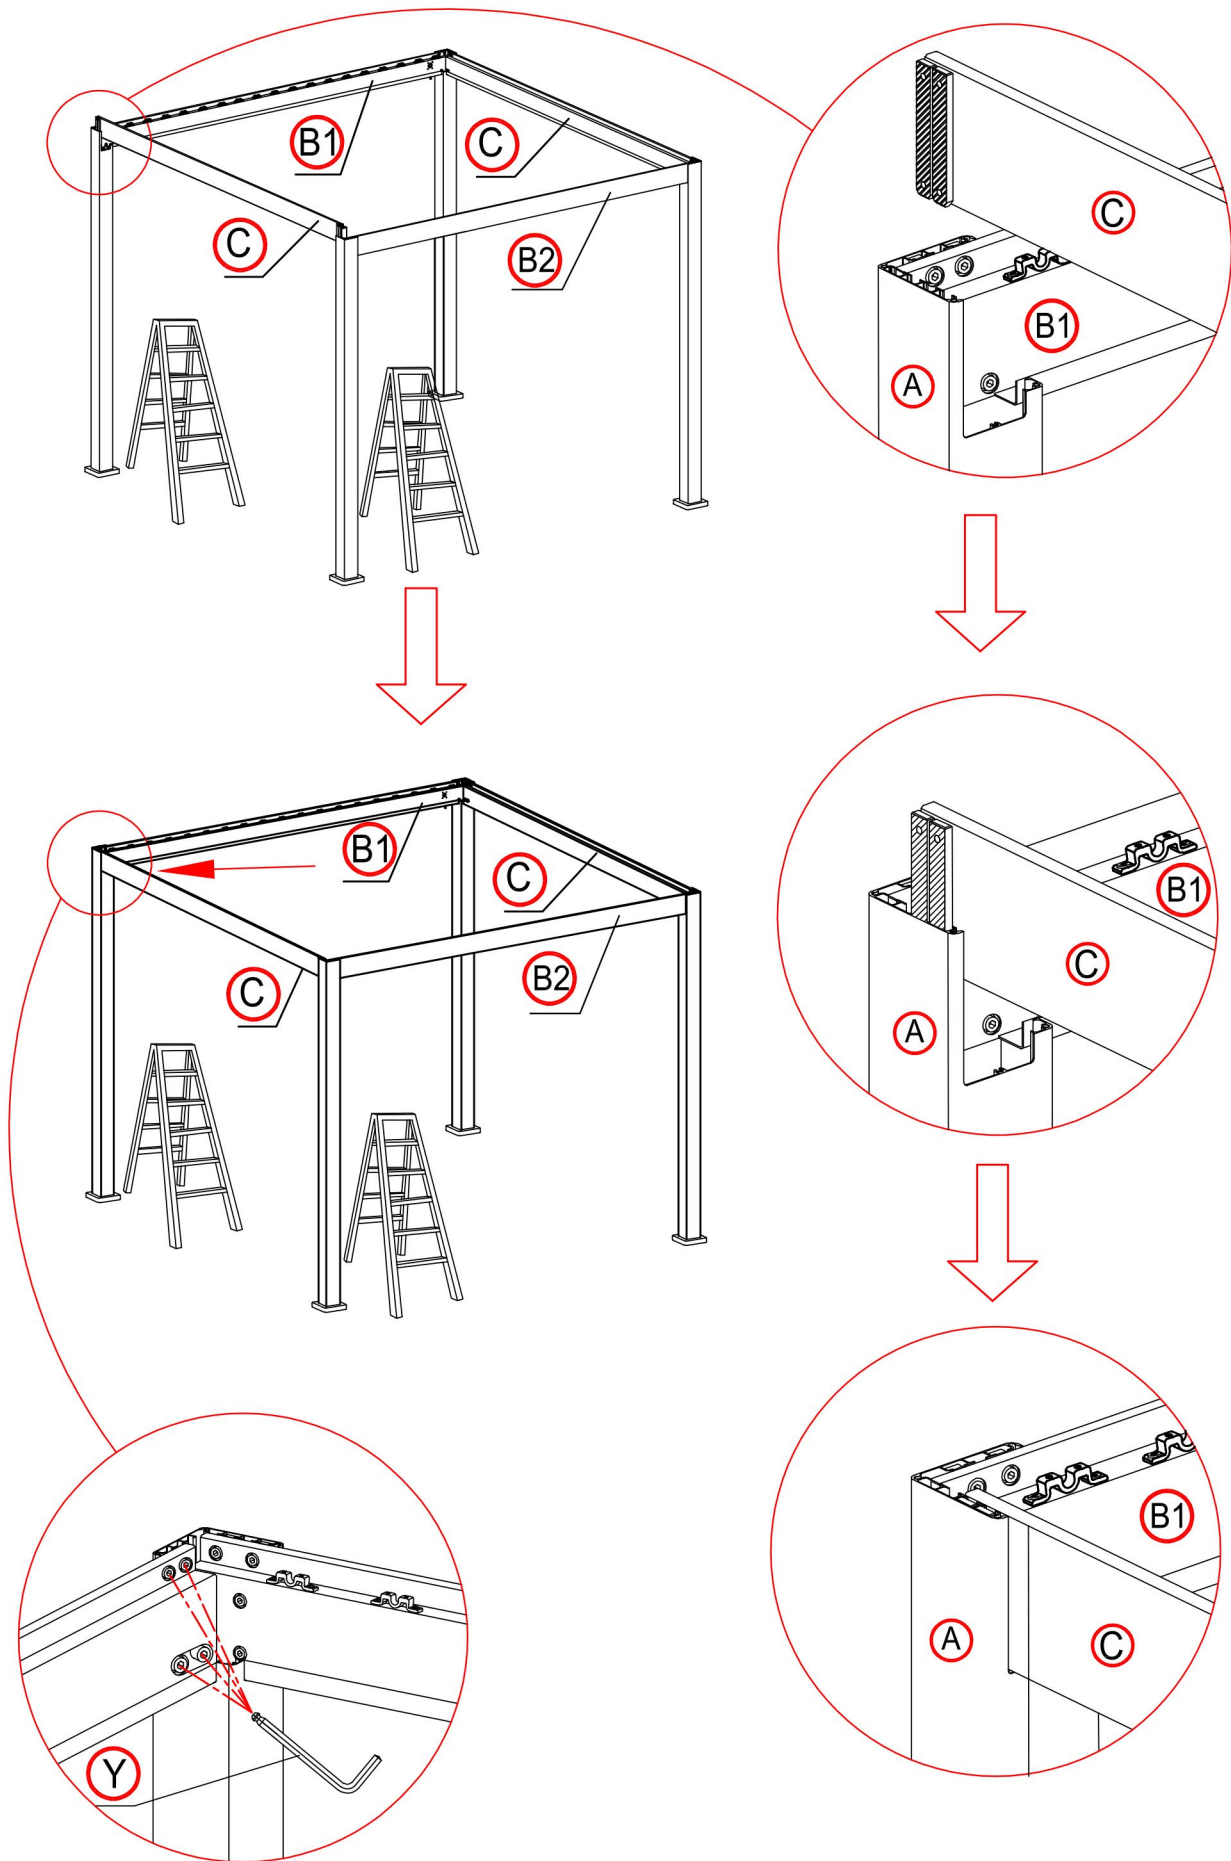

Attention

En saison hivernale ou en cas de chute de neige ouvrez les lames en position verticale pour éviter tout endommagement de la pergola.

De quoi avez-vous besoin ?

Gants

Cutter

Maillet

Casque de sécurité

Mètre

Visseuse électrique

Échelles

1

×1

×18

Mettre la lame à la verticale

×4

16

×4

17