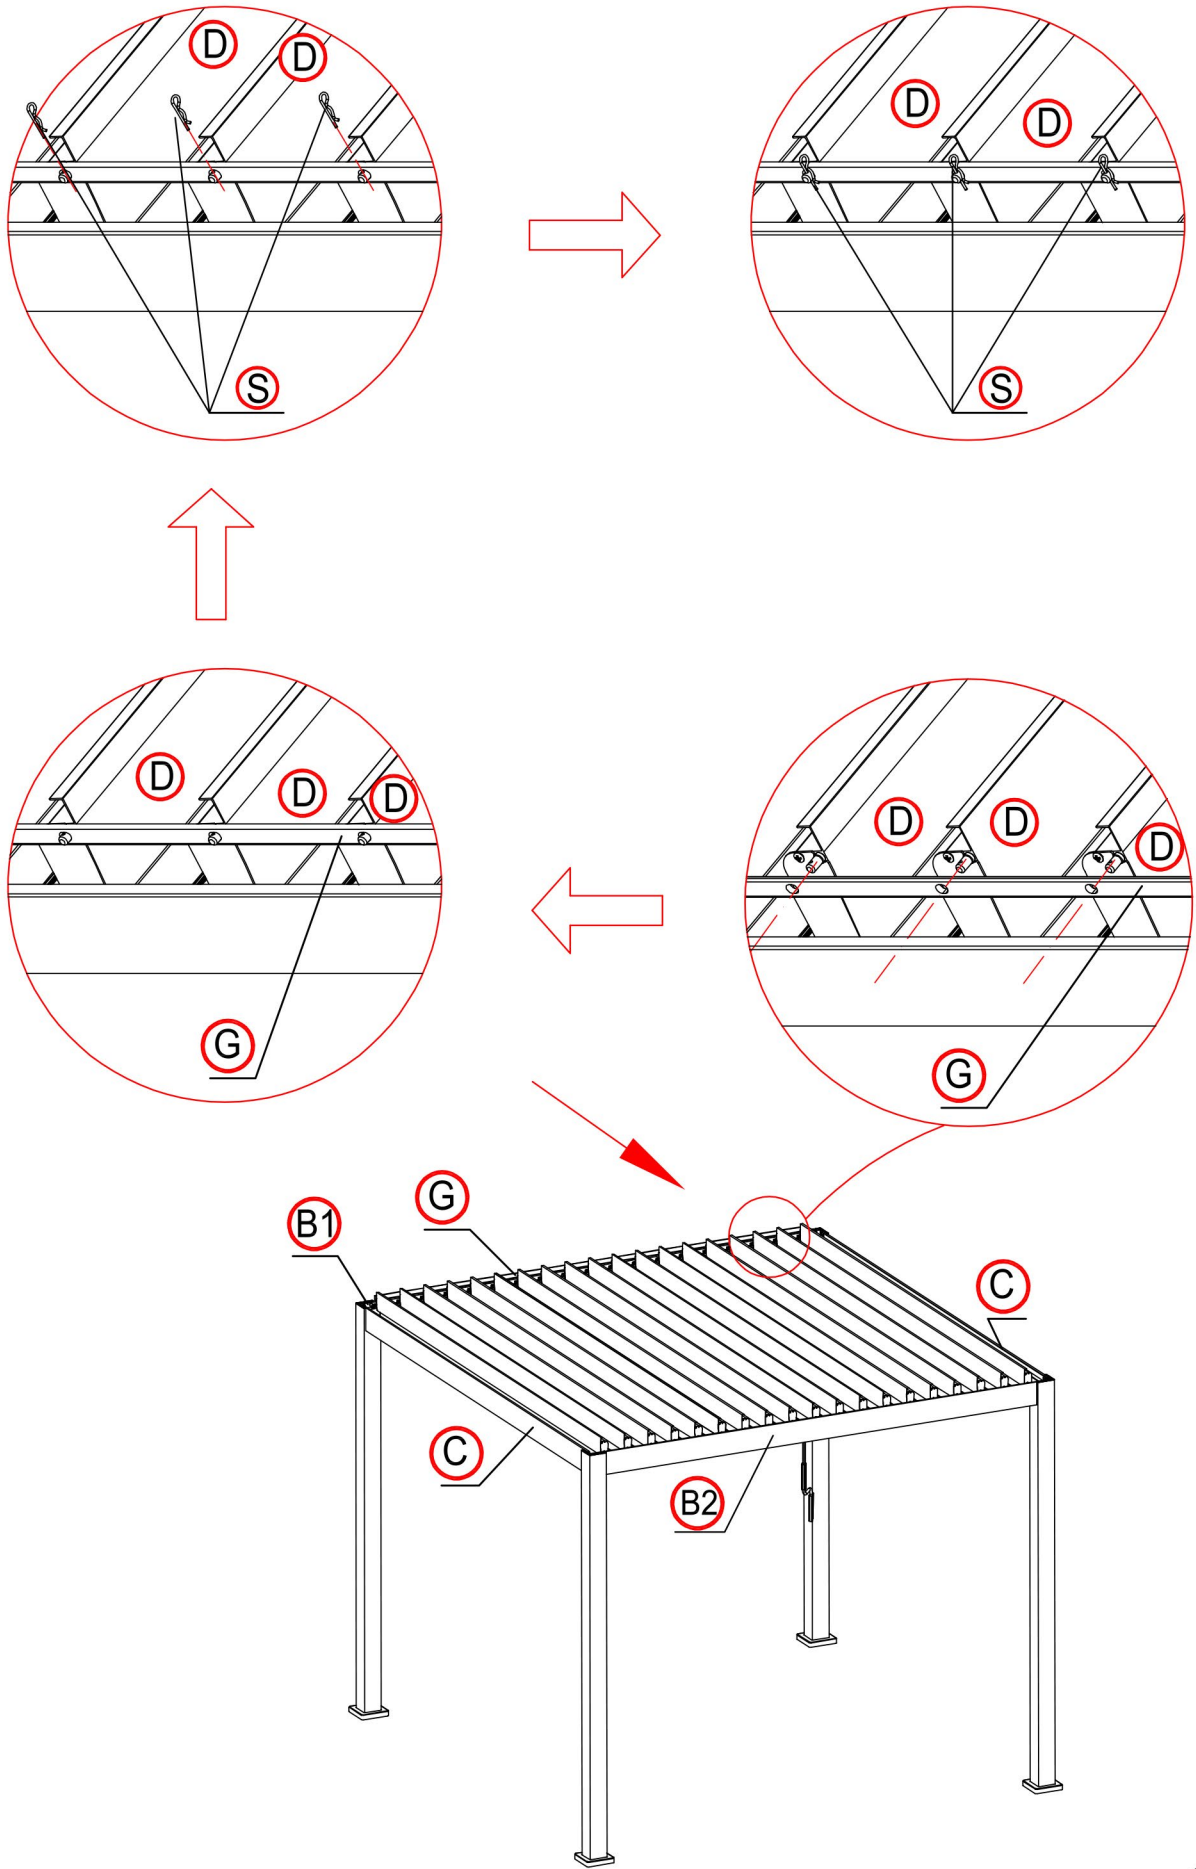

REF	PICTURE	QTY
A		4PCS
B1		1PC
B2		1PC
C		2PCS
D		19PCS
G		1PC
H		1PC

REF	PICTURE	QTY
I		4PCS
J		4PCS
K		39PCS
L		1PC
M		40PCS
N		4PCS
O		24PCS
P	 M5x12mm	80PCS
Q	 4.2x25mm	80PCS

REF	PICTURE	QTY
R	 5.5x19mm	12PCS
S		23PCS
T		1PC
U	 M6x45	1PC
V		1PC
W		16PCS
X		1PC
Y		2PCS

Attention

En saison hivernale ou en cas de chute de neige ouvrez les lames en position verticale pour éviter tout endommagement de la pergola.

De quoi avez-vous besoin ?

Gants

Cutter

Maillet

Casque de sécurité

Mètre

Visseuse électrique

Échelles

1

×1

×18

Mettre la lame à la verticale

×4