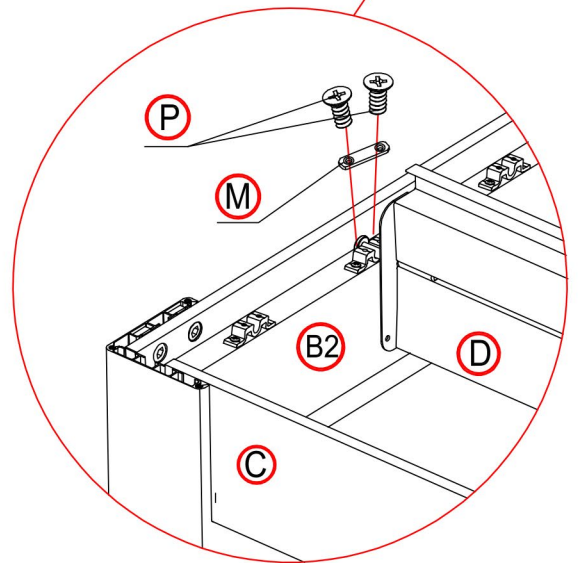

Mètre

Visseuse électrique

Échelles

1

×1

×18

Mettre la lame à la verticale

×4