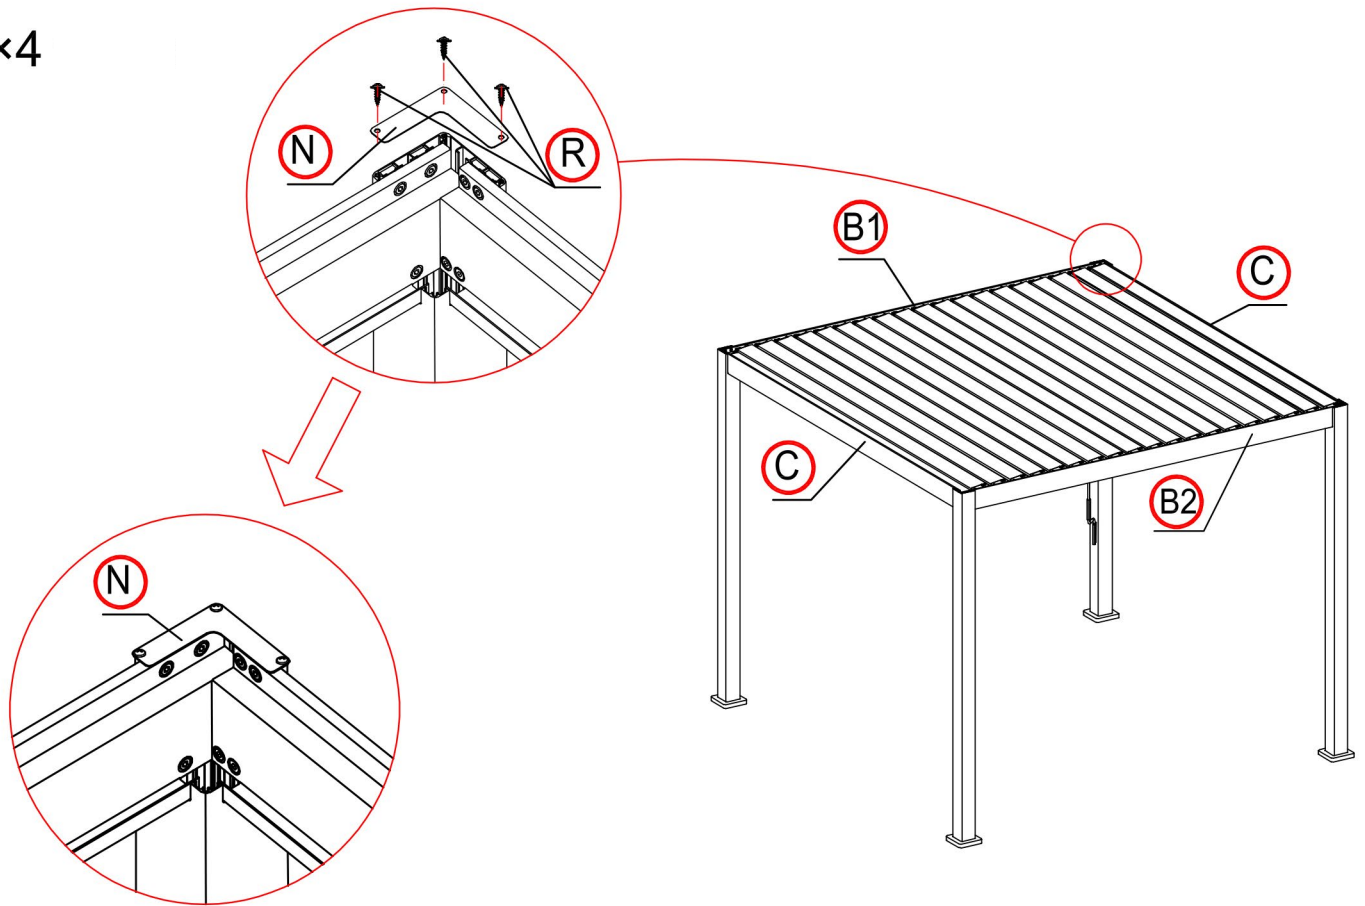

Mètre

Visseuse électrique

Échelles

1

×1

×18

Mettre la lame à la verticale

×4