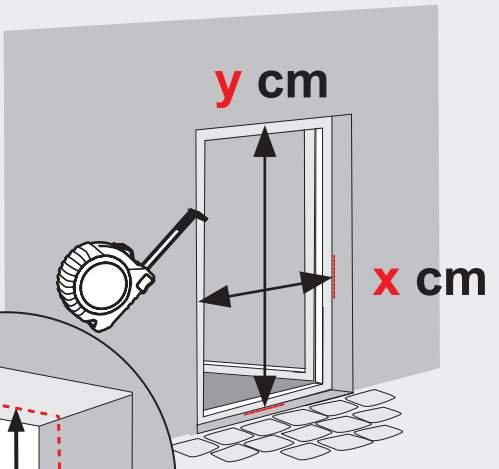

?

A

>40 mm

B

>40 mm

1 A

1 B

2 A B