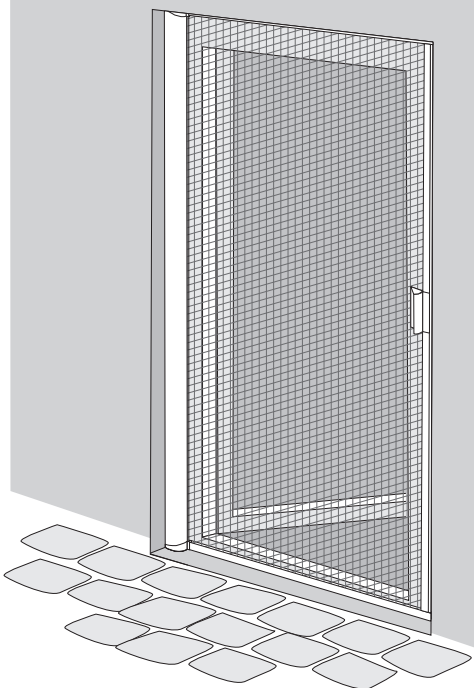

ⓓ Insektenschutz-Türrollo, Aluminium

ⓕ Store moustiquaire pour porte, ALU

000-3370

?

A

>40 mm

B

>40 mm