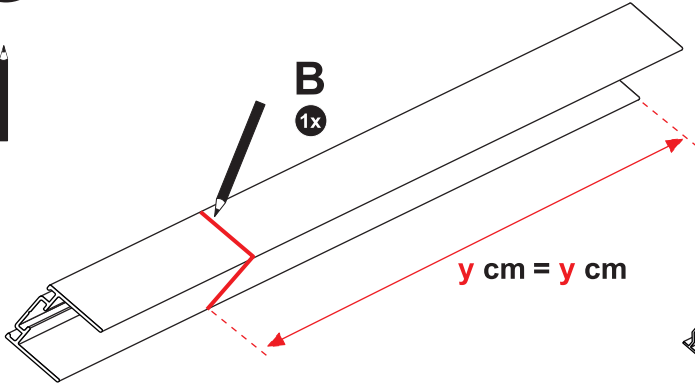

?

A

>40 mm

B

>40 mm

1 A

1 B

2 A B