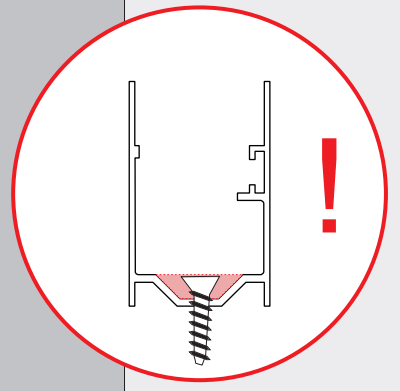

16 A B

Warning icons and shopping cart icon with labels C, 2x, and 12x.

17 A B

18 **A B****i A B**

### Sicherheitshinweis - Consigne de sécurité

- D** Rollobehang bei Wind, Schneefall oder Eisregen in die Kassette einfahren
- F** Il faut retirer le produit en cas de vent, de gel et de neige!

Ⓓ Insektenschutz-Türrollo, Aluminium