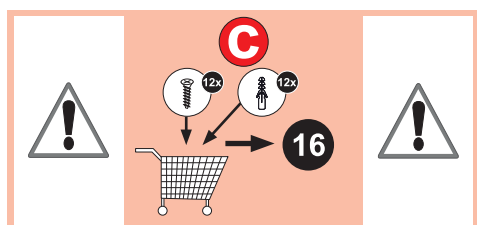

Ⓓ Benötigtes Montagematerial (nicht im Lieferumfang enthalten)

Ⓕ Matériaux de fixation (non fournis)