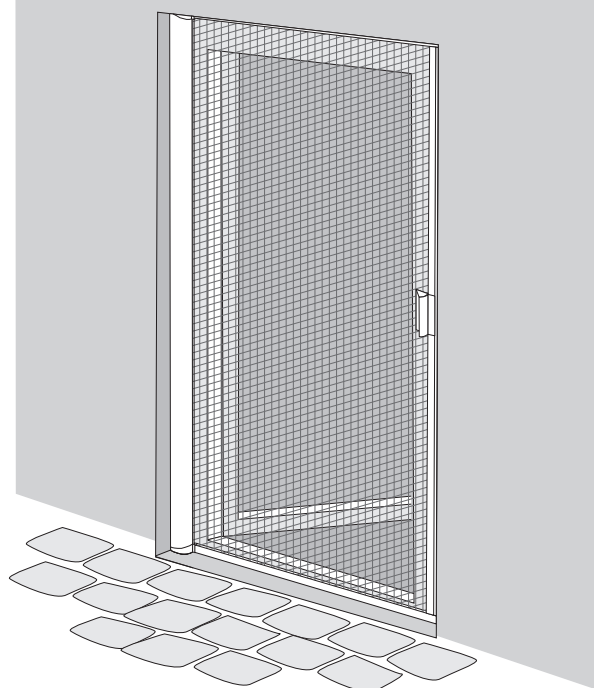

Ⓓ Insektenschutz-Türrollo, Aluminium

Ⓕ Store moustiquaire pour porte, ALU

000-3370

Ⓓ Benötigte Werkzeuge (nicht im Lieferumfang enthalten)

Ⓕ Outils nécessaires (non fournis)

Ⓓ 2 Personen empfohlen

Ⓕ 2 personnes recommandées