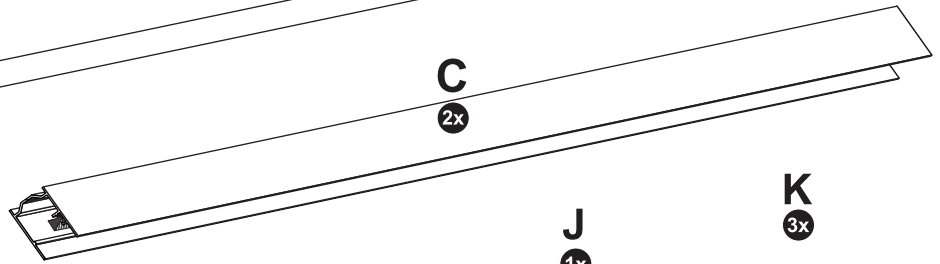

ⓓ Insektenschutz-Türrollo, Aluminium

ⓕ Store moustiquaire pour porte, ALU

000-3370

?

A

>40 mm

B

>40 mm