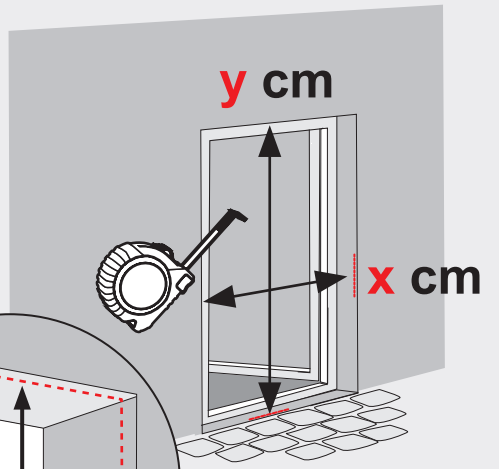

?

A

>40 mm

B

>40 mm

1 A

1 B

2 A B