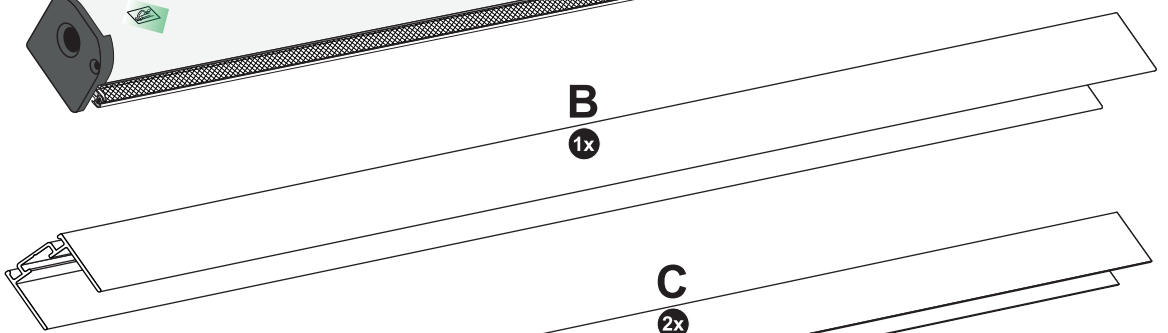

ⓓ Insektenschutz-Türrollo, Aluminium

ⓕ Store moustiquaire pour porte, ALU

000-3370

?

A

>40 mm

B

>40 mm

1 A

1 B

2 A B

3 A B

4 A B

5 A B

6 A B

7 A B