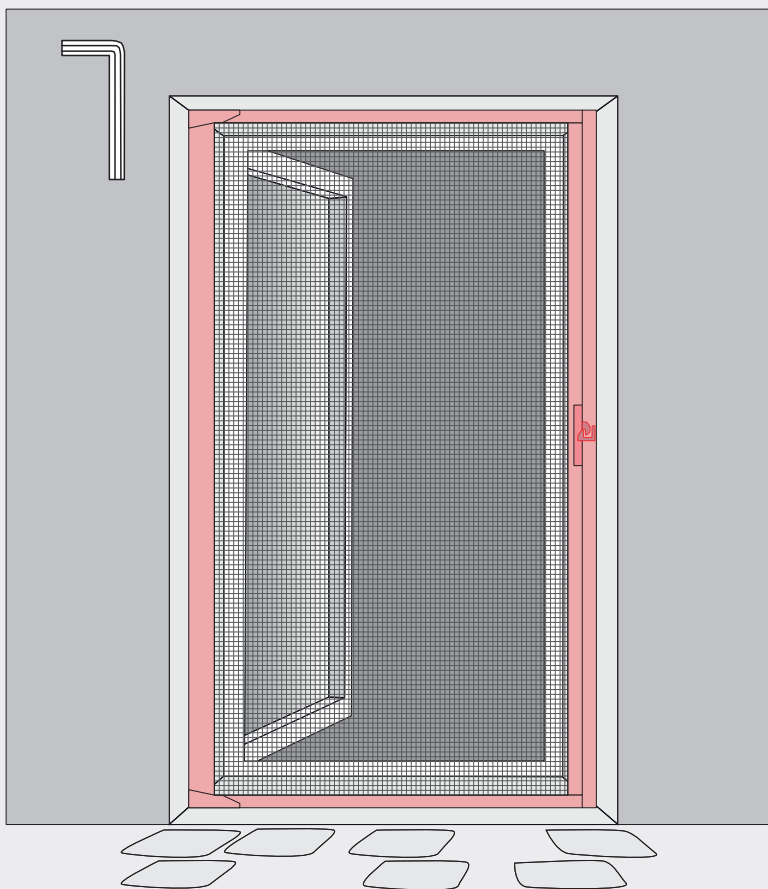

ⓓ Insektenschutz-Türrollo, Aluminium

ⓕ Store moustiquaire pour porte, ALU

000-3370

?

A

>40 mm

B

>40 mm

8 A B

9 A B

10 A B

11 A B

12 A B

13 A B

14 A B

15 A B

16 A B

Warning icons and shopping cart icon with labels C, 2x, and 12x.

17 A B

18 **A B****i A B**