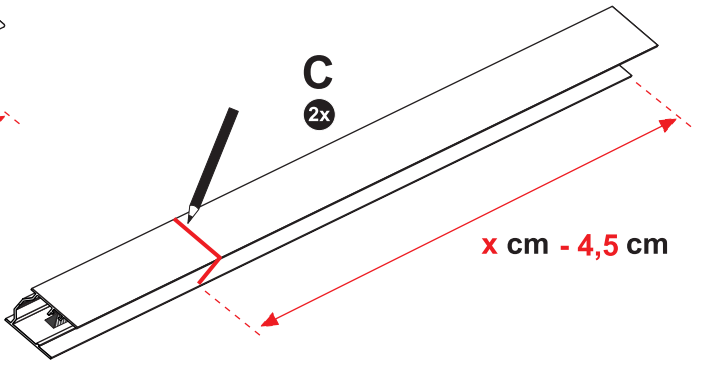

?

A

>40 mm

B

>40 mm

1 A

1 B

2 A B