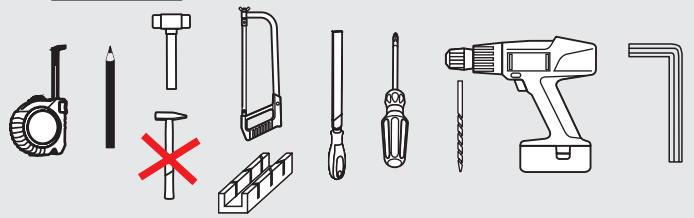

ⓓ Insektenschutz-Türrollo, Aluminium

ⓕ Store moustiquaire pour porte, ALU

000-3370

?

A

>40 mm

B

>40 mm