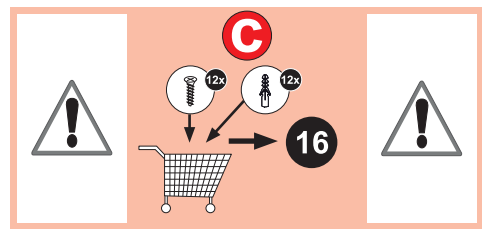

ⓓ Insektenschutz-Türrollo, Aluminium

ⓕ Store moustiquaire pour porte, ALU

000-3370