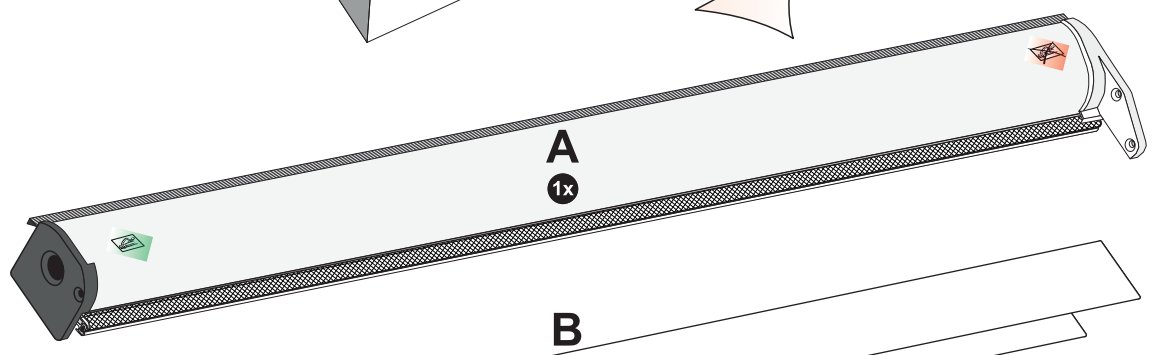

ⓓ Insektenschutz-Türrollo, Aluminium

ⓕ Store moustiquaire pour porte, ALU

000-3370

?

A

>40 mm

B

>40 mm