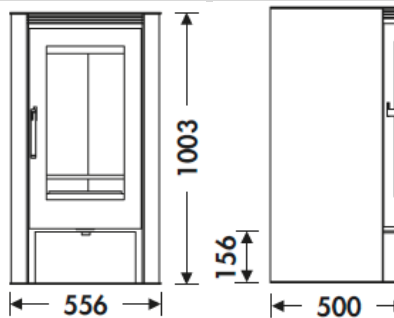

PLUS PRODUIT

ECODESIGN 2022

COMPATIBLE BBC
COMFORME RT 2012

PRISE D'AIR
EXTÉRIEUR

FOYER REVÊTU EN
VERMICULITE

DOUBLE CORPS EN
ACIER 5+ 2,5 MM

RANGE-BÛCHES

BÛCHES DE 50 CM

VOLUME DE
CHAUFFE

SYSTÈME VITRE
PROPRE

DOUBLE
COMBUSTION

A+

Art. 15a B-VG **BImSchV2**

flamme
VERTE

Le label
du chauffage
au bois

7 ★

DELTA