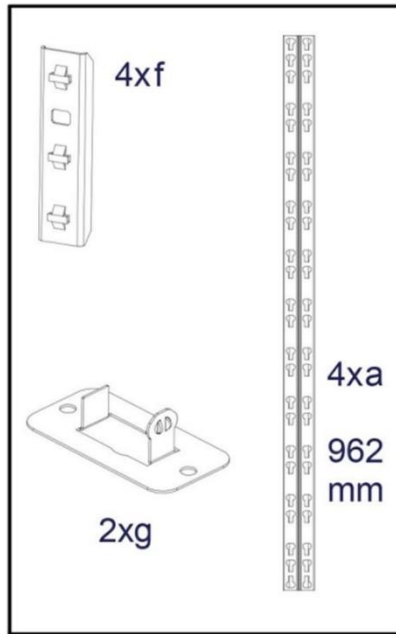

**Equipement
nécessaire :**
(non fourni)