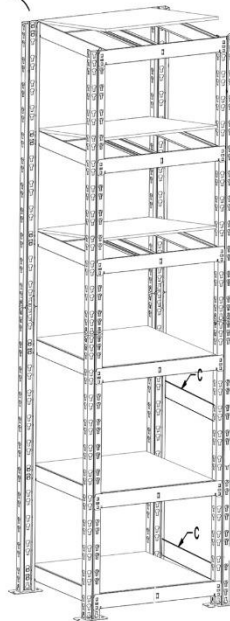

2.

KIT START
Assemblage
des
parties
supérieures

3.

4.

5.

POIDS

La charge totale est la charge que peut supporter l'étagère à la condition que celle-ci soit uniformément répartie sur le plateau.

3,4,5,6

Ces éléments sont à assembler avec les 2 pieds du KIT START ou en continuité d'un autre MODULE.
(attention ce MODULE dispose de 2 pieds uniquement)

6.
7.

MODULE
A

KIT START

2 pieds
Hauteur : 192,4 cm

POINT DE DÉPART
DE VOTRE
SYSTÈME MODULAIRE

D EXTENSION 3 PLATEAUX

Largeur plateaux 160 cm
Hauteur : 192,4 cm
Largeur totale : plateau + 2 pieds + 155 cm
Profondeur : 40 cm

SPÉCIAL
GROS OBJETS

A EXTENSION 6 PLATEAUX

Largeur plateaux 50 cm
Hauteur : 192,4 cm
Largeur totale : plateau + 2 pieds + 55 cm
Profondeur : 40 cm

SPÉCIAL
PETITS
PRODUITS

E EXTENSION ÉTABLI

Largeur plateaux 100 cm
Hauteur : 192,4 cm
Largeur totale : plateau + 2 pieds + 105 cm
Profondeur : 40 cm

MODULE
ÉTABLI + PANNEAU
PORTE-OUTILS + CROCHETS

B EXTENSION 3 PLATEAUX