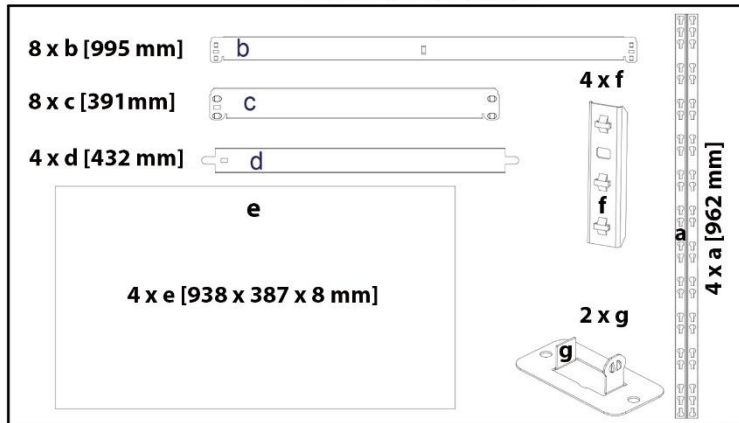

2.

KIT START
Assemblage
des
parties
supérieures

3.

4.

5.

POIDS

La charge totale est la charge que peut supporter l'étagère à la condition que celle-ci soit uniformément répartie sur le plateau.

3,4,5,6

D EXTENSION 3 PLATEAUX

Largeur plateaux 160 cm
Hauteur : 192,4 cm
Largeur totale : plateau + 2 pieds + 155 cm
Profondeur : 40 cm

SPÉCIAL
GROS OBJETS

A EXTENSION 6 PLATEAUX

Largeur plateaux 50 cm
Hauteur : 192,4 cm
Largeur totale : plateau + 2 pieds + 55 cm
Profondeur : 40 cm

SPÉCIAL
PETITS
PRODUITS

E EXTENSION ÉTABLI

Largeur plateaux 100 cm
Hauteur : 192,4 cm
Largeur totale : plateau + 2 pieds + 105 cm
Profondeur : 40 cm

MODULE
ÉTABLI + PANNEAU
PORTE-OUTILS + CROCHETS

B EXTENSION 3 PLATEAUX

SPÉCIAL
PNEUMATIQUES

C EXTENSION 4 PLATEAUX

Largeur plateaux 100 cm
Hauteur : 192,4 cm
Largeur totale : plateau + 2 pieds + 105 cm
Profondeur : 40 cm

SPÉCIAL
PRODUITS
STANDARDS

G EXTENSION OBJETS LONGS

Largeur plateaux 105 cm
Hauteur : 192,4 cm
Largeur totale : plateau + 2 pieds + 110 cm
Profondeur : 40 cm