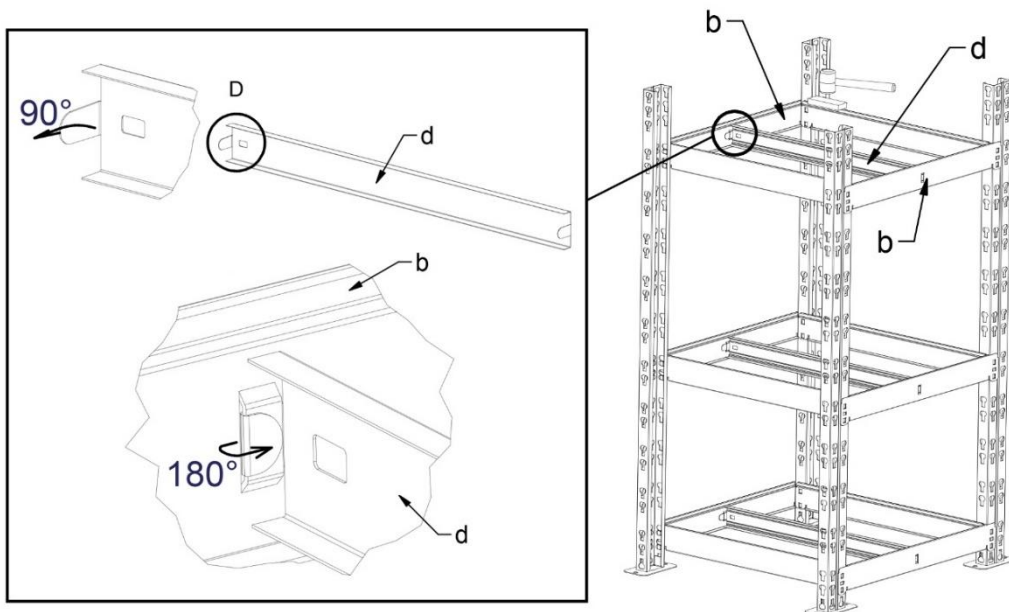

NOTICE DE MONTAGE

SYSTÈME  EXTENSION

**Equipement
nécessaire :**
(non fourni)

Equipement nécessaire :
(non fourni)

1. Ces éléments sont à assembler avec les 2 pieds du KIT START.
(attention ce MODULE dispose de 2 pieds uniquement)

2.

KIT START
Assemblage
des
parties
supérieures

3.

4.

5.

POIDS

La charge totale est la charge que peut supporter l'étagère à la condition que celle-ci soit uniformément répartie sur le plateau.

3,4,5,6

D EXTENSION 3 PLATEAUX

Largeur plateaux 160 cm
Hauteur : 192,4 cm
Largeur totale : plateau + 2 pieds + 155 cm
Profondeur : 40 cm

SPÉCIAL
GROS OBJETS

A EXTENSION 6 PLATEAUX

Largeur plateaux 50 cm
Hauteur : 192,4 cm
Largeur totale : plateau + 2 pieds + 55 cm
Profondeur : 40 cm

SPÉCIAL
PETITS
PRODUITS

E EXTENSION ÉTABLI

Largeur plateaux 100 cm
Hauteur : 192,4 cm
Largeur totale : plateau + 2 pieds + 105 cm
Profondeur : 40 cm

MODULE
ÉTABLI + PANNEAU
PORTE-OUTILS + CROCHETS

B EXTENSION 3 PLATEAUX