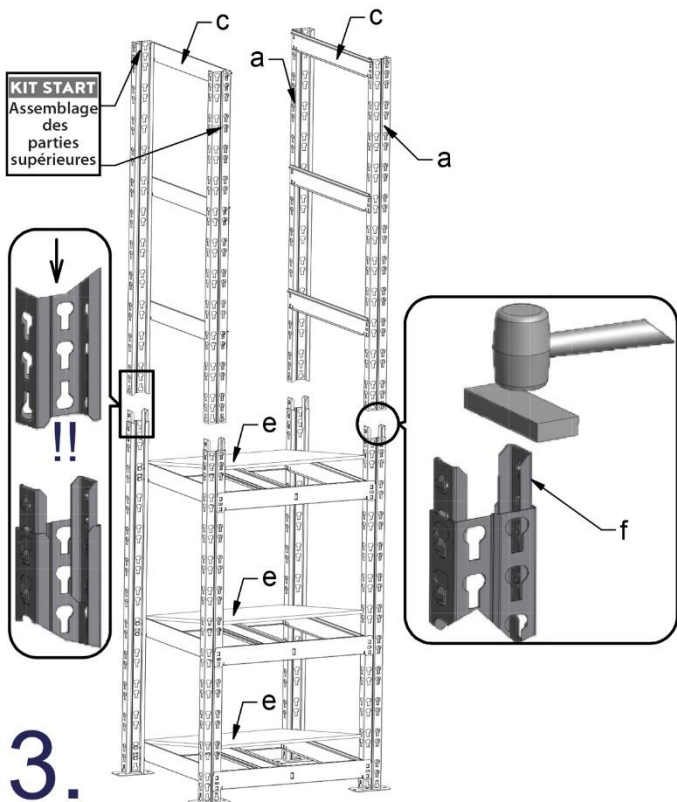

NOTICE DE MONTAGE

SYSTÈME  EXTENSION

**Equipement
nécessaire :**
(non fourni)

Equipement nécessaire :
(non fourni)

1. Ces éléments sont à assembler avec les 2 pieds du KIT START.
(attention ce MODULE dispose de 2 pieds uniquement)

2.

KIT START
Assemblage
des
parties
supérieures

3.

4.

5.

POIDS

La charge totale est la charge que peut supporter l'étagère à la condition que celle-ci soit uniformément répartie sur le plateau.

3,4,5,6

D EXTENSION 3 PLATEAUX

Largeur plateaux 160 cm
Hauteur : 192,4 cm
Largeur totale : plateau + 2 pieds + 155 cm
Profondeur : 40 cm

SPÉCIAL
GROS OBJETS

A EXTENSION 6 PLATEAUX

Largeur plateaux 50 cm
Hauteur : 192,4 cm
Largeur totale : plateau + 2 pieds + 55 cm
Profondeur : 40 cm

SPÉCIAL
PETITS
PRODUITS

E EXTENSION ÉTABLI

Largeur plateaux 100 cm
Hauteur : 192,4 cm
Largeur totale : plateau + 2 pieds + 105 cm
Profondeur : 40 cm

MODULE
ÉTABLI + PANNEAU
PORTE-OUTILS + CROCHETS

B EXTENSION 3 PLATEAUX