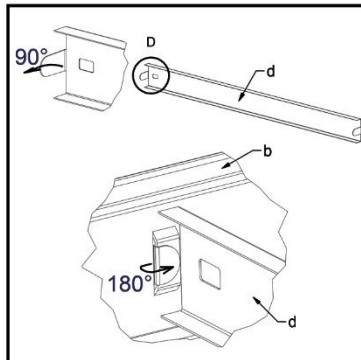

NOTICE DE MONTAGE

SYSTÈME  EXTENSION

**Equipement
nécessaire :**
(non fourni)

Equipement nécessaire :
(non fourni)

1. Ces éléments sont à assembler avec les 2 pieds du KIT START.
(attention ce MODULE dispose de 2 pieds uniquement)

2.

KIT START
Assemblage
des
parties
supérieures

3.

4.

5.

POIDS

La charge totale est la charge que peut supporter l'étagère à la condition que celle-ci soit uniformément répartie sur le plateau.

3,4,5,6

D EXTENSION 3 PLATEAUX

Largeur plateaux 160 cm
Hauteur : 192,4 cm
Largeur totale : plateau + 2 pieds + 155 cm
Profondeur : 40 cm

SPÉCIAL
GROS OBJETS

A EXTENSION 6 PLATEAUX

Largeur plateaux 50 cm
Hauteur : 192,4 cm
Largeur totale : plateau + 2 pieds + 55 cm
Profondeur : 40 cm

SPÉCIAL
PETITS
PRODUITS

E EXTENSION ÉTABLI

Largeur plateaux 100 cm
Hauteur : 192,4 cm
Largeur totale : plateau + 2 pieds + 105 cm
Profondeur : 40 cm

MODULE
ÉTABLI + PANNEAU
PORTE-OUTILS + CROCHETS

B EXTENSION 3 PLATEAUX