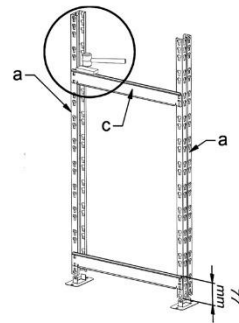

2.

KIT START
Assemblage
des
parties
supérieures

3.

4.

5.

POIDS

La charge totale est la charge que peut supporter l'étagère à la condition que celle-ci soit uniformément répartie sur le plateau.

3,4,5,6

Ces éléments sont à assembler avec les 2 pieds du KIT START ou en continuité d'un autre MODULE.
(attention ce MODULE dispose de 2 pieds uniquement)

6.
7.

MODULE
A

KIT START

2 pieds
Hauteur : 192,4 cm

POINT DE DÉPART
DE VOTRE
SYSTÈME MODULAIRE

D EXTENSION 3 PLATEAUX

Largeur plateaux 160 cm
Hauteur : 192,4 cm
Largeur totale : plateau + 2 pieds + 155 cm
Profondeur : 40 cm

SPÉCIAL
GROS OBJETS

A EXTENSION 6 PLATEAUX

Largeur plateaux 50 cm
Hauteur : 192,4 cm
Largeur totale : plateau + 2 pieds + 55 cm
Profondeur : 40 cm

SPÉCIAL
PETITS
PRODUITS

E EXTENSION ÉTABLI

Largeur plateaux 100 cm
Hauteur : 192,4 cm
Largeur totale : plateau + 2 pieds + 105 cm
Profondeur : 40 cm

MODULE
ÉTABLI + PANNEAU
PORTE-OUTILS + CROCHETS

B EXTENSION 3 PLATEAUX