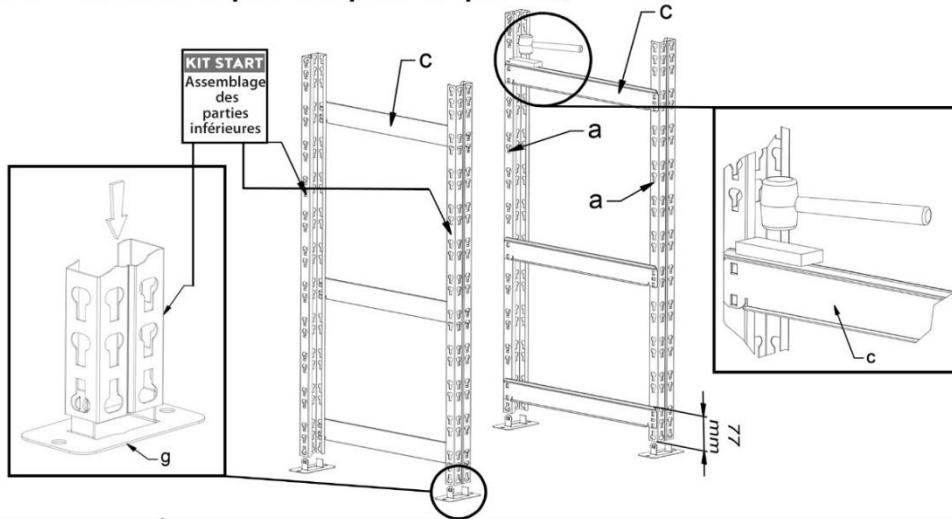

NOTICE DE MONTAGE

SYSTÈME  EXTENSION

**Equipement
nécessaire :**
(non fourni)

Equipement nécessaire :
(non fourni)

1. Ces éléments sont à assembler avec les 2 pieds du KIT START.
(attention ce MODULE dispose de 2 pieds uniquement)

2.

KIT START
Assemblage
des
parties
supérieures

3.

4.

5.

POIDS

La charge totale est la charge que peut supporter l'étagère à la condition que celle-ci soit uniformément répartie sur le plateau.

3,4,5,6

D EXTENSION 3 PLATEAUX

Largeur plateaux 160 cm
Hauteur : 192,4 cm
Largeur totale : plateau + 2 pieds + 155 cm
Profondeur : 40 cm

SPÉCIAL
GROS OBJETS

A EXTENSION 6 PLATEAUX

Largeur plateaux 50 cm
Hauteur : 192,4 cm
Largeur totale : plateau + 2 pieds + 55 cm
Profondeur : 40 cm

SPÉCIAL
PETITS
PRODUITS

E EXTENSION ÉTABLI

Largeur plateaux 100 cm
Hauteur : 192,4 cm
Largeur totale : plateau + 2 pieds + 105 cm
Profondeur : 40 cm

MODULE
ÉTABLI + PANNEAU
PORTE-OUTILS + CROCHETS

B EXTENSION 3 PLATEAUX