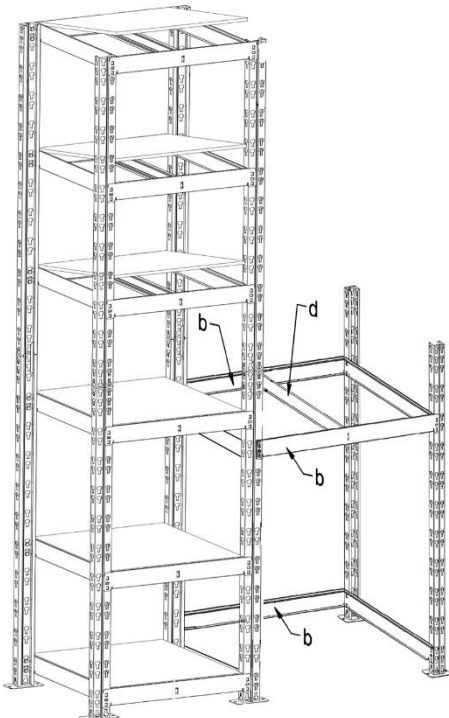

2.

KIT START
Assemblage
des
parties
supérieures

3.

4.

5.

POIDS

La charge totale est la charge que peut supporter l'étagère à la condition que celle-ci soit uniformément répartie sur le plateau.

3,4,5,6

Ces éléments sont à assembler avec les 2 pieds du KIT START ou en continuité d'un autre MODULE.
(attention ce MODULE dispose de 2 pieds uniquement)

6.
7.

MODULE
A

KIT START

2 pieds
Hauteur : 192,4 cm

POINT DE DÉPART
DE VOTRE
SYSTÈME MODULAIRE

D EXTENSION 3 PLATEAUX

Largeur plateaux 160 cm
Hauteur : 192,4 cm
Largeur totale : plateau + 2 pieds + 155 cm
Profondeur : 40 cm

SPÉCIAL
GROS OBJETS

A EXTENSION 6 PLATEAUX

Largeur plateaux 50 cm
Hauteur : 192,4 cm
Largeur totale : plateau + 2 pieds + 55 cm
Profondeur : 40 cm

SPÉCIAL
PETITS
PRODUITS

E EXTENSION ÉTABLI

Largeur plateaux 100 cm
Hauteur : 192,4 cm
Largeur totale : plateau + 2 pieds + 105 cm
Profondeur : 40 cm

MODULE
ÉTABLI + PANNEAU
PORTE-OUTILS + CROCHETS

B EXTENSION 3 PLATEAUX