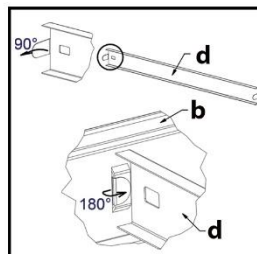

2.

KIT START
Assemblage
des
parties
supérieures

3.

4.

5.

POIDS

La charge totale est la charge que peut supporter l'étagère à la condition que celle-ci soit uniformément répartie sur le plateau.

3,4,5,6

Ces éléments sont à assembler avec les 2 pieds du KIT START ou en continuité d'un autre MODULE.
(attention ce MODULE dispose de 2 pieds uniquement)

6.
7.

MODULE
A

KIT START

2 pieds
Hauteur : 192,4 cm

POINT DE DÉPART
DE VOTRE
SYSTÈME MODULAIRE

D EXTENSION 3 PLATEAUX

Largeur plateaux 160 cm
Hauteur : 192,4 cm
Largeur totale : plateau + 2 pieds + 155 cm
Profondeur : 40 cm

SPÉCIAL
GROS OBJETS

A EXTENSION 6 PLATEAUX

Largeur plateaux 50 cm
Hauteur : 192,4 cm
Largeur totale : plateau + 2 pieds + 55 cm
Profondeur : 40 cm

SPÉCIAL
PETITS
PRODUITS

E EXTENSION ÉTABLI

Largeur plateaux 100 cm
Hauteur : 192,4 cm
Largeur totale : plateau + 2 pieds + 105 cm
Profondeur : 40 cm

MODULE
ÉTABLI + PANNEAU
PORTE-OUTILS + CROCHETS

B EXTENSION 3 PLATEAUX