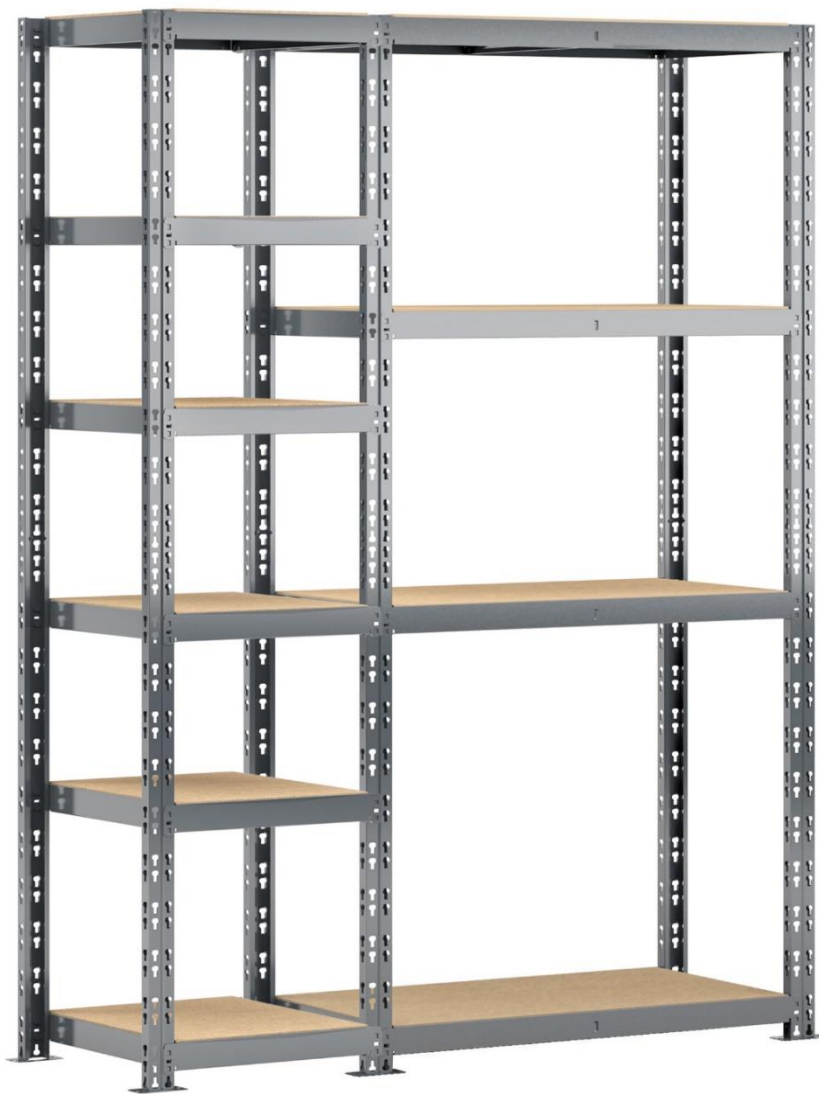

NOTICE DE MONTAGE

SYSTÈME EXTENSION