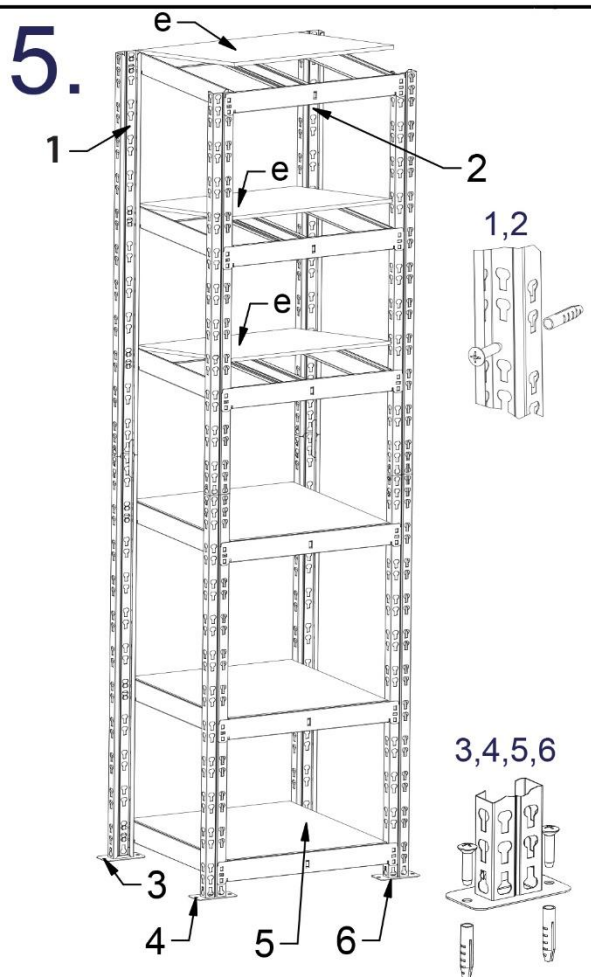

2.

KIT START
Assemblage
des
parties
supérieures

3.

4.

5.

POIDS

La charge totale est la charge que peut supporter l'étagère à la condition que celle-ci soit uniformément répartie sur le plateau.

3,4,5,6

Ces éléments sont à assembler avec les 2 pieds du KIT START ou en continuité d'un autre MODULE.
(attention ce MODULE dispose de 2 pieds uniquement)

6.
7.

MODULE
A

KIT START

2 pieds
Hauteur : 192,4 cm

POINT DE DÉPART
DE VOTRE
SYSTÈME MODULAIRE

D EXTENSION 3 PLATEAUX

Largeur plateaux 160 cm
Hauteur : 192,4 cm
Largeur totale : plateau + 2 pieds + 155 cm
Profondeur : 40 cm

SPÉCIAL
GROS OBJETS

A EXTENSION 6 PLATEAUX

Largeur plateaux 50 cm
Hauteur : 192,4 cm
Largeur totale : plateau + 2 pieds + 55 cm
Profondeur : 40 cm

SPÉCIAL
PETITS
PRODUITS

E EXTENSION ÉTABLI

Largeur plateaux 100 cm
Hauteur : 192,4 cm
Largeur totale : plateau + 2 pieds + 105 cm
Profondeur : 40 cm

MODULE
ÉTABLI + PANNEAU
PORTE-OUTILS + CROCHETS

B EXTENSION 3 PLATEAUX