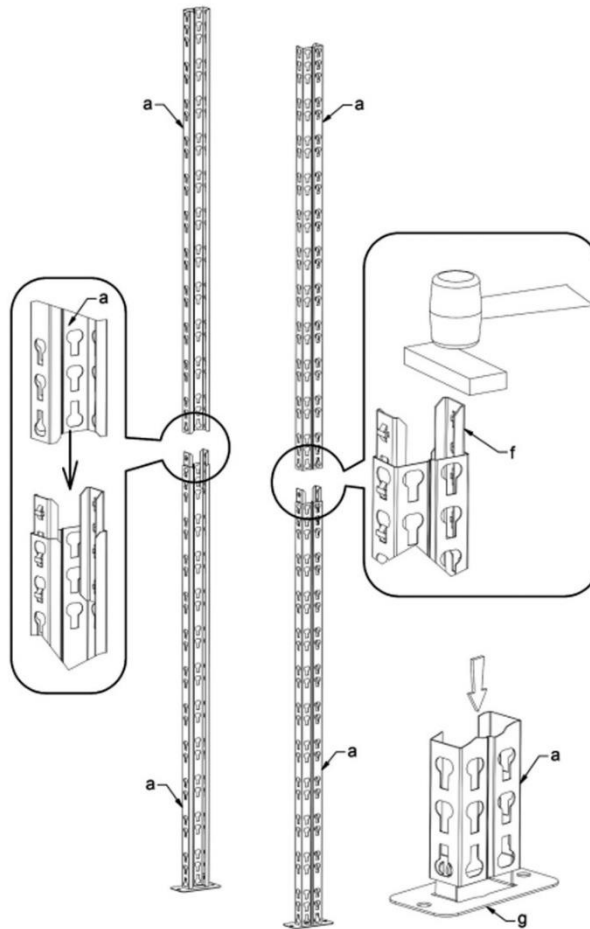

NOTICE DE MONTAGE

SYSTÈME  EXTENSION

**Equipement
nécessaire :**
(non fourni)

Equipement nécessaire :
(non fourni)

1. Ces éléments sont à assembler avec les 2 pieds du KIT START.
(attention ce MODULE dispose de 2 pieds uniquement)

2.

KIT START
Assemblage
des
parties
supérieures

3.

4.

5.

POIDS

La charge totale est la charge que peut supporter l'étagère à la condition que celle-ci soit uniformément répartie sur le plateau.

3,4,5,6

D EXTENSION 3 PLATEAUX

Largeur plateaux 160 cm
Hauteur : 192,4 cm
Largeur totale : plateau + 2 pieds + 155 cm
Profondeur : 40 cm

SPÉCIAL
GROS OBJETS

A EXTENSION 6 PLATEAUX

Largeur plateaux 50 cm
Hauteur : 192,4 cm
Largeur totale : plateau + 2 pieds + 55 cm
Profondeur : 40 cm

SPÉCIAL
PETITS
PRODUITS

E EXTENSION ÉTABLI

Largeur plateaux 100 cm
Hauteur : 192,4 cm
Largeur totale : plateau + 2 pieds + 105 cm
Profondeur : 40 cm

MODULE
ÉTABLI + PANNEAU
PORTE-OUTILS + CROCHETS

B EXTENSION 3 PLATEAUX