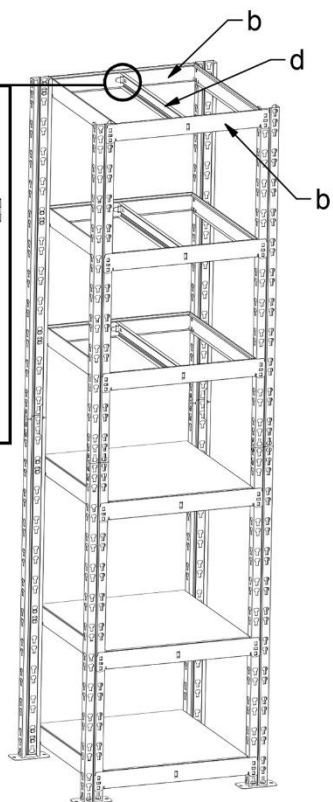

2.

KIT START
Assemblage
des
parties
supérieures

3.

4.

5.

POIDS

La charge totale est la charge que peut supporter l'étagère à la condition que celle-ci soit uniformément répartie sur le plateau.

3,4,5,6

Ces éléments sont à assembler avec les 2 pieds du KIT START ou en continuité d'un autre MODULE.
(attention ce MODULE dispose de 2 pieds uniquement)

6.
7.

MODULE
A

KIT START

2 pieds
Hauteur : 192,4 cm

POINT DE DÉPART
DE VOTRE
SYSTÈME MODULAIRE

D EXTENSION 3 PLATEAUX

Largeur plateaux 160 cm
Hauteur : 192,4 cm
Largeur totale : plateau + 2 pieds + 155 cm
Profondeur : 40 cm

SPÉCIAL
GROS OBJETS

A EXTENSION 6 PLATEAUX

Largeur plateaux 50 cm
Hauteur : 192,4 cm
Largeur totale : plateau + 2 pieds + 55 cm
Profondeur : 40 cm

SPÉCIAL
PETITS
PRODUITS

E EXTENSION ÉTABLI

Largeur plateaux 100 cm
Hauteur : 192,4 cm
Largeur totale : plateau + 2 pieds + 105 cm
Profondeur : 40 cm

MODULE
ÉTABLI + PANNEAU
PORTE-OUTILS + CROCHETS

B EXTENSION 3 PLATEAUX