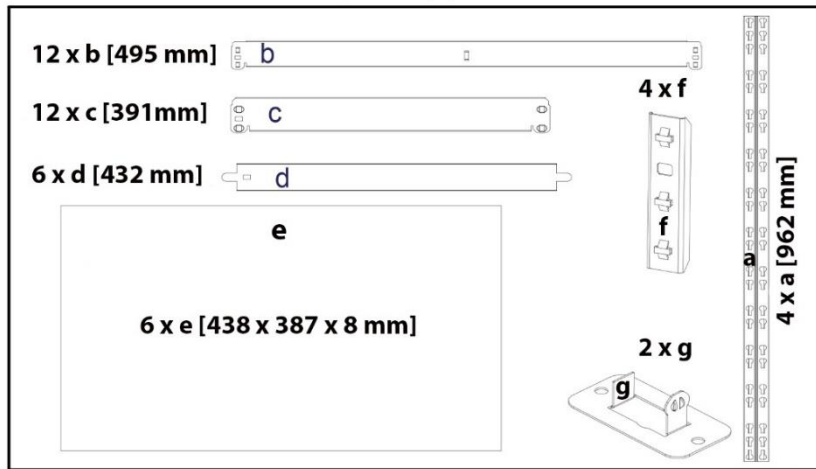

Equipement nécessaire :
(non fourni)

1. Ces éléments sont à assembler avec les 2 pieds du KIT START.
(attention ce MODULE dispose de 2 pieds uniquement)

2.