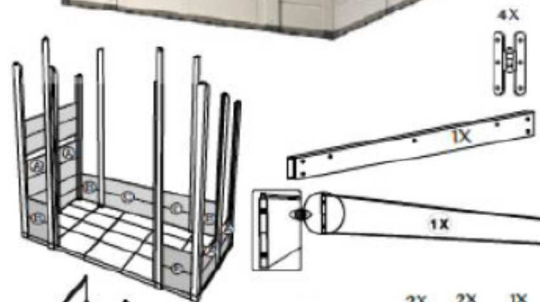

26

G.S. GAROFALO SAS

TUSCANY 200 EVO

20/02/2016

N6 VITE PER LEG. PER VITE TIPO D

N6 ROVELLA METALLO PER VITE TIPO D

N6 ANGOLO PER VITE TIPO D

N7 VITE TIPO A PER LEG. PER VITE TIPO D