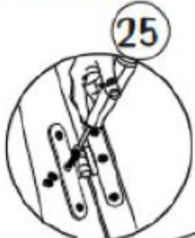

20

21

22

23

24

N24 VITE TIPO D PER LEG. + N24 ROVELLA METALLO PER VITE TIPO D + N24 VITE TIPO D PER LEG. PER VITE TIPO D

25

OK

26

G.S. GAROFALO SAS

TUSCANY 200 EVO

20/02/2016

N6 VITE PER LEG. PER VITE TIPO D

N6 ROVELLA METALLO PER VITE TIPO D

N6 ANGOLO PER VITE TIPO D

N7 VITE TIPO A PER LEG. PER VITE TIPO D