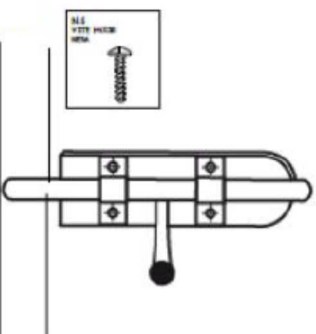

20

21

22

23

24

N24 VITE TIPO D PER LEG. + N24 ROVELLA METALLO PER VITE TIPO D + N24 VITE TIPO D PER LEG. PER VITE TIPO D

25

OK

26

G.S. GAROFALO SAS

TUSCANY 200 EVO

20/02/2016

N6 VITE PER LEG. PER VITE TIPO D

N6 ROVELLA METALLO PER VITE TIPO D

N6 ANGOLO PER VITE TIPO D

N7 VITE TIPO A PER LEG. PER VITE TIPO D

N2 ROVELLA METALLO PER VITE TIPO D

N24 VITE TIPO D PER LEG. PER VITE TIPO D

N24 ROVELLA METALLO PER VITE TIPO D

N24 VITE TIPO D PER LEG. PER VITE TIPO D

N24 ROVELLA METALLO PER VITE TIPO D

N24 VITE TIPO D PER LEG. PER VITE TIPO D

N24 ROVELLA METALLO PER VITE TIPO D

N24 VITE TIPO D PER LEG. PER VITE TIPO D

N24 ROVELLA METALLO PER VITE TIPO D

N24 VITE TIPO D PER LEG. PER VITE TIPO D

N24 ROVELLA METALLO PER VITE TIPO D

N24 VITE TIPO D PER LEG. PER VITE TIPO D