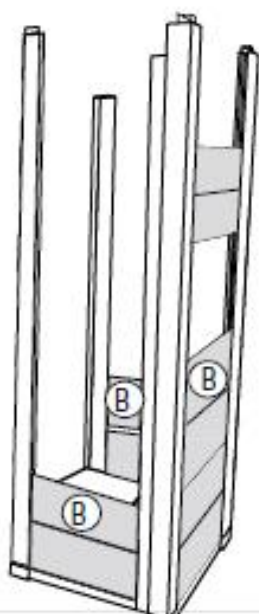

# TUSCANY EVO 80

ISTRUZIONI MONTAGGIO ASSEMBLY INSTRUCTIONS

1x W 1x K 1x Y 1x X

30 x

8 x

20 x

20 x

20 x

20 x

5 x

5 x

5 x

**1****2****3****4****5****PRESS!**

13

meglio  
utilizzare  
uno scaleo

14

15

B

16

17

19

6x

6x

6x