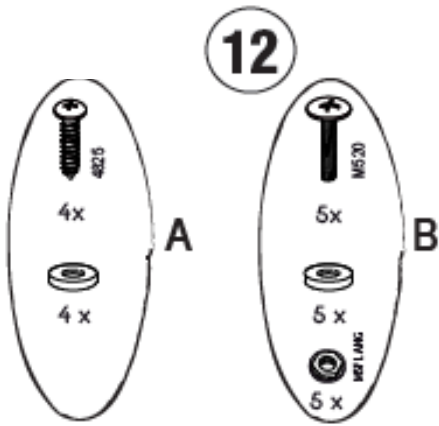

# TUSCANY EVO 80

ISTRUZIONI MONTAGGIO ASSEMBLY INSTRUCTIONS

1x W 1x K 1x Y 1x X

30 x

8 x

20 x

20 x

20 x

20 x

5 x

5 x

5 x

**1****2****3****4****5****PRESS!**

13

meglio  
utilizzare  
uno scaleo

14

15

B

16

17

19

6x

6x

6x