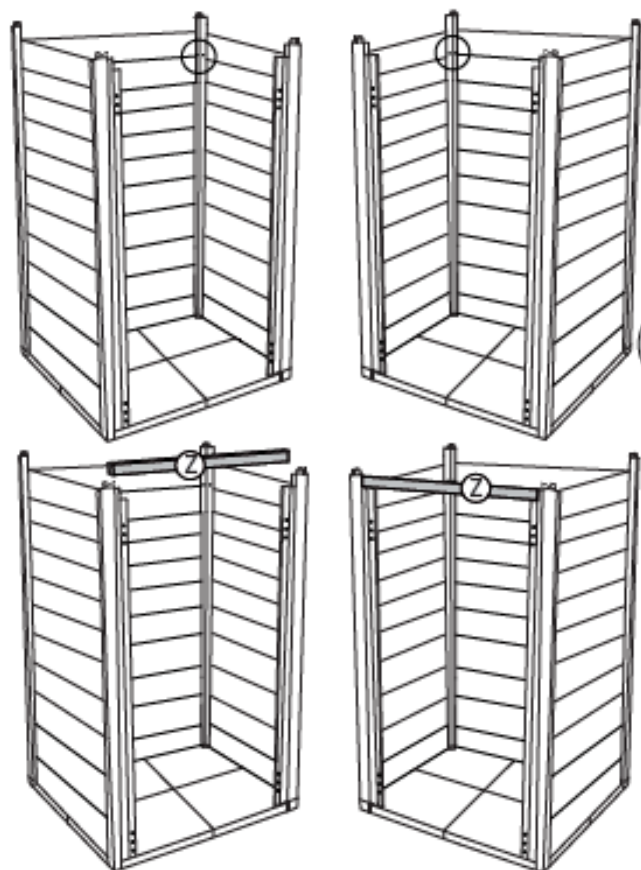

# TUSCANY EVO 80

ISTRUZIONI MONTAGGIO ASSEMBLY INSTRUCTIONS

1x W 1x K 1x Y 1x X

30 x

8 x

20 x

20 x

20 x

20 x

5 x

5 x

5 x

**1****2****3****4****5****PRESS!**

13

meglio  
utilizzare  
uno scaleo

14