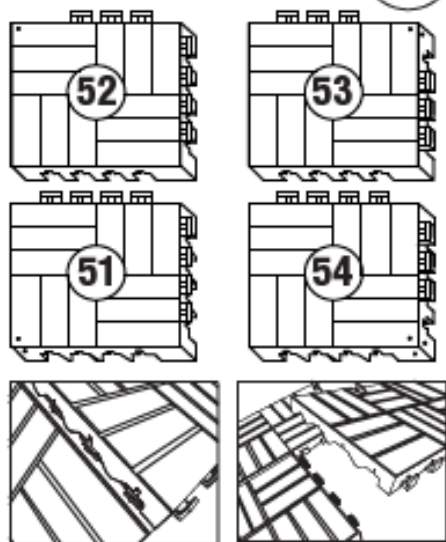

# TUSCANY EVO 80

ISTRUZIONI MONTAGGIO ASSEMBLY INSTRUCTIONS

1x W 1x K 1x Y 1x X

30 x

8 x

20 x

20 x

20 x

20 x

5 x

5 x

5 x

**1****2****3****4****5****PRESS!**

13

meglio  
utilizzare  
uno scaleo

14

15

B

16

17

19

6x

6x

6x