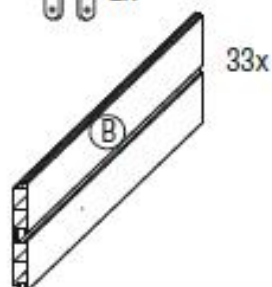

# TUSCANY EVO 80

ISTRUZIONI MONTAGGIO ASSEMBLY INSTRUCTIONS

1x W 1x K 1x Y 1x X

30 x

8 x

20 x

20 x

20 x

20 x

5 x

5 x

5 x

**1****2****3****4****5****PRESS!**

13

meglio  
utilizzare  
uno scaleo

14