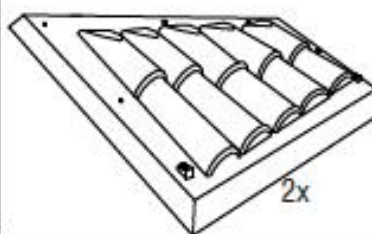

# TUSCANY EVO 80

ISTRUZIONI MONTAGGIO ASSEMBLY INSTRUCTIONS

1x W 1x K 1x Y 1x X

30 x

8 x

20 x

20 x

20 x

20 x

5 x

5 x

5 x

**1****2****3****4****5****PRESS!**

13

meglio  
utilizzare  
uno scaleo

14