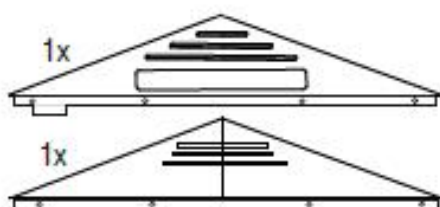

# TUSCANY EVO 80

ISTRUZIONI MONTAGGIO ASSEMBLY INSTRUCTIONS

1x W 1x K 1x Y 1x X

30 x

8 x

20 x

20 x

20 x

20 x

5 x

5 x

5 x

**1****2****3****4****5****PRESS!**

13

meglio  
utilizzare  
uno scaleo

14