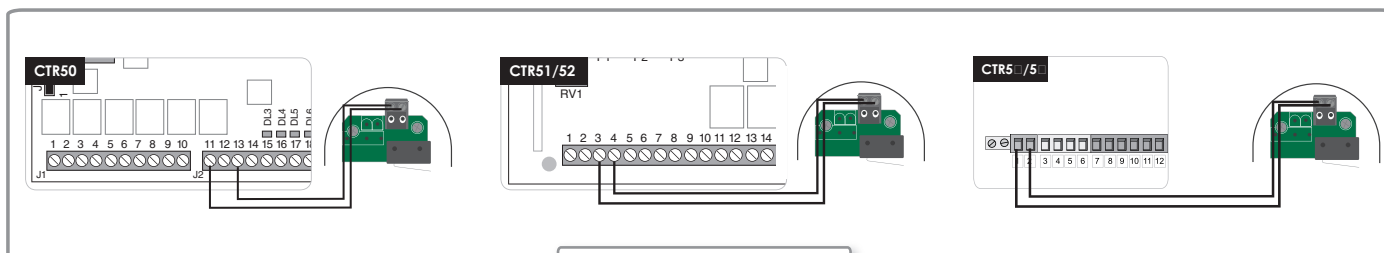

KeyGate

Sélecteur à clé

Key selector
Selettore a chiave
Interruptor de llave

Installation / installing / installazione / instalación

Branchement / wiring / cablaggio / cableado / verdrahtung / bedrading

Référez-vous au numéro de la carte électronique indiqué sur la notice de votre motorisation.
Check the electronic card number on the user's manual of your automation kit.
Consultare il manuale di sua motorizzazione per trovare il numero della carta elettronica.
Consultar el número de la tarjeta electrónica indicada en las instrucciones de uso de su automatismo.

Le sélecteur à clé est sans polarité.
The key selector is polarity-free.
Per il collegamento del selettore a chiave non é necessario rispettare nessuna polarità.
El interruptor de llave es sin polaridad.

Bornier de raccordement amovible
Removable terminal block
Morsetti di collegamento amovibile
Borne de conexión desmontable

Passage des câbles
Cables channel
Passaggio di cavi
Canal de cables