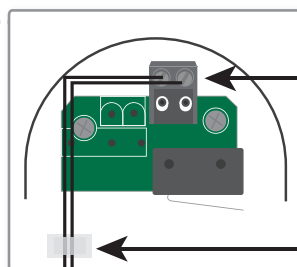

KeyGate

Sélecteur à clé

Key selector
Selettore a chiave
Interruptor de llave

Installation / installing / installazione / instalación

Branchement / wiring / cablaggio / cableado / verdrahtung / bedrading

Référez-vous au numéro de la carte électronique indiqué sur la notice de votre motorisation.
Check the electronic card number on the user's manual of your automation kit.
Consultare il manuale di sua motorizzazione per trovare il numero della carta elettronica.
Consultar el número de la tarjeta electrónica indicada en las instrucciones de uso de su automatismo.

Le sélecteur à clé est sans polarité.
The key selector is polarity-free.
Per il collegamento del selettore a chiave non é necessario rispettare nessuna polarità.
El interruptor de llave es sin polaridad.

Bornier de raccordement amovible
Removable terminal block
Morsetti di collegamento amovibile
Borne de conexión desmontable

Passage des câbles
Cables channel
Passaggio di cavi
Canal de cables