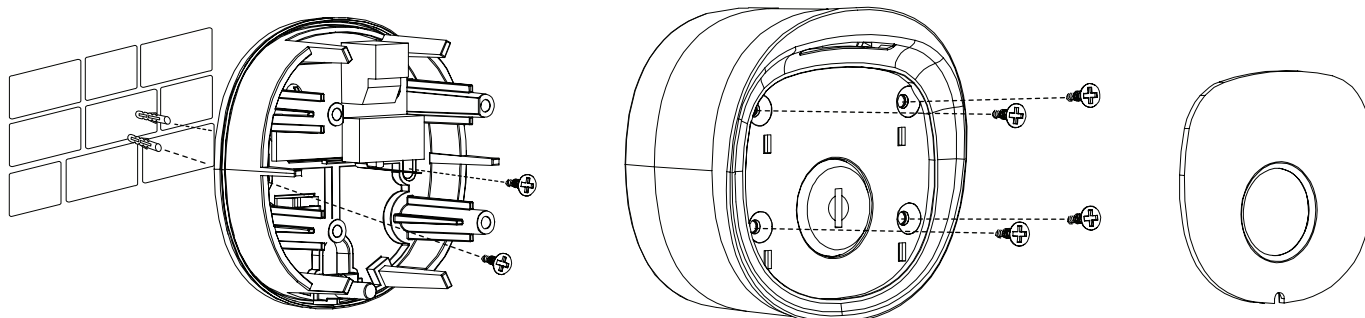

KeyGate

Sélecteur à clé

Key selector
Selettore a chiave
Interruptor de llave

Installation / installing / installazione / instalación

Branchement / wiring / cablaggio / cableado / verdrahtung / bedrading

Référez-vous au numéro de la carte électronique indiqué sur la notice de votre motorisation.
Check the electronic card number on the user's manual of your automation kit.
Consultare il manuale di sua motorizzazione per trovare il numero della carta elettronica.
Consultar el número de la tarjeta electrónica indicada en las instrucciones de uso de su automatismo.

Le sélecteur à clé est sans polarité.
The key selector is polarity-free.
Per il collegamento del selettore a chiave non é necessario rispettare nessuna polarità.
El interruptor de llave es sin polaridad.

Bornier de raccordement amovible
Removable terminal block
Morsetti di collegamento amovibile
Borne de conexión desmontable

Passage des câbles
Cables channel
Passaggio di cavi
Canal de cables