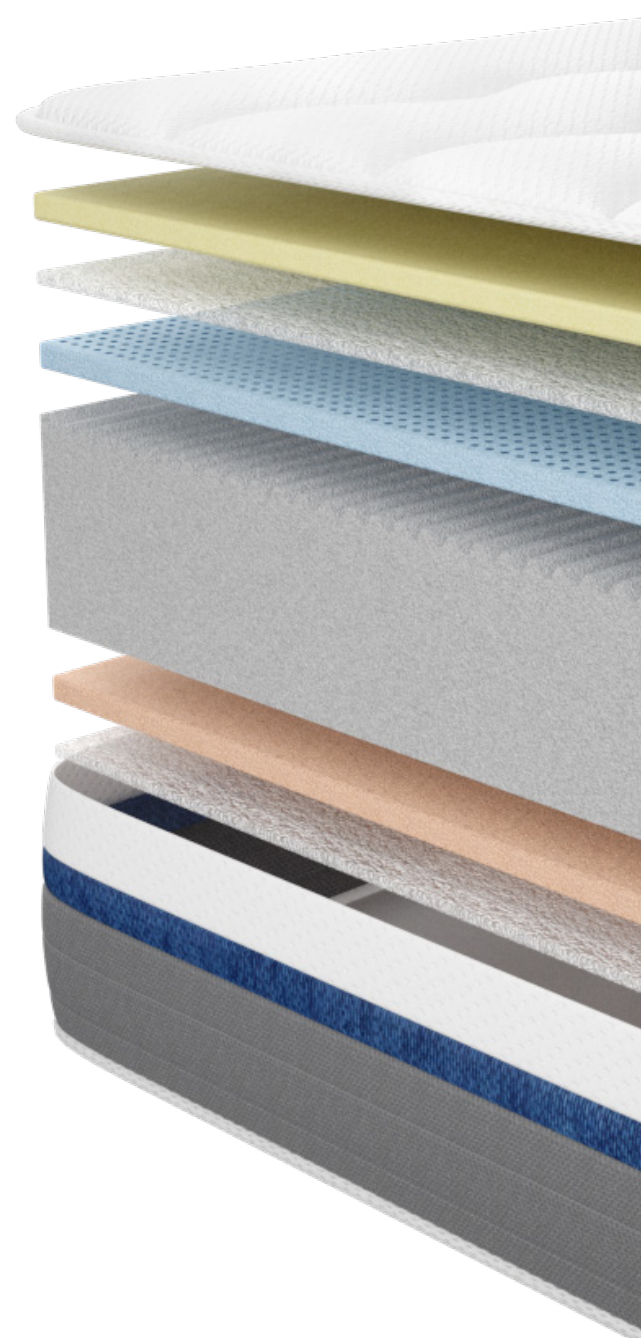

OBED

MATELAS MEMORY ZEN

Haut de 26 cm et composé de 5 couches de mousse haute résilience, de mousse à mémoire de forme MEMORYTEX® et de latex MEMO-LATEX®, ce matelas est la recette parfaite pour un sommeil réparateur. Chaque couche joue un rôle important.

RÉGULATION CLIMATIQUE MOUSSE MEMO-LATEX®

Le latex MEMO-LATEX® (60 kg/m³) permet la circulation de l'air et évacue l'humidité. Il régule la température du lit (chaud en hiver, frais en été).

7 ZONES DE CONFORT MOUSSE HAUTE RÉSILIENCE

L'âme du matelas est en mousse polyuréthane Haute Résilience (21 cm) offrant 7 zones de confort différenciées pour un soutien de la colonne vertébrale point par point.

2 FACES ÉTÉ / HIVER TISSU 3D AÉRÉ

Réversible, ce matelas offre 2 faces : un revêtement molletonné côté hiver pour garder la chaleur, un tissu 3D aéré côté été pour une diminution de la sensation de chaleur.

5

AVANTAGES OBED

LIVRÉ ROULÉ

Facile à transporter et hygiénique